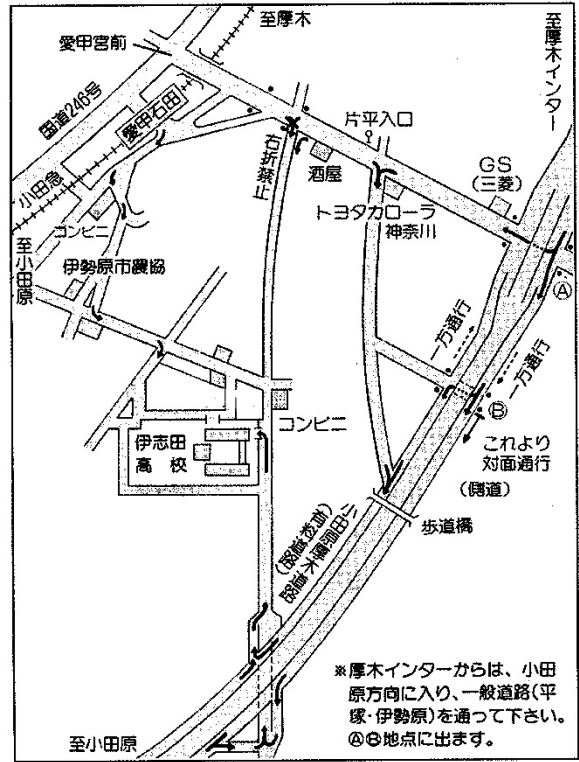

(生徒、学級数については令和6年4月現在)

小田急線で秦野駅から4駅14分、海老名駅から2駅7分
 愛甲石田駅から徒歩で7分の好立地の学校です。

<学校案内図>

利用交通機関

●小田急線愛甲石田駅下車徒歩7分

高い「志」を持って、切磋琢磨し、高めあう

教育活動の特徴

国際理解講演会