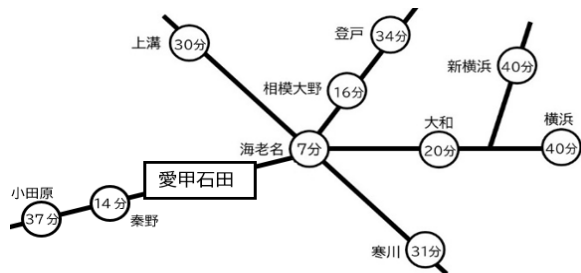

い し だ
神奈川県立 伊志田高等学校

所在地：伊勢原市石田 1356 番地 1 号 〒259-1116
 電話：0463 (93) 5613
 FAX：0463 (96) 2961
 URL：https://www.pen-kanagawa.ed.jp/ishida-h/
 創立：昭和51年1月
 課程：全日制
 設置学科・生徒数・学級数

	1年	2年	3年	計
普通科	272	306	263	841
学級数	7	8	7	22

(生徒、学級数については令和6年4月現在)

小田急線で秦野駅から4駅14分、海老名駅から2駅7分
 愛甲石田駅から徒歩で7分の好立地の学校です。

<学校案内図>

利用交通機関

●小田急線愛甲石田駅下車徒歩7分

高い「志」を持って、切磋琢磨し、高めあう

教育活動の特徴

国際理解講演会