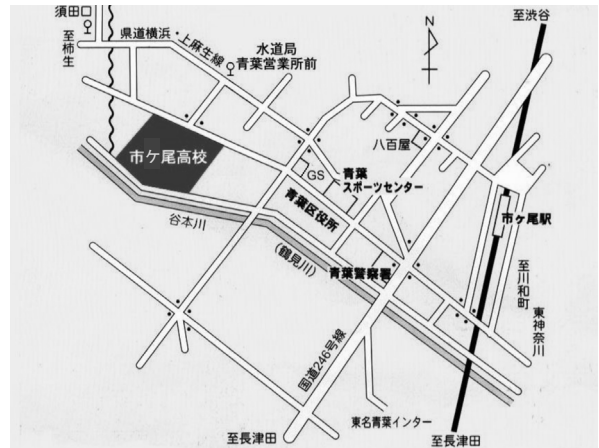

い ち が お  
神奈川県立 市ヶ尾高等学校

所在地：横浜市青葉区市ヶ尾町1854番地 〒225-0024  
 電話：045(971)2041  
 FAX：045(972)6522  
 URL：https://www.pen-kanagawa.ed.jp/ichigao-h/  
 創立：昭和49年1月  
 課程：全日制  
 設置学科・生徒数・学級数

	1年	2年	3年	計
普通科	399	395	393	1187
学級数	10	10	10	30

(生徒、学級数については令和6年4月現在)

<学校案内図>

利用交通機関

- 東急田園都市線「市が尾駅」より
  - ・徒歩15分
  - ・小田急バス、東急バス「桐蔭学園前」または小田急バス「柿生駅北口」行き「水道局青葉事務所前」下車徒歩3分
- 小田急小田原線「柿生駅」より
  - ・小田急バス「市が尾駅」行き「水道局青葉事務所前」下車徒歩3分

■教育活動の特徴

本校生徒は、礼儀正しく、通り過ぎる時には挨拶を交わしてくれます。また、「自主・自律」の精神のもと、勉学のみならず、部活動・委員会活動・学校行事などにも一生懸命で、仲間を大切に、結束力が固く、皆で力を合わせて様々な行事に臨む、活気にあふれる学校です。