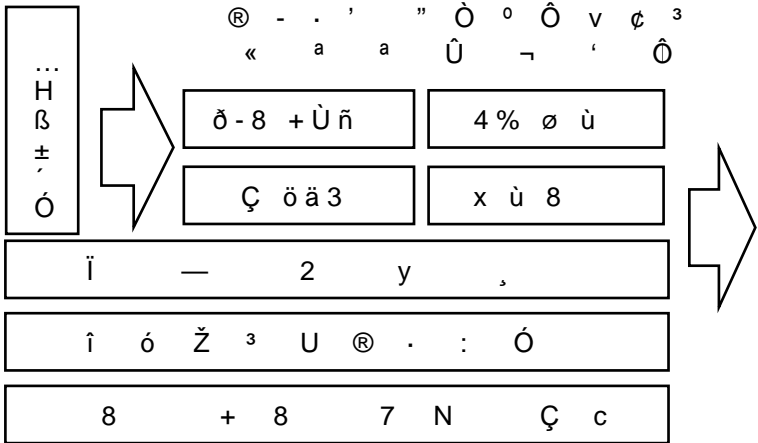

Û È Ç c É N É

!N v ç !™ H ø ..... Ä k Û y • y , ± ' • f É y , ³ 2 t ¼ ç °   100 Û - ' Ö H • < Ó Ç ç u
!N / !-!-!° | ~ ..... ; 7 Û Ì 17 v Ä " ' Ö j - | ~ Û ù ° Ç ç u
!N ç ! @ ù ! œ ! Á ! z ! ' ¥ î ! ..... / • | ~ ' ® • - ¼ t 2 ½ ¥ î Û ç È ù ¶ i ... Ç ç u
!N Û 4! - ð ! z ! ! ž !™ ! » !° ..... 1 | í ó 4 | • Þ ß • ~ ž Û < Ó Ç ç u
!N â ! • N ñ ! Á ! z ! ^ ..... â • ... Í " t â > Û | Ç c ' " Ç ç u
!N â Æ ! Á • • !° ..... â Æ Û - - ! • • Û < ' Ö | ó ž ³ | Û v È Ç ç u
!N ! | !° - ! z !™ » é ó ! ..... v Á Í Ç • ° , t a 1 " » é ó ! ° / | ž ³ Ç Û õ 8 Ç ç u
!N r ' à ! ... . N ' ' • ø H ³ 2 ° , tr ' à ° ! ... Û Ç ç u
!N s ! • 2 ! š ! !° ¥ î Æ - ... è á Y ù   ü s H ü & 6 / 5 Ç ç 5 5 $ 7 ' Ñ Ö ¥ î Æ - Û - ° Ç ç u