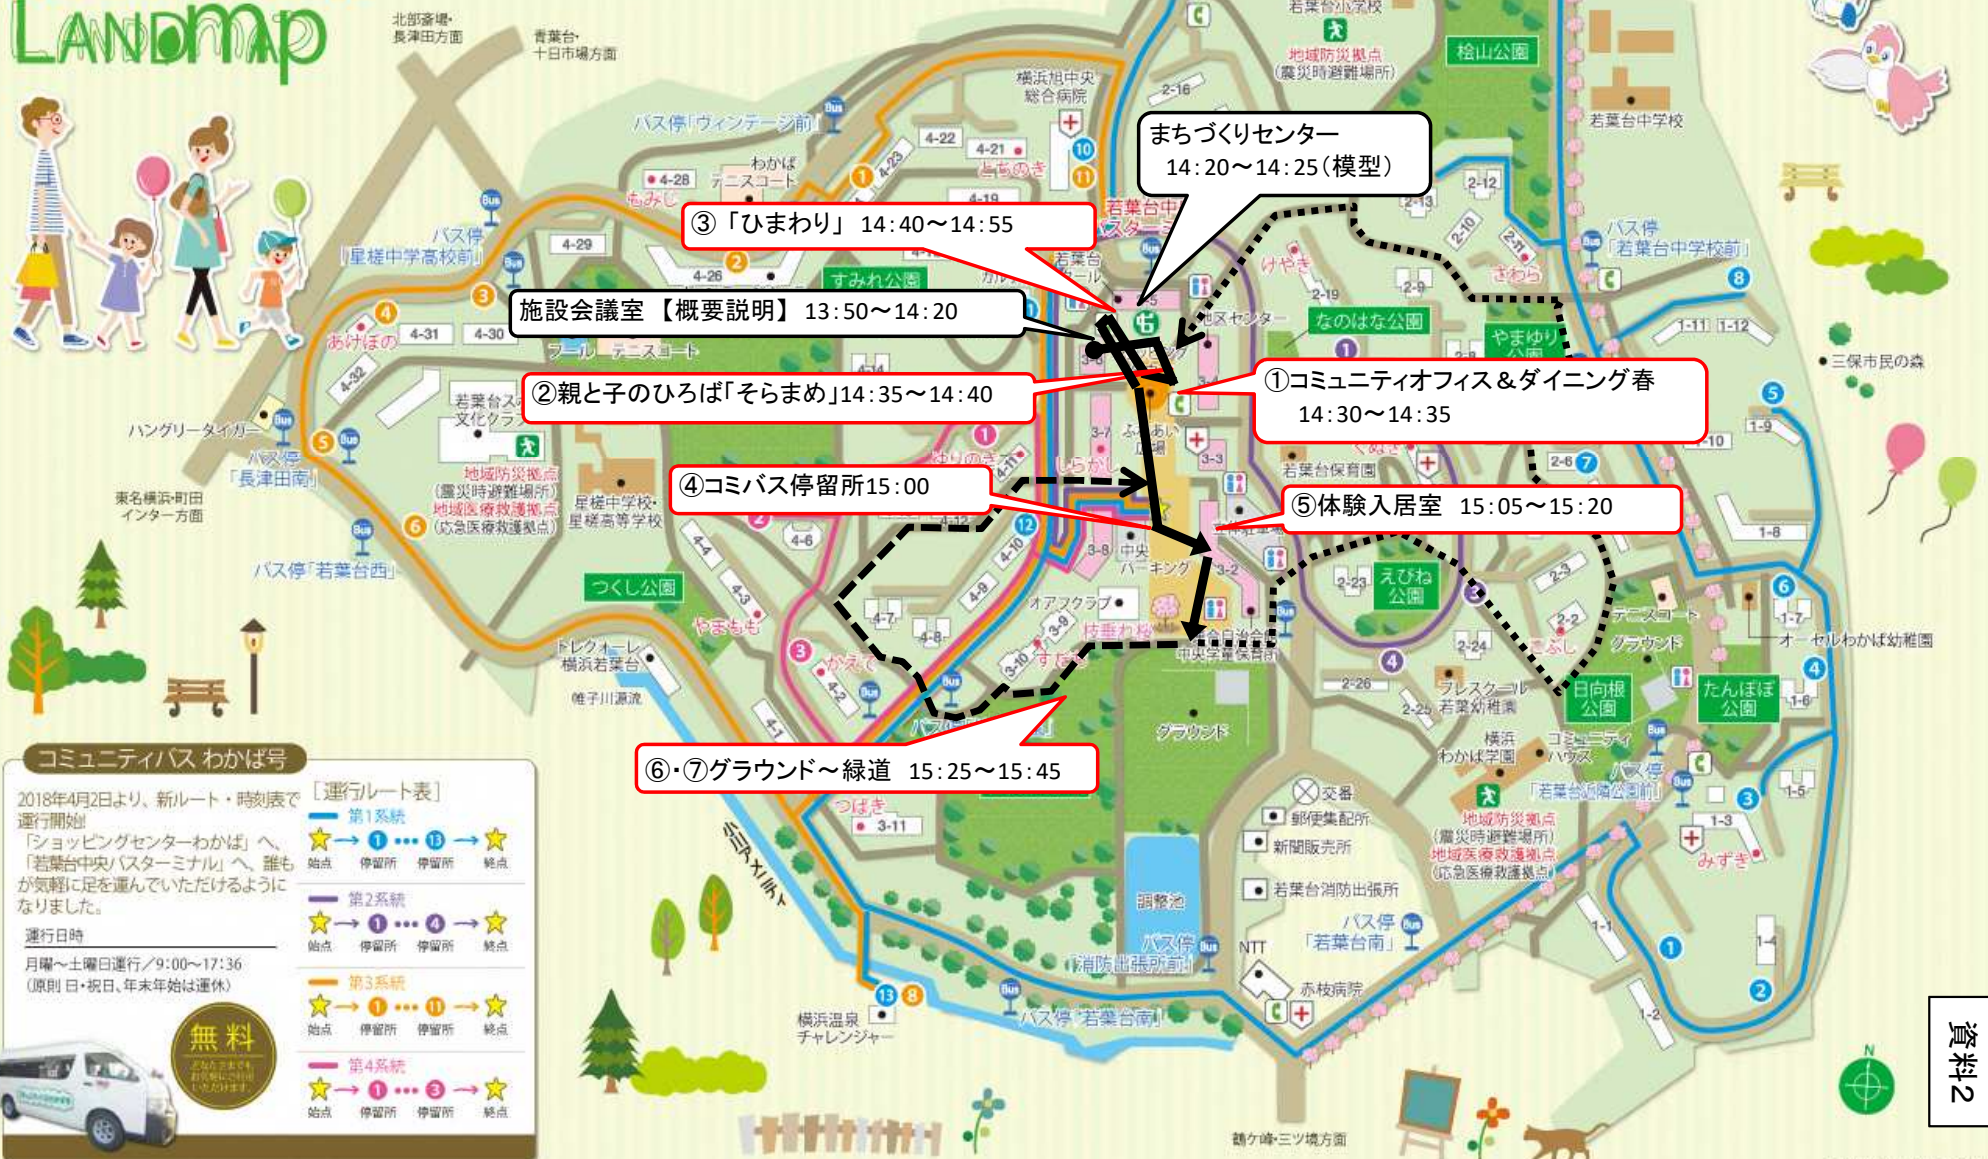

# 若葉台

Yokohama Wakabadai

## LANDMAP

- 凡例
- 自動車専用道路
  - 歩行者専用道路
  - 学校・幼稚園・保育園
  - 公園
  - 病院・診療所
  - 集会所(管理組合)
  - トイレ
  - 公衆電話
  - 一般財団法人 若葉台まちづくりセンター

まちづくりセンター  
14:20~14:25(模型)

③「ひまわり」14:40~14:55

施設会議室【概要説明】13:50~14:20

②親子のひろば「そらまめ」14:35~14:40

### コミュニティバス わかば号

2018年4月2日より、新ルート・時刻表で運行開始!  
「ショッピングセンターわかば」へ、「若葉台中央(スターミナル)」へ、誰もが気軽に足を運んでいただけるようになりました。

運行日時  
月曜~土曜日運行/9:00~17:36  
(原則 日・祝日、年末年始は運休)

【運行ルート表】

第1系統  
★ → ① → ③ → ★  
始点 停留所 停留所 終点

第2系統  
★ → ① → ④ → ★  
始点 停留所 停留所 終点

第3系統  
★ → ① → ① → ★  
始点 停留所 停留所 終点

第4系統  
★ → ① → ③ → ★  
始点 停留所 停留所 終点

無料  
2018年4月2日より  
運行開始!