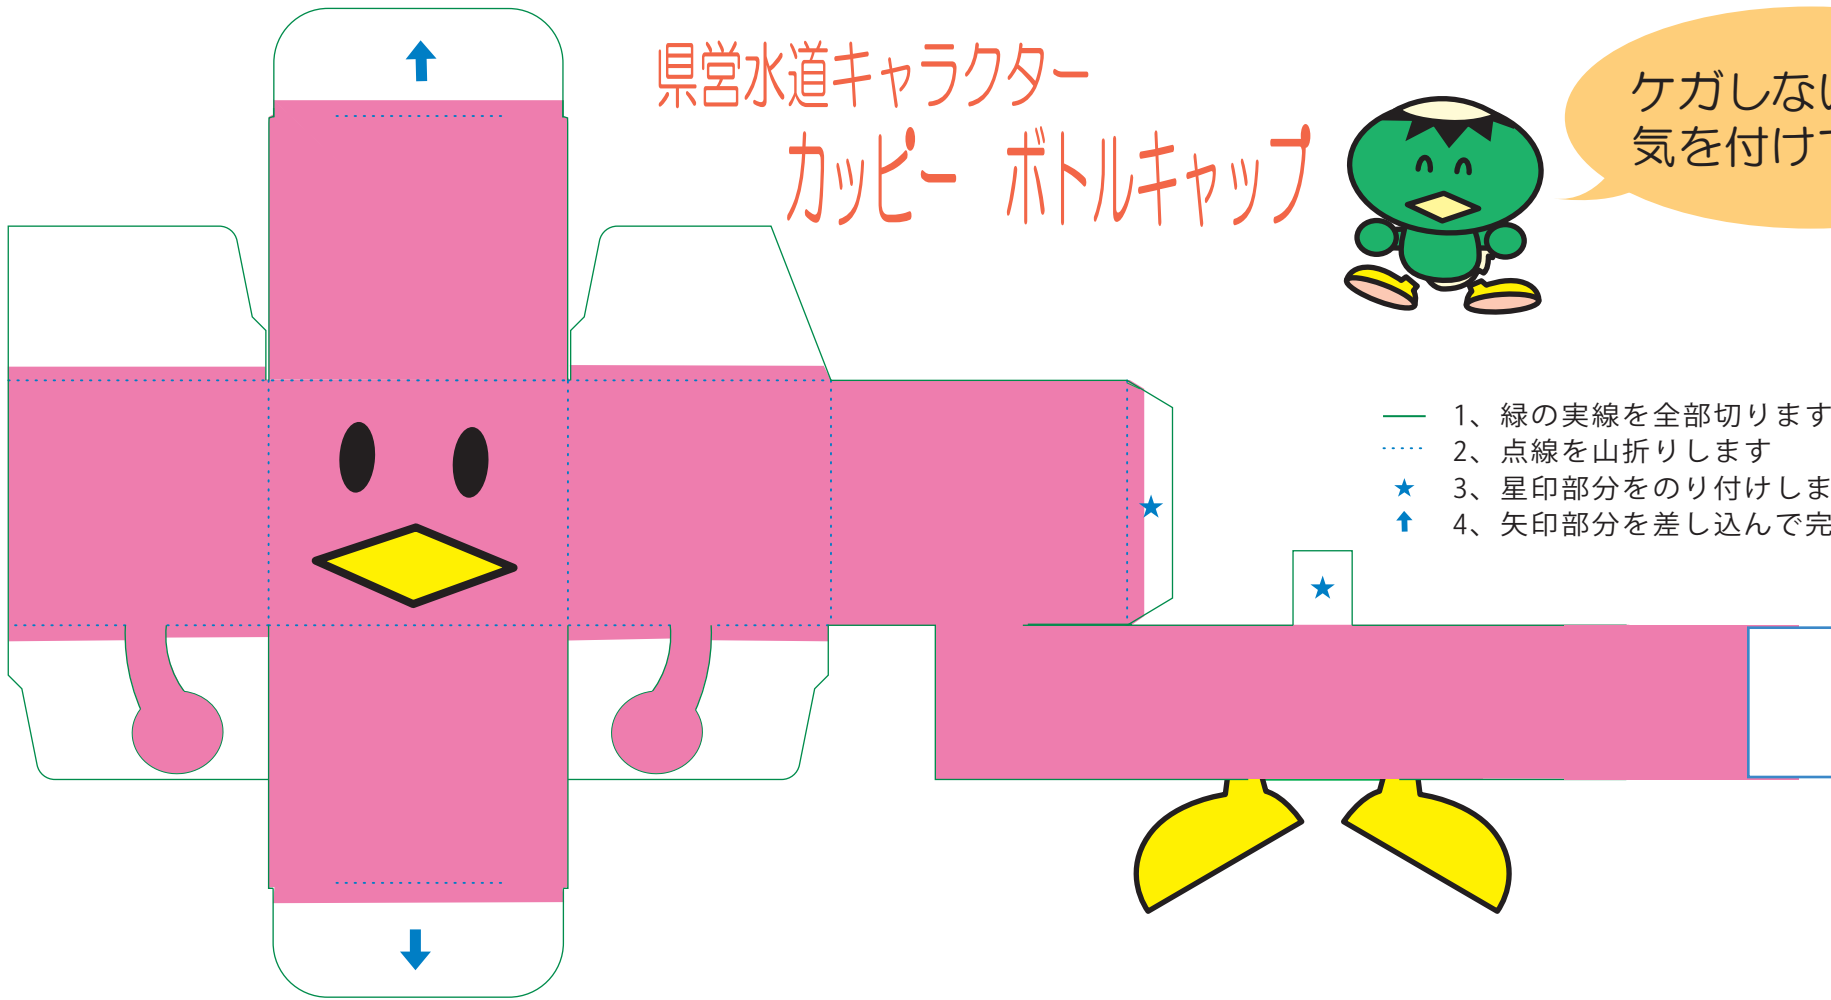

県営水道キャラクター カッピー ボトルキャップ

ケガしないように
気を付けてね

- 1、緑の実線を全部切ります（一部黒の実線）
- - - 2、点線を山折りします
- ★ 3、星印部分をのり付けします
- ↑ 4、矢印部分を差し込んで完成◎

こうらだよ
背中に貼り付けてね

おさらだよ
頭に貼り付けてね