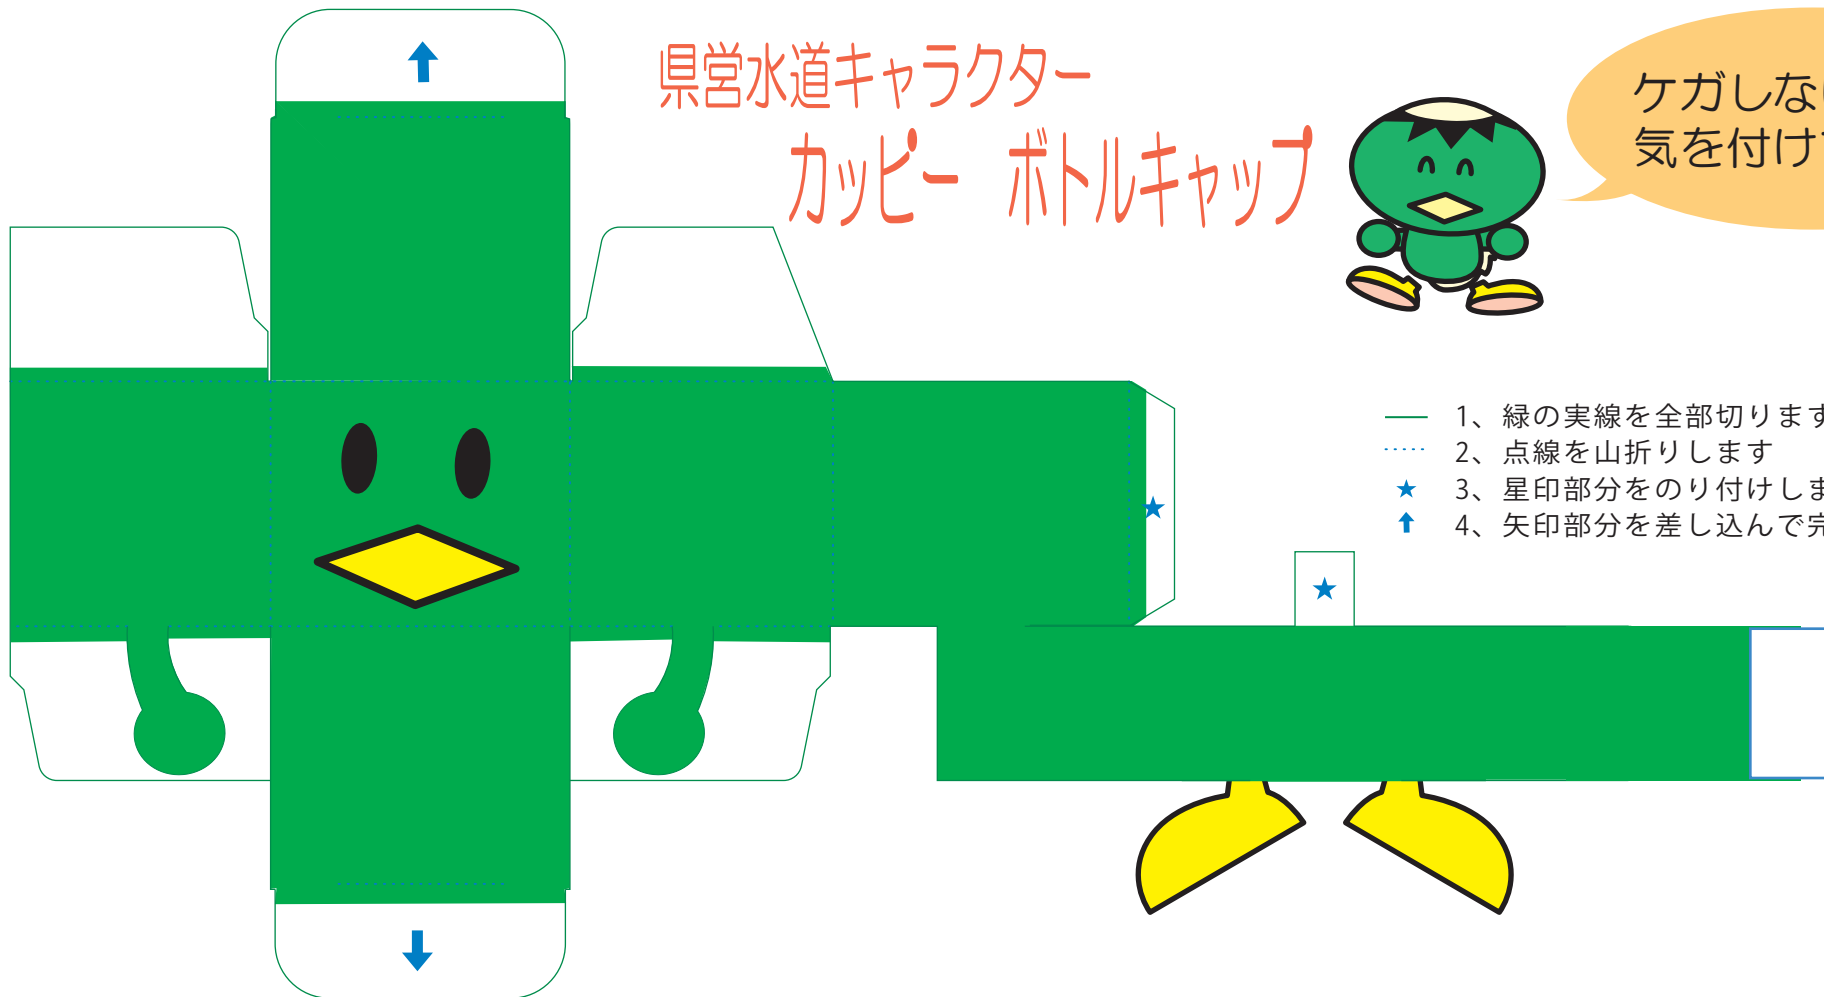

県営水道キャラクター カッピー ボトルキャップ

ケガしないように
気を付けてね

- 1、緑の実線を全部切ります（一部黒の実線）
- 2、点線を山折りします
- ★ 3、星印部分をのり付けします
- ↑ 4、矢印部分を差し込んで完成◎

こうらだよ
背中に貼り付けてね

おさらだよ
頭に貼り付けてね