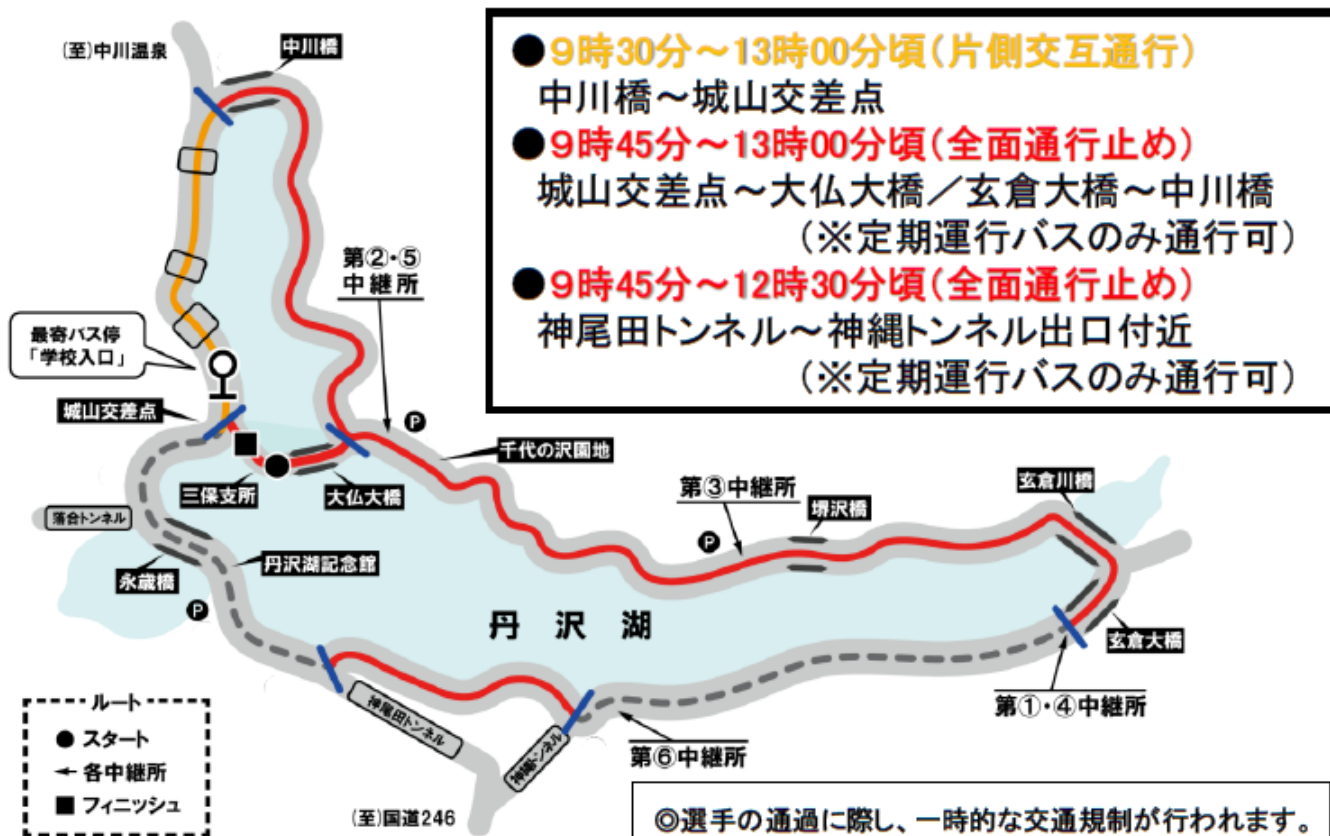

交通規制のお知らせ

かながわ駅伝の開催に伴い、丹沢湖周辺で交通規制を行います

令和6年2月11日(日)

9時30分から13時00分頃

新松田駅発	学校入口発	
7:25	13:00(臨)	◎所要時間目安 定期運行バス(約50分) 臨時バス(約40分)
8:05(臨)	13:30(臨)	
8:25	14:00(臨)	※臨時バスは新松田駅と学校入口間の直通です。
8:45(臨)	14:30(臨)	※駅伝終了後は道路状況によりバスが遅れることがあります。
9:05(臨)	14:59	

◎選手の通過に際し、一時的な交通規制が行われます。
 ◎規制時間は、延長または短縮されることがあります。
 ◎選手の伴走応援はできません。
 ◎航空法に基づき、許可のない者がコース沿道や会場付近で無人航空機(ドローン、ラジコン飛行機)を飛行させることはできません。
 ◎自転車等で選手と並走したり、追走する行為は大変危険ですのでおやめください。
 ◎一部の駐車場は大会で使用するため、ご利用になれません。ご来場の際は公共交通機関をご利用ください。
小田急新松田駅から臨時バスを増便
 詳しくは右の二次元コードから
 (富士急モビリティ株式会社ホームページ)