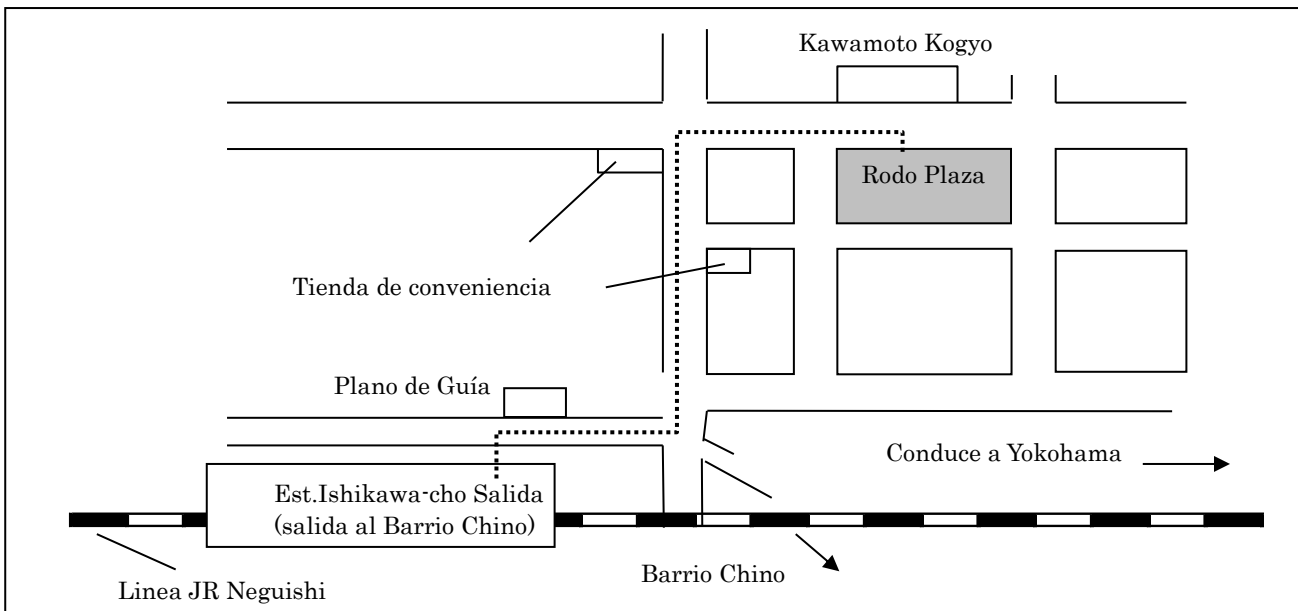

Las consultas son gratuitas y se guardan estricta reserva.

Kanagawa Rodo Senta (Centro de Trabajo de Kanagawa)

Dirección: 1-4 Kotobuki-cho Naka-ku Yokohama-shi. 2do. piso Kanagawa Rodo Plaza

Consultas: Los 2do jueves. 1er, 2do, 3er, 4to viernes 13:00HS-16:00HS

Teléfono: 045-662-1166

Transporte: 3 minutos a pie desde la salida al Barrio Chino (salida Norte) de la Estación Ishikawa-cho de la línea JR Neguishi (Keihin Tohoku-sen)

Kanagawa Rodo Senta Ken-o Shisyo (Centro de Trabajo de Kanagawa Sucursal de Ken-o)