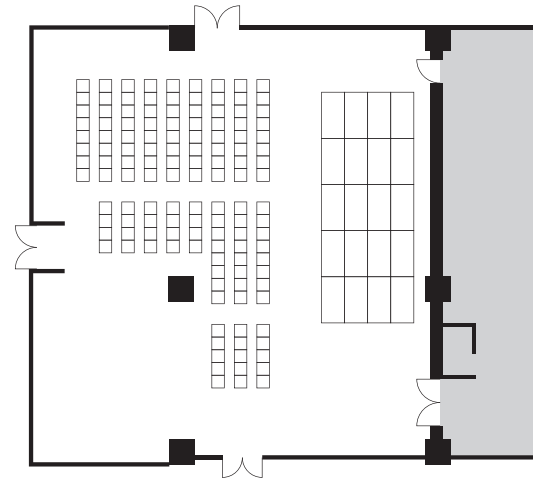

自由な空間で
「HIKARI」
輝け

演劇・ダンス・パフォーマンスのための新しい創造スペース

スタジオ

HIKARI

2019.03 OPEN

空間を自由にデザインできる小劇場スペースが
神奈川県立青少年センターに新しく誕生します。

配置例 A

配置例 B

配置例 C

フラットなスペースで客席・舞台を様々な形状にセッティング可能です。
舞台・照明・音響などの基本機材は完備。

総面積 271.1m² 収容人数 定員132名(予定)

図面・客席配置例など

<http://www.pref.kanagawa.jp/docs/ch3/cnt/f100213/p7538.html>

音響照明など備品リスト

<http://www.pref.kanagawa.jp/docs/ch3/cnt/f100213/p1041883.html>