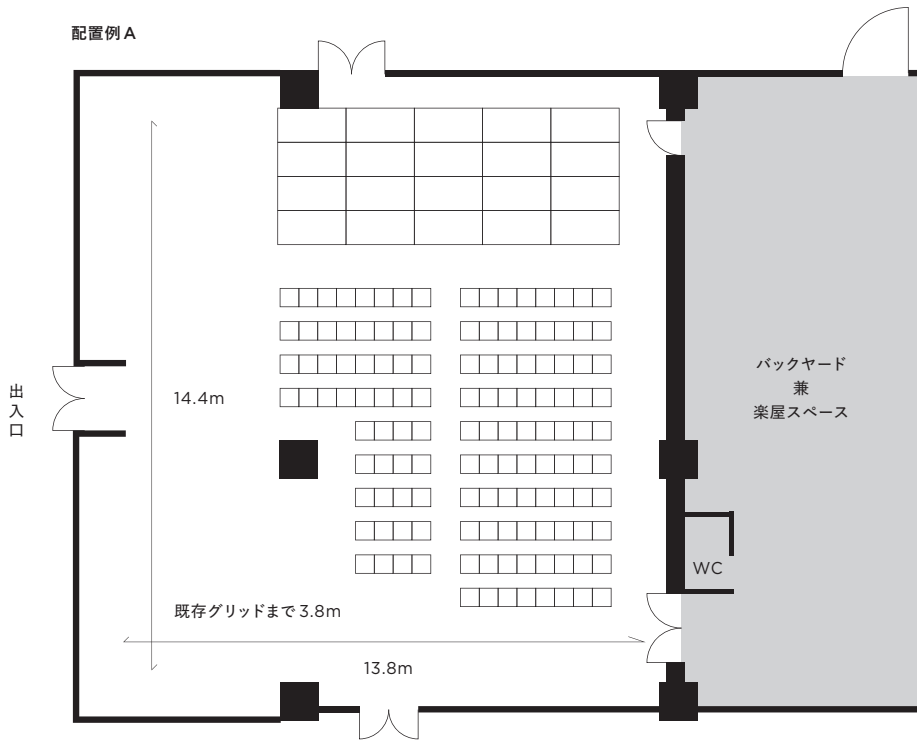

自由な空間で
「HIKARI」
輝け

演劇・ダンス・パフォーマンスのための新しい創造スペース

スタジオ

HIKARI

2019.03 OPEN

空間を自由にデザインできる小劇場スペースが
神奈川県立青少年センターに新しく誕生します。

配置例 A

配置例 B

配置例 C

フラットなスペースで客席・舞台を様々な形状にセッティング可能です。
舞台・照明・音響などの基本機材は完備。

総面積 271.1m² 収容人数 定員132名(予定)

図面・客席配置例など

<http://www.pref.kanagawa.jp/docs/ch3/cnt/f100213/p7538.html>

音響照明など備品リスト

<http://www.pref.kanagawa.jp/docs/ch3/cnt/f100213/p1041883.html>