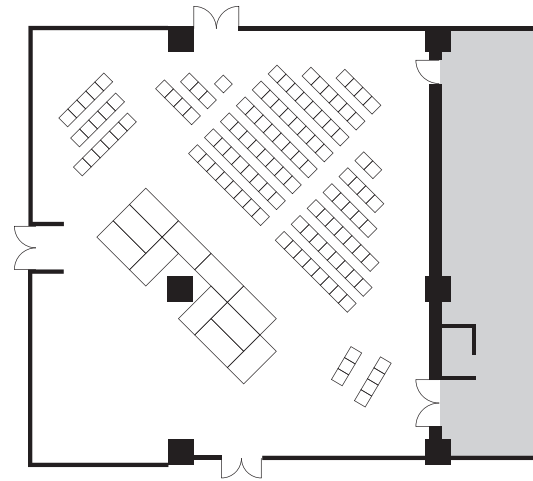

自由な空間で
「HIKARI」
輝け

演劇・ダンス・パフォーマンスのための新しい創造スペース

スタジオ

HIKARI

2019.03 OPEN

空間を自由にデザインできる小劇場スペースが
神奈川県立青少年センターに新しく誕生します。

配置例 A

配置例 B

配置例 C

フラットなスペースで客席・舞台を様々な形状にセッティング可能です。
舞台・照明・音響などの基本機材は完備。

総面積 271.1m² 収容人数 定員132名(予定)

図面・客席配置例など

<http://www.pref.kanagawa.jp/docs/ch3/cnt/f100213/p7538.html>

音響照明など備品リスト

<http://www.pref.kanagawa.jp/docs/ch3/cnt/f100213/p1041883.html>