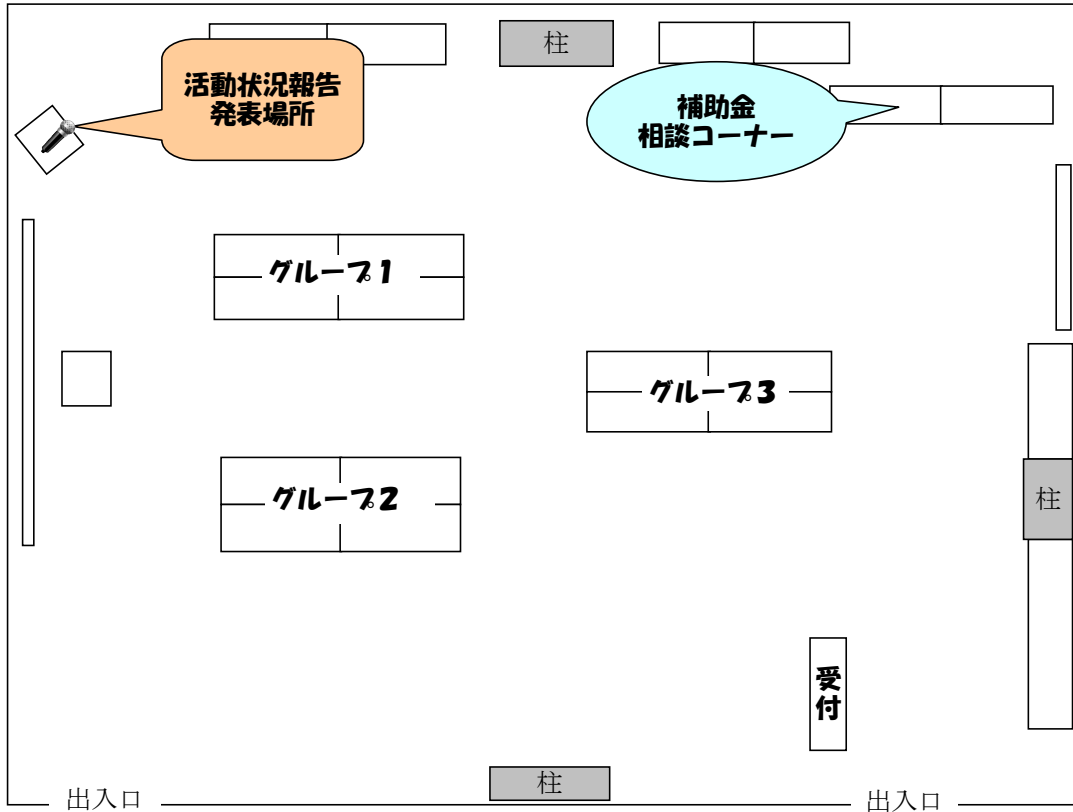

# 会場レイアウト

水源環境保全・再生  
イメージキャラクター  
しずくちゃん

第1部（活動状況報告）は、自由席です。お好きな席に  
どうぞ！  
第2部（グループワーク）は、参加グループの席におかけ  
ください。  
（傍聴の方は空いている席にどうぞ）

|        | 団体名                   |
|--------|-----------------------|
| 第1グループ | NPO法人伊勢原森林里山研究会       |
|        | 海老名里山づくりボランティア山仕事の会   |
|        | NPO法人かながわ森林インストラクターの会 |
|        | NPO法人四十八瀬川自然村         |
|        | NPO法人自遊クラブ            |
|        | なかい里山研究会              |
|        | NPO法人ふじの森のがるでんセンター    |