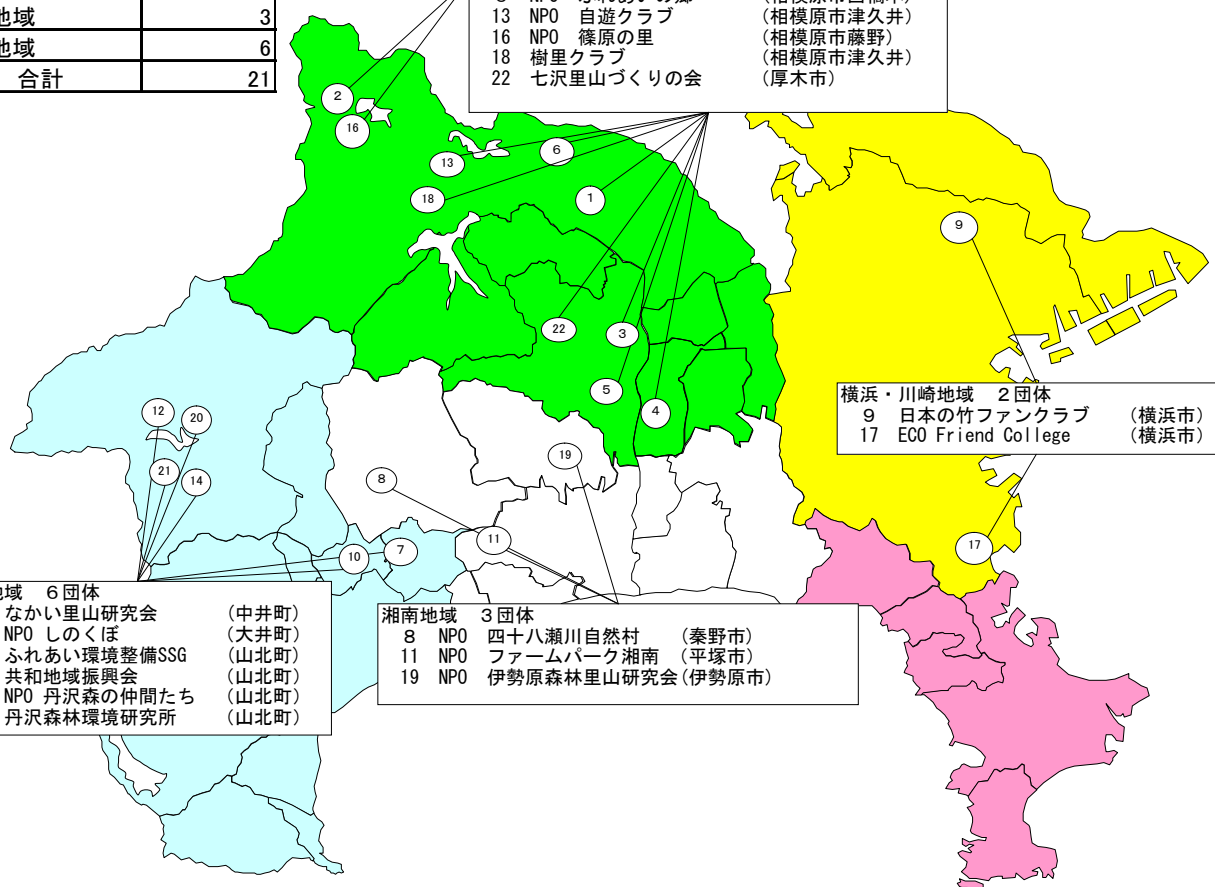

○調査研究事業(3事業)

団体名	事業概要	交付決定額	確定額	増減	事業実績	
					延べ活動日 数(日)	延べ参加人 数(人)
ECO Friend College	水源域における富栄養化問題に関して、 雨水中に含まれる栄養塩類の存在レベル を調査する。	60				
特定非営利活動法人 神奈川ウォーター・ネット ワーク	酒匂川支流の水質及び水生生物調査並 びに在来ヤマメの増殖試験を実施する。	200			8	30
丹沢森林環境研究所	酒匂川上・中流域に調査地点を設定し、 水源環境の保全・再生の取組が河川の水 質に及ぼす影響を調査する。	107				
合計		367	0	0	8	30

総額		9,096	3,027	0	166	2,594
----	--	-------	-------	---	-----	-------

平成21年度補助事業分布図

1 事業実施箇所別団体数

地域	団体数
横浜・川崎地域	0
県央・県北地域	11
湘南地域	3
県西地域	7
合計	21

- 県央・県北地域 11団体
- 1 河川生物研究クラブ (普及)
 - 2 NPO 北丹沢山岳センター (特(以))
 - 3 きれいな中津川青義の会 (特(以))
 - 4 海老名里山づくりボランティア山仕事の会(特(森))
 - 6 NPO ふれあいの郷 (普及)
 - 9 日本の竹ファンクラブ (特(森))
 - 13 NPO 自遊クラブ (特(森))
 - 16 NPO 篠原の里 (特(森))
 - 17 ECO Friend College (調査)
 - 18 樹里クラブ (特(森)、普及)
 - 22 七沢里山づくりの会 (特(森))

2 実施団体事務所別団体数

地域	団体数
横浜・川崎地域	2
県央・県北地域	10
湘南地域	3
県西地域	6
合計	21

- 県央・県北地域 10団体
- 1 河川生物研究クラブ (相模原市田名)
 - 2 NPO 北丹沢山岳センター (相模原市藤野)
 - 3 きれいな中津川青義の会 (厚木市)
 - 4 海老名里山づくりボランティア山仕事の会 (海老名市)
 - 5 NPO 神奈川ウォーターネットワーク (厚木市)
 - 6 NPO ふれあいの郷 (相模原市西橋本)
 - 13 NPO 自遊クラブ (相模原市津久井)
 - 16 NPO 篠原の里 (相模原市藤野)
 - 18 樹里クラブ (相模原市津久井)
 - 22 七沢里山づくりの会 (厚木市)