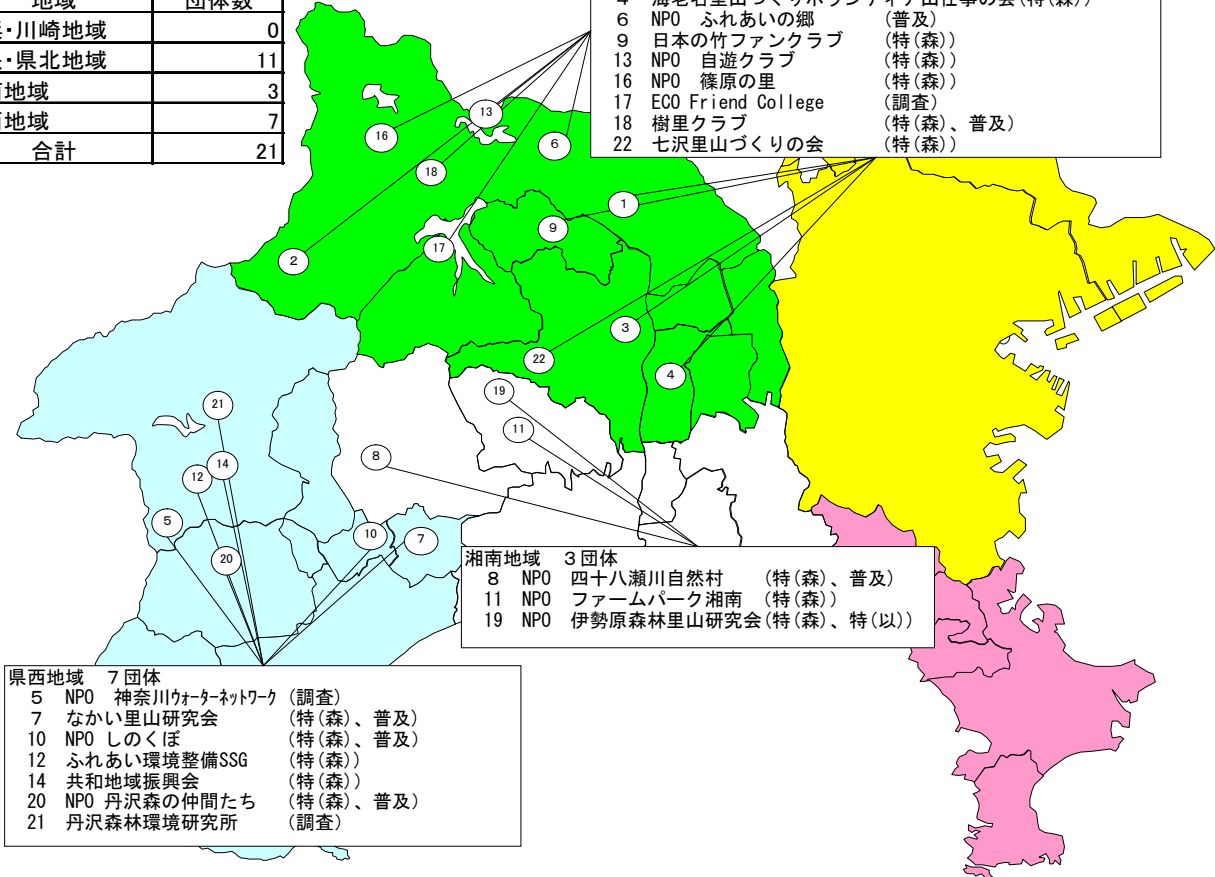

特定非営利活動法人 丹沢森の仲間たち	視覚障害を持つ人々に間伐体験などの 森林体験教室を実施する。	90	90	0	1	21
なかい里山研究会	炭焼き体験教室及びシイタケのほだ木 作り教室を通じ、里山林の保全・再生事業 活動について普及啓発を図る。	69				
特定非営利活動法人 ふれあいの郷	児童を対象として、相模川において河川 調査及び生物調査を実施し、水環境に対 する意識啓発を図る。	140				
合計		874	365	0	53	1,467

○調査研究事業(3事業)

団体名	事業概要	交付決定額	確定額	増減	事業実績	
					延べ活動日 数(日)	延べ参加人 数(人)
ECO Friend College	水源域における富栄養化問題に関して、 雨水中に含まれる栄養塩類の存在レベル を調査する。	60				
特定非営利活動法人 神奈川ウォーター・ネット ワーク	酒匂川支流の水質及び水生生物調査並 びに在来ヤマメの増殖試験を実施する。	200			8	30
丹沢森林環境研究所	酒匂川上・中流域に調査地点を設定し、 水源環境の保全・再生の取組が河川の水 質に及ぼす影響を調査する。	107				
合計		367	0	0	8	30

総額		9,096	3,027	0	166	2,594
----	--	-------	-------	---	-----	-------

平成21年度補助事業分布図

1 事業実施箇所別団体数

地域	団体数
横浜・川崎地域	0
県央・県北地域	11
湘南地域	3
県西地域	7
合計	21

- 県央・県北地域 11団体
- 1 河川生物研究クラブ (普及)
 - 2 NPO 北丹沢山岳センター (特(以))
 - 3 きれいな中津川青義の会 (特(以))
 - 4 海老名里山づくりボランティア山仕事の会(特(森))
 - 6 NPO ふれあいの郷 (普及)
 - 9 日本の竹ファンクラブ (特(森))
 - 13 NPO 自遊クラブ (特(森))
 - 16 NPO 篠原の里 (特(森))
 - 17 ECO Friend College (調査)
 - 18 樹里クラブ (特(森)、普及)
 - 22 七沢里山づくりの会 (特(森))