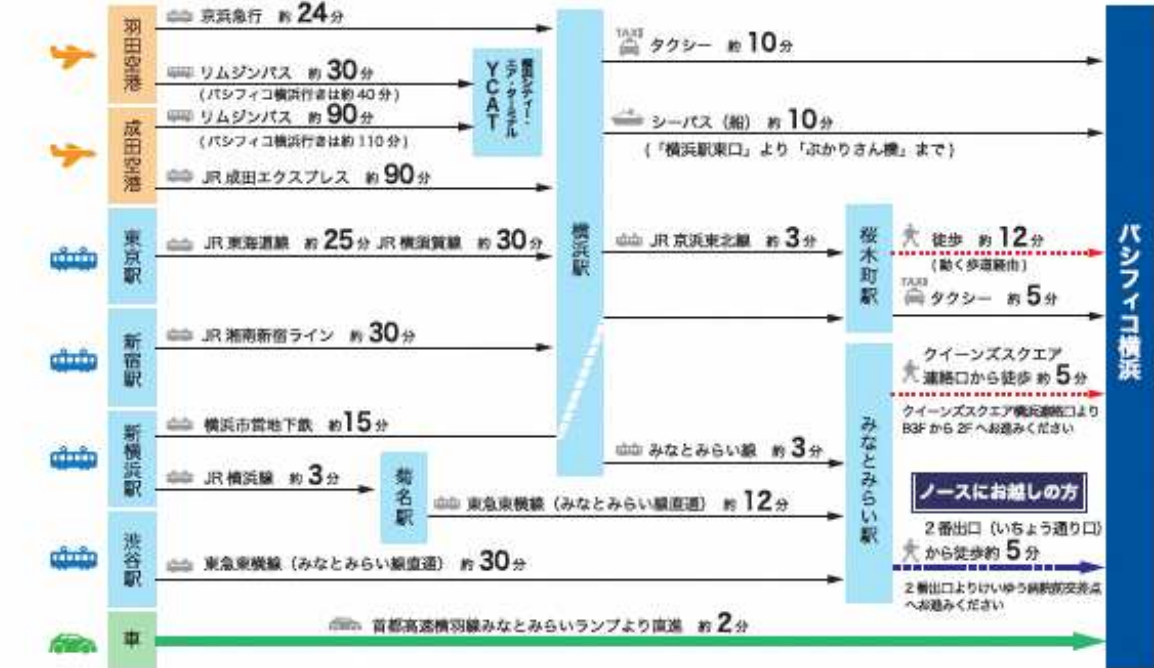

会場案内

会場 パシフィコ横浜ノースへのアクセス

パシフィコ横浜 交通のご案内

〒220-0012 横浜市西区みなとみらい 1-1-1 TEL: 045-221-2155

世界中から、国内各地から良好なアクセス!

都心から **30分**
みなとみらい駅から
徒歩 **5分**

東京国際空港(羽田)から約 **30分**
成田国際空港から約 **100分**
新横浜駅から約 **20分**
首都高速横浜線みなとみらいランプより約 **2分**

- 1) みなとみらい公共駐車場 ¥270 / 30分 7:00 ~ 24:00 (出庫は 24 時間可)
 - 2) 臨港パーク駐車場 ¥250 / 30分 8:00 ~ 21:00
 - 3) バス・大型駐車場 ¥500 / 30分 0:00 ~ 24:00 (入出庫は 7:00 ~ 22:00 予約制)
 - 4) ノース駐車場 ¥270 / 30分 7:00 ~ 24:00 (出庫は 24 時間可)
- ※ご利用施設により、実際の所要時間は異なります。ご来場の際は余裕を持ってお越しください。
※乗り換え時間は含まれておりません。また道路状況等により所要時間が異なります。
※現在、整備中または開業前の施設等も記載しております。