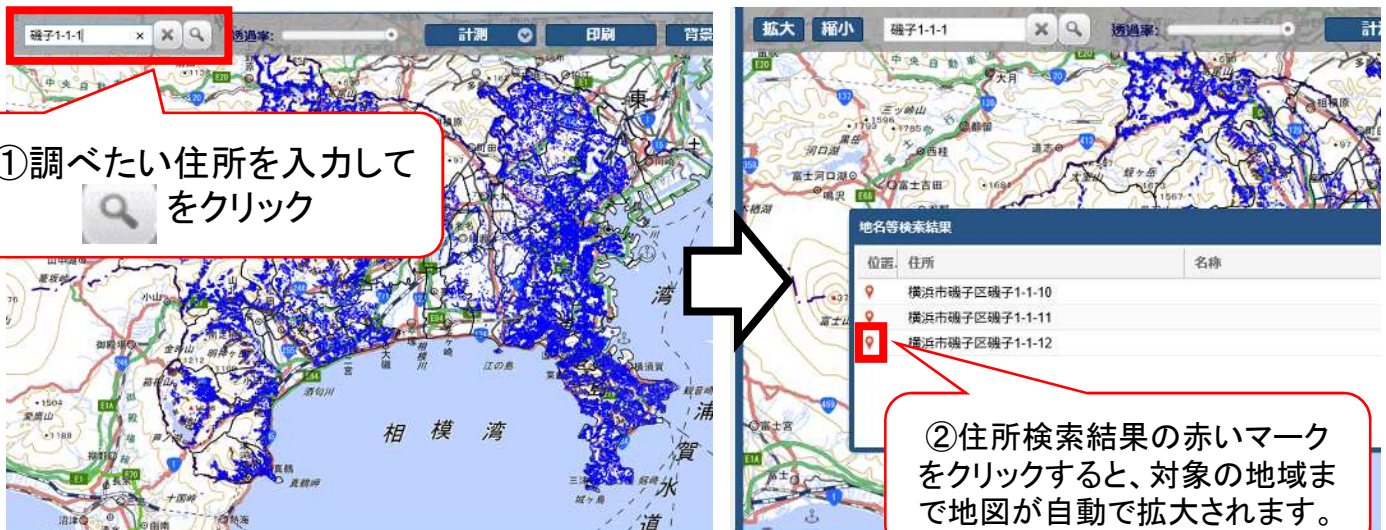

ウェブサイトによる公表した 土砂災害警戒区域等の検索方法

検索サイトを使って「神奈川県土砂災害情報ポータル」で検索

神奈川県土砂災害情報ポータル

検索

検索結果「神奈川県土砂災害情報ポータル」をクリック

①「土砂災害のおそれのある区域」をクリック

住所検索について

検索システムの精度上、対象住所が該当しない場合がございます。

また、「〇〇1-1-1」で結果が得られない場合、「〇〇1-1」や「〇〇1」のように検索項目を減らして近隣の住所から調べていただきますようお願いいたします。

裏面へつづく

「調査済み土砂災害警戒区域等(未指定)」のみが表示される

「区域図(案)」が表示される

【留意事項】
 地図上に表示されている区域は正確な位置を示していない場合がございますので、**必ず区域図(案)でご確認ください。**

【土砂災害情報ポータルに関する問合せ先】
 神奈川県砂防海岸課 045(210)6511