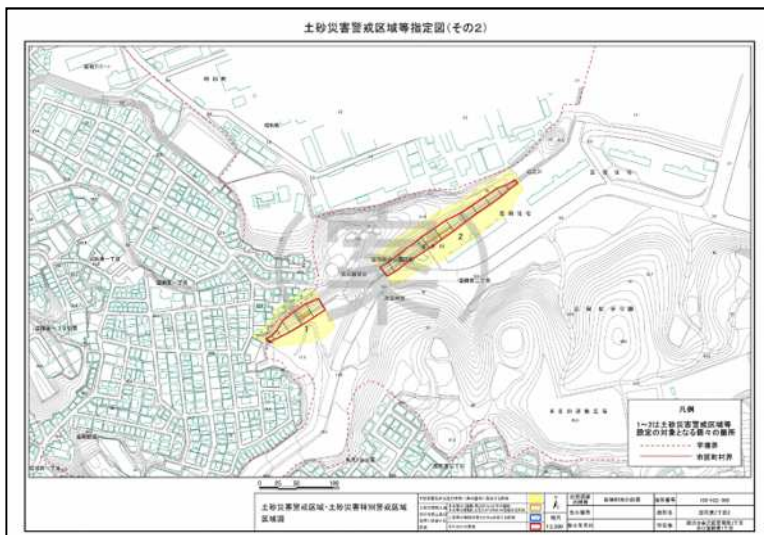

ウェブサイトによる公表した 土砂災害警戒区域等の検索方法

検索サイトを使って「神奈川県土砂災害情報ポータル」で検索

神奈川県土砂災害情報ポータル

検索

検索結果「神奈川県土砂災害情報ポータル」をクリック

①「土砂災害のおそれのある区域」をクリック

住所検索について

検索システムの精度上、対象住所が該当しない場合がございます。

また、「〇〇1-1-1」で結果が得られない場合、「〇〇1-1」や「〇〇1」のように検索項目を減らして近隣の住所から調べていただきますようお願いいたします。

裏面へつづく

「調査済み土砂災害警戒区域等(未指定)」のみが表示される

「区域図(案)」が表示される

【留意事項】
 地図上に表示されている区域は正確な位置を示していない場合がございますので、**必ず区域図(案)でご確認ください。**

【土砂災害情報ポータルに関する問合せ先】
 神奈川県砂防海岸課 045(210)6511