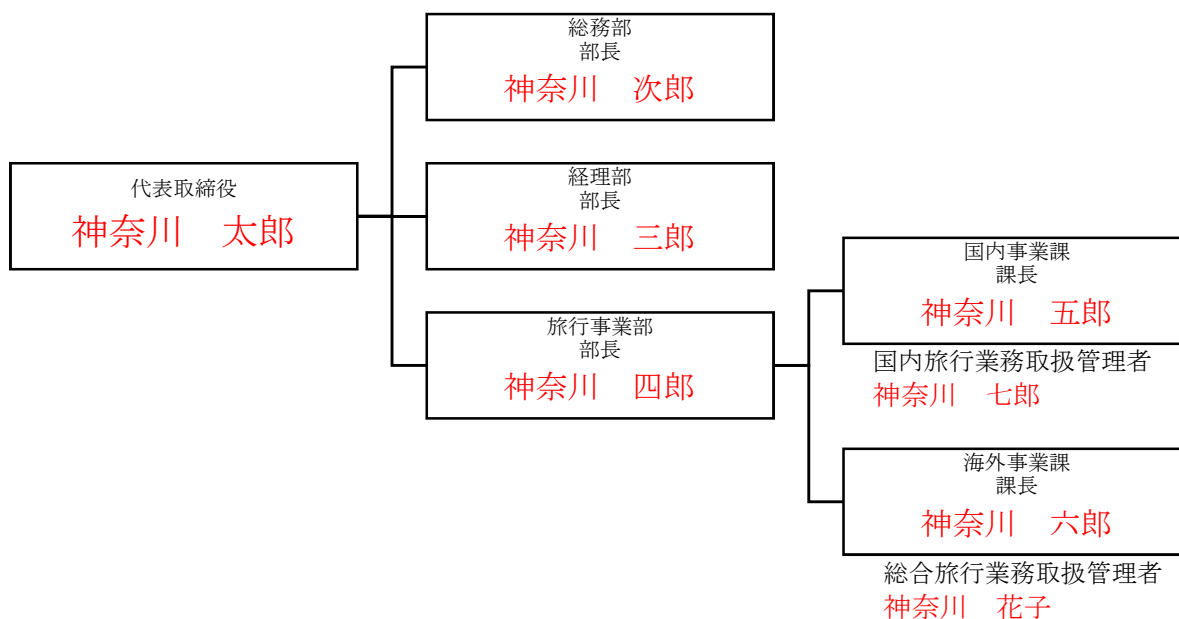

旅行業務に係る組織の概要

※系統図、部署名等は編集してください。

※旅行業取扱管理者が分かるように記載をお願いします。

旅行業務部門従業員数 8名