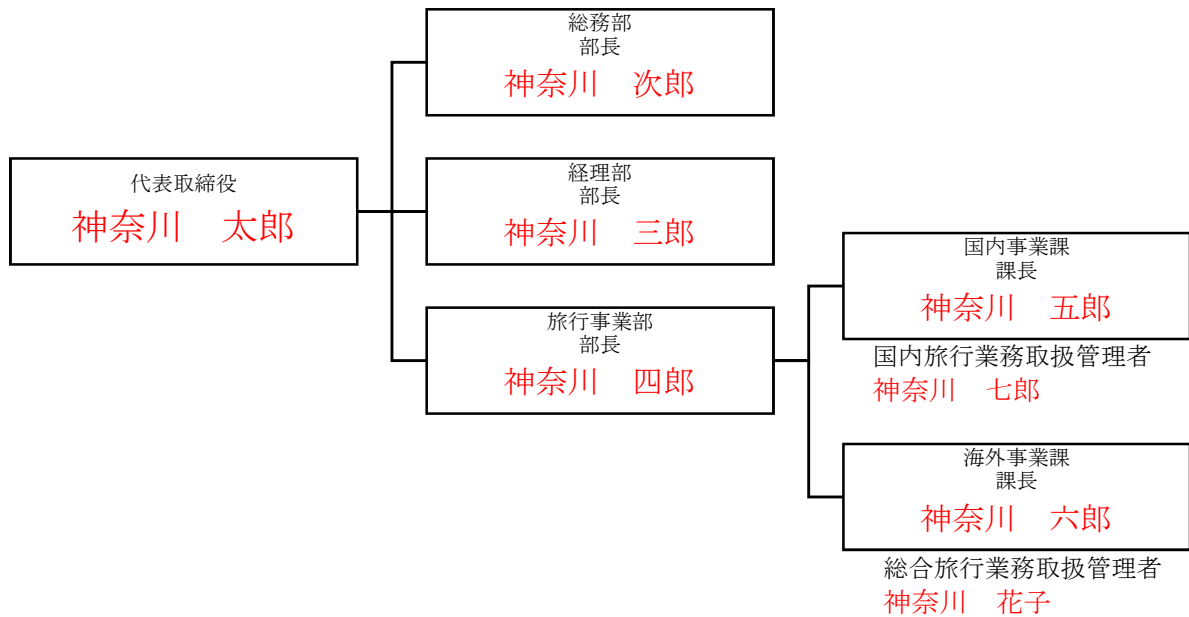

旅行サービス手配業に係る組織の概要

※系統図、部署名等は編集してください。

※旅行業取扱管理者が分かるように記載をお願いします。

旅行サービス手配業部門従業員数 8名