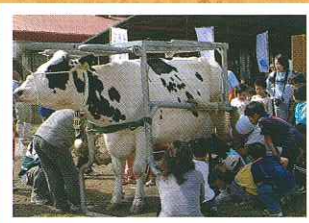

令和元年度

神奈川の

畜産フェスティバル

新鮮で安全・安心な畜産物の安定供給と地産地消の推進

家畜に親しむつどい

トントンまつり

ミルクフェスティバル

10月27日(日) 10～15時
畜産技術センター 健康衛生所

11月10日(日) 10～15時
湘南台公園 湘南台公民館

11月17日(日) 10～15時30分
横浜赤レンガ倉庫イベント広場 B

(一社)神奈川県畜産振興会
神奈川県酪農業協同組合連合会

(一社)神奈川県畜産会・養鶏部会 かながわ酪農活性化対策委員会
神奈川県牛乳普及協会 (一社)神奈川県養豚協会 神奈川県養蜂組合

神奈川県畜産

県内の家畜飼養戸数と頭羽数(平成30年2月)

	乳牛	肉牛	豚	採卵鶏
戸数(戸)	195	64	51	49
頭羽数(頭・羽)	5,750	4,620	64,300	1,194,000
頭羽数の全国順位(位)	29	40	30	32