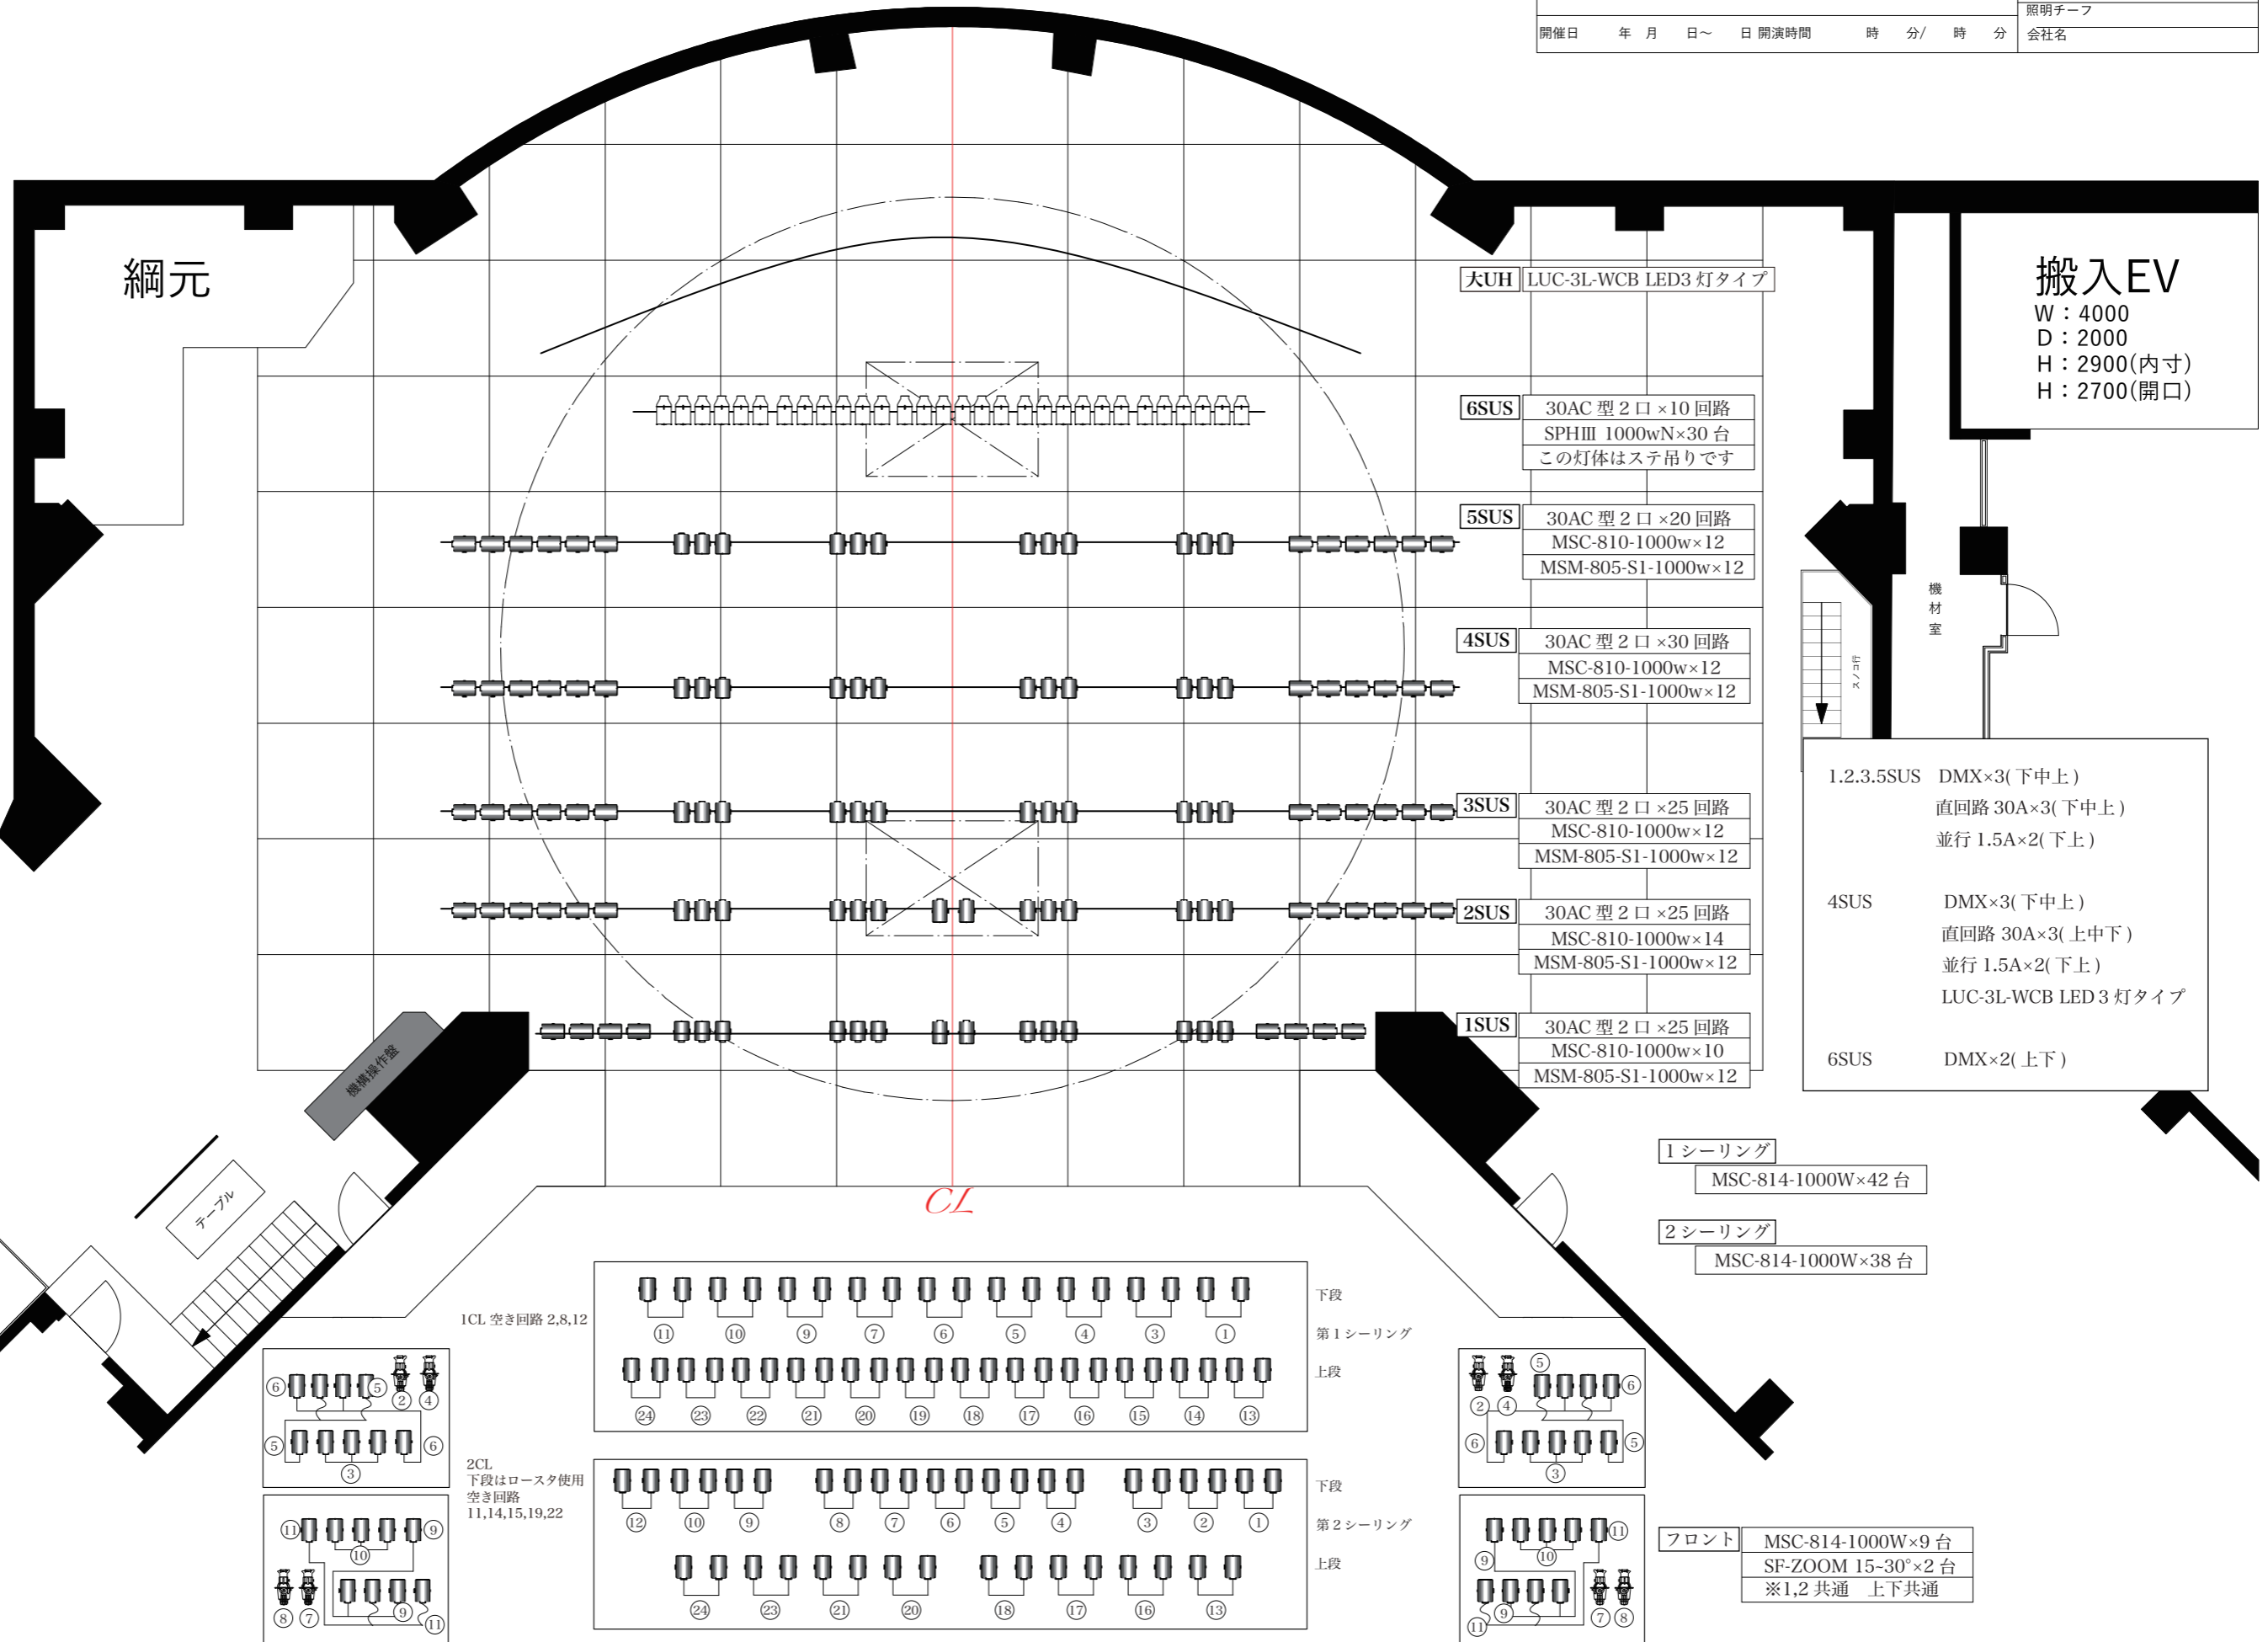

神奈川県立青少年センター 紅葉坂ホール

照明常設図面 1/100 (A3)

催し物名称	スタッフ
	舞台監督
	会社名
主催者名	音響チーフ
	会社名
	照明チーフ
開催日	年月日～ 日 開演時間 時 分/ 時 分 会社名

- ◎大水平幕
幕ゆれ防止板共吊り
- ◎引割バック幕
- ◎第2・3吊物
- ◎第2吊物
- ◎第1吊物
- ◎第0吊物
- ◎大水平ライト
- ◎第19吊物
- ◎第7一文字幕
- ◎第8吊物
- ◎第17吊物

※第17吊以降のボタンはカーブしています

- ◎第6サスペンションライト
- ◎第6一文字幕
- △第4袖幕
- ◎第16吊物
- ◎第15吊物
- ◎第14吊物
- ◎第13吊物
- ◎第5サスペンションライト
- ◎第5ボーダーライト共吊り
- ◎第12吊物
- ◎中水平幕
- ◎中大黒幕 (第5一文字幕兼用)
- △第3袖幕
- ◎第11吊物
- ◎第10吊物
- ◎第9吊物
- ◎第4サスペンションライト
- ◎第4ボーダーライト共吊り
- ◎第8吊物
- ◎第4一文字幕
- △中割幕
- ◎第7吊物
- △◎第6吊物
- #6: リアスクリーン常設
- ◎第3サスペンションライト
- ◎第3ボーダーライト共吊り
- ◎第3一文字幕
- △第2袖幕
- ◎第5吊物
- ◎第4吊物
- ◎第2サスペンションライト
- ◎第2ボーダーライト共吊り
- ◎第2一文字幕
- ◎第1袖幕
- ◎第3吊物
- ◎第2吊物
- ◎引割幕 定式幕
- ◎第1サスペンションライト
- ◎第1ボーダーライト共吊り
- ◎第1一文字幕
- ◎第1吊物
- ◎暗転幕
- ◎緞帳

- ◎印 電動ボタン
- △印 長尺ボタン (約2000mm)
- 無印 通常ボタン (約1700mm)

搬入EV
W : 4000
D : 2000
H : 2900(内寸)
H : 2700(開口)

1.2.3.5SUS DMX×3(下中上)
直回路 30A×3(下中上)
並行 1.5A×2(下上)

4SUS DMX×3(下中上)
直回路 30A×3(上中下)
並行 1.5A×2(下上)
LUC-3L-WCB LED 3 灯タイプ

6SUS DMX×2(上下)

1シーリング MSC-814-1000W×42 台

2シーリング MSC-814-1000W×38 台

フロント MSC-814-1000W×9 台
SF-ZOOM 15-30°×2 台
※1,2 共通 上下共通

1CL 空き回路 2,8,12

2CL 下段はロースタ使用
空き回路 11,14,15,19,22

下段
第1シーリング

下段
第2シーリング