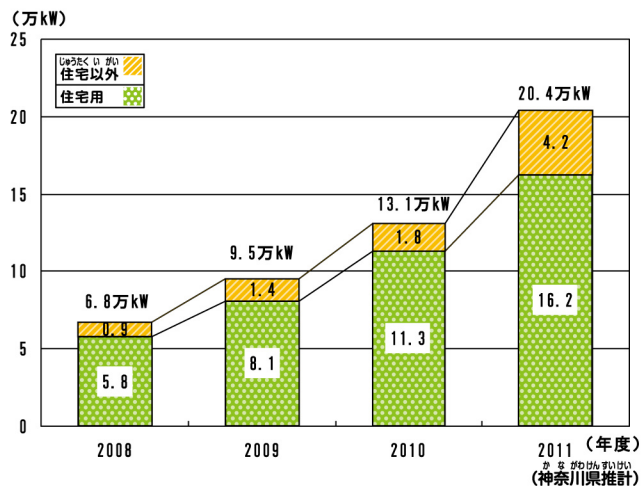

# 将来のエネルギーについて考えよう!

【県内の太陽光発電導入量の推移】

県内の太陽光  
発電はどんどん  
増えているね。

福島第一原子力発電所の事故により電力不足が発生し、安全・安心なエネルギーの確保が課題となっています。

そこで、太陽光発電などを増やしたり、エネルギー関連産業を集めるなどして、地域において将来にわたり安全・安心なエネルギーを安定的に確保する神奈川をめざします。

## 太陽光発電の導入促進

あいかわ  
(愛川ソーラーパークのイメージ)

愛川町にある県の土地を活用する愛川ソーラーパークには、約8,000枚のソーラーパネルが設置されるよ。1年間に発電できる量は、約520軒の家で使う電気の1年分と同じ量になるんだって!