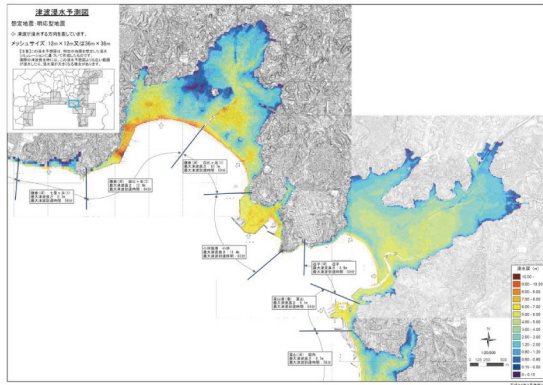

## 太陽光発電の導入促進

あいかわ  
(愛川ソーラーパークのイメージ)

愛川町にある県の土地を活用する愛川ソーラーパークには、約8,000枚のソーラーパネルが設置されるよ。1年間に発電できる量は、約520軒の家で使う電気の1年分と同じ量になるんだって!

# 災害や犯罪に強いまちをつくらう！

さいがい はんざい  
【明応型地震による津波浸水予測図(鎌倉市、逗子市)】

注)津波の浸水が予測される区域に色が付いています。

地震や津波から身を守るには、  
日ごろの備えが大切だよ。

2011(平成23)年3月の東日本大震災では、巨大な地震・津波により、大きな被害が生まれました。神奈川でも大規模な地震発生のおそれがあります。また、ひったくりや振り込め詐欺などの県民が身近に不安を感じる犯罪や、県民に大きな不安を与える凶悪犯罪、交通事故などが発生しています。