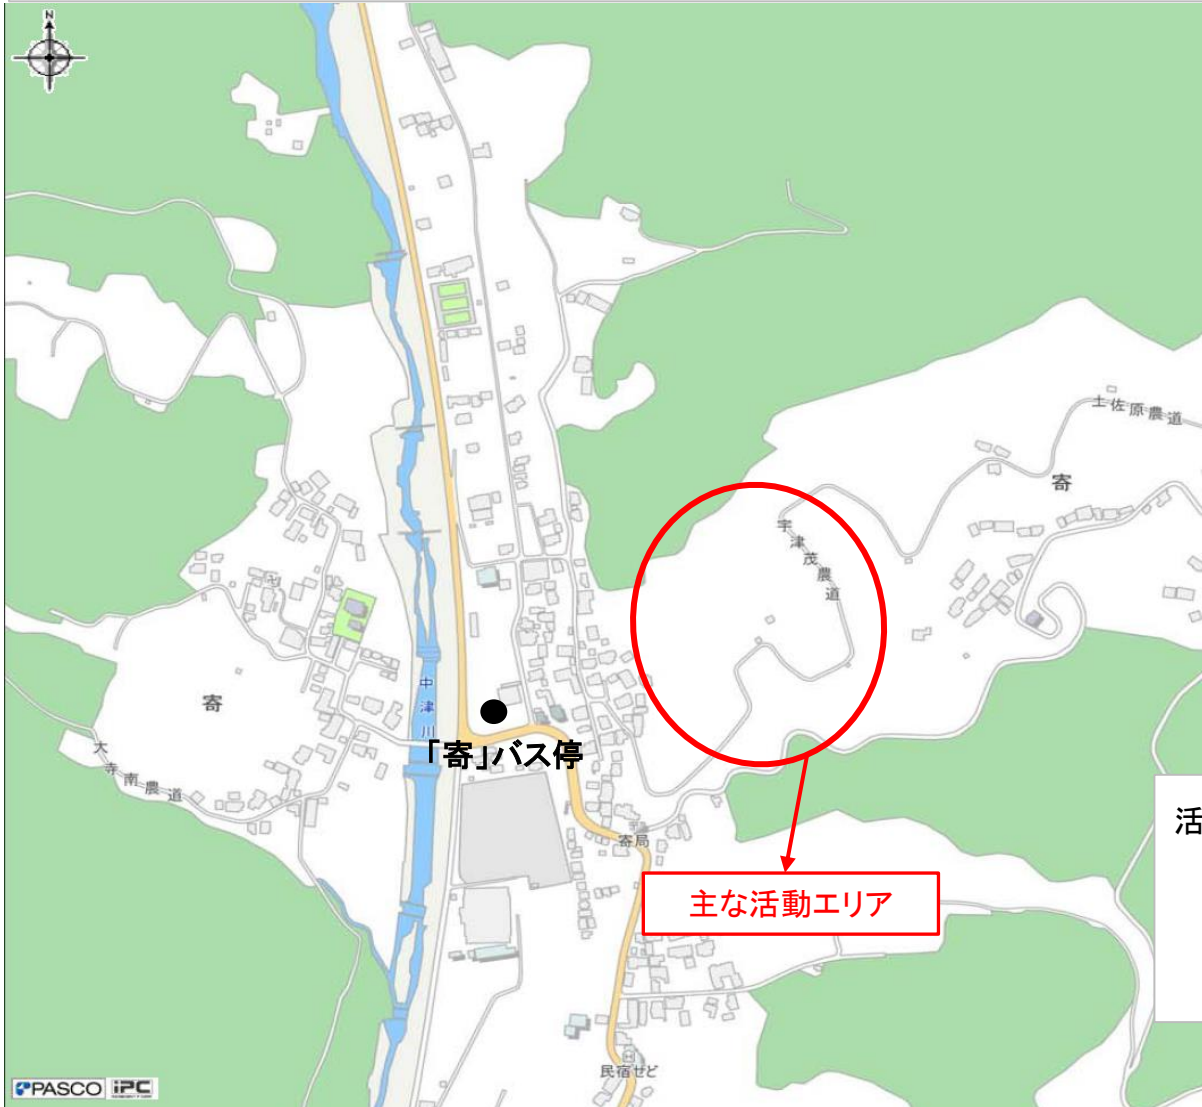

「寄ロウバイの会」主な活動エリア (松田町寄)

活動区域 イメージ写真

主な活動内容

- ・松田町寄ロウバイ祭り
(1月中旬から2月中旬まで1ヶ月間)
「松田町寄ロウバイ園」

活動場所への行き方

小田急線新松田駅北口から
またはJR松田駅南口から
富士急湘南バス③番線「寄行き」乗車(約30分)
終点「寄」バス停下車すぐ

※地図の転載は禁止します。

※ 活動場所の農地等は私有地ですので、許可なく立ち入ることはできません。