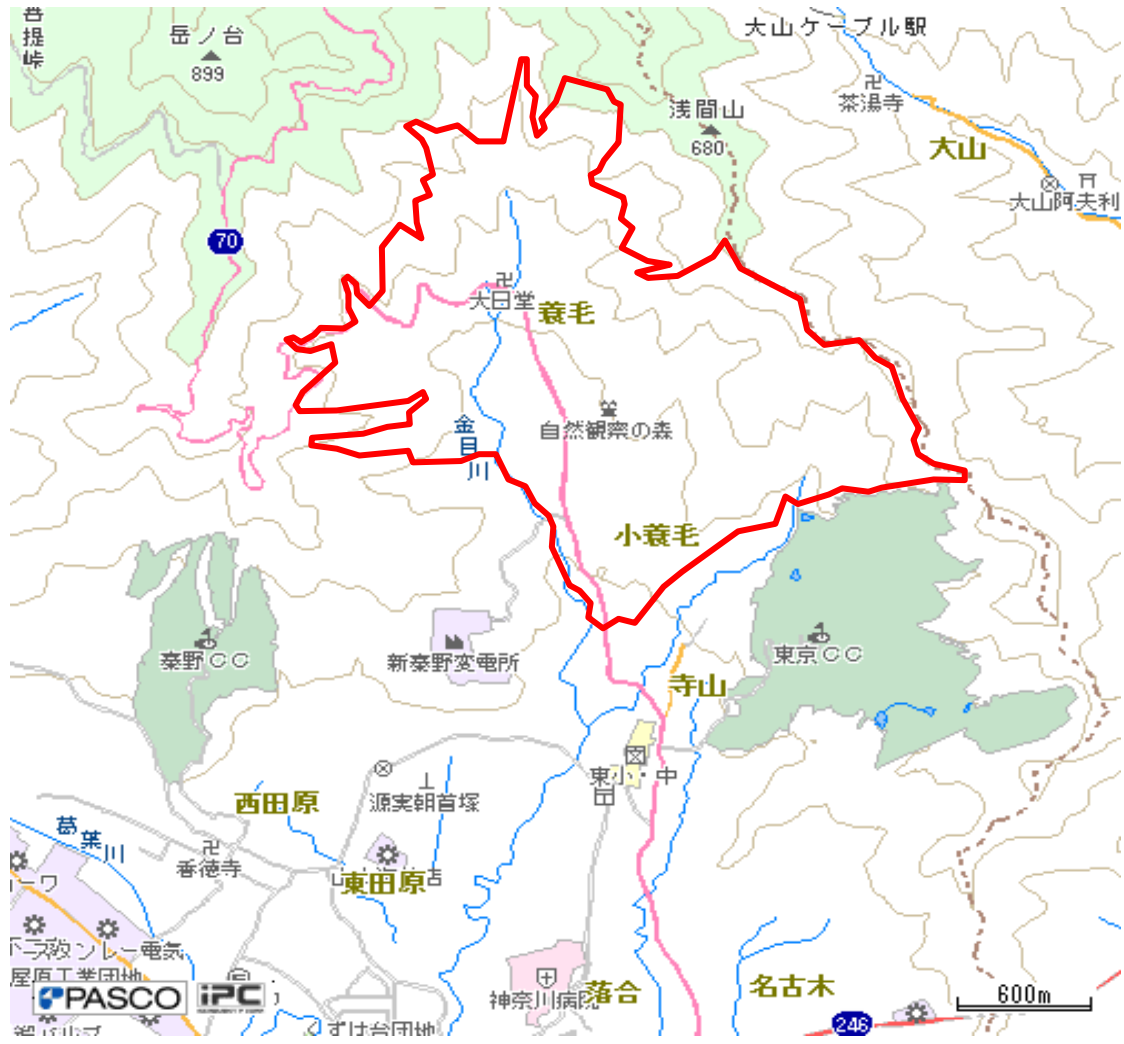

# 秦野市 蓑毛 里地里山保全等地域

市町村別位置図

凡 例	
里地里山 保全等地域	<span style="border: 2px solid red; display: inline-block; width: 20px; height: 10px;"></span>