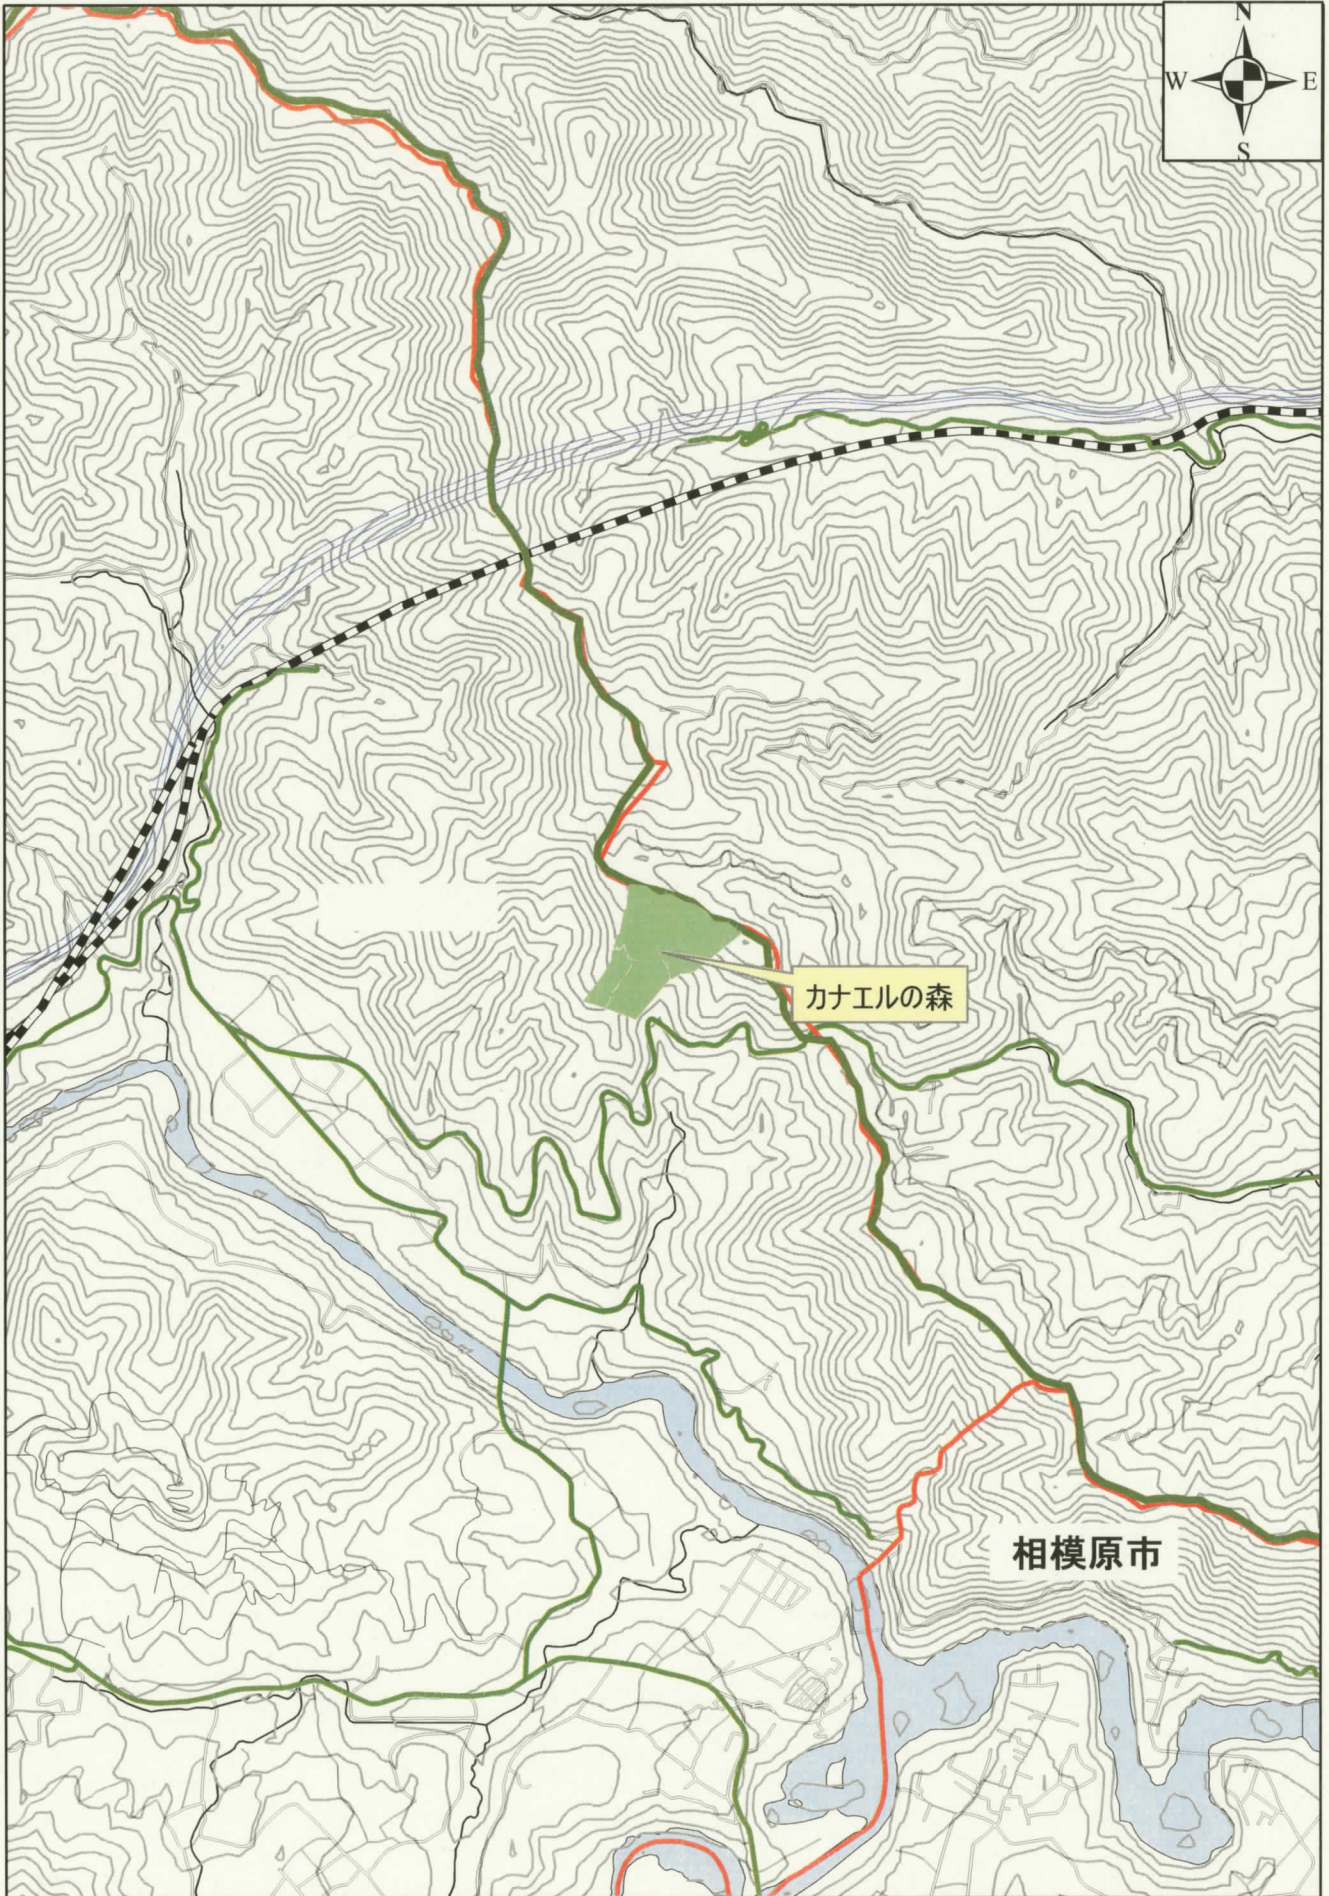

カナエルの森

1 : 25,000

カナエルの森

相模原市

0 200 400 800メートル