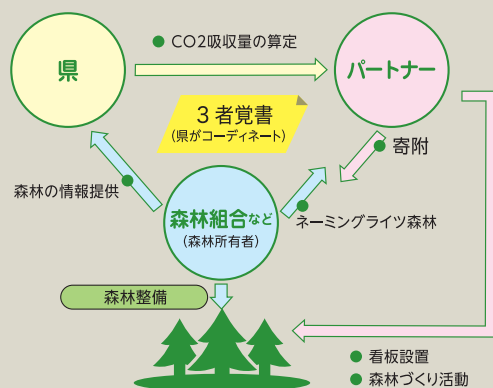

② 森林組合などへの直接支援