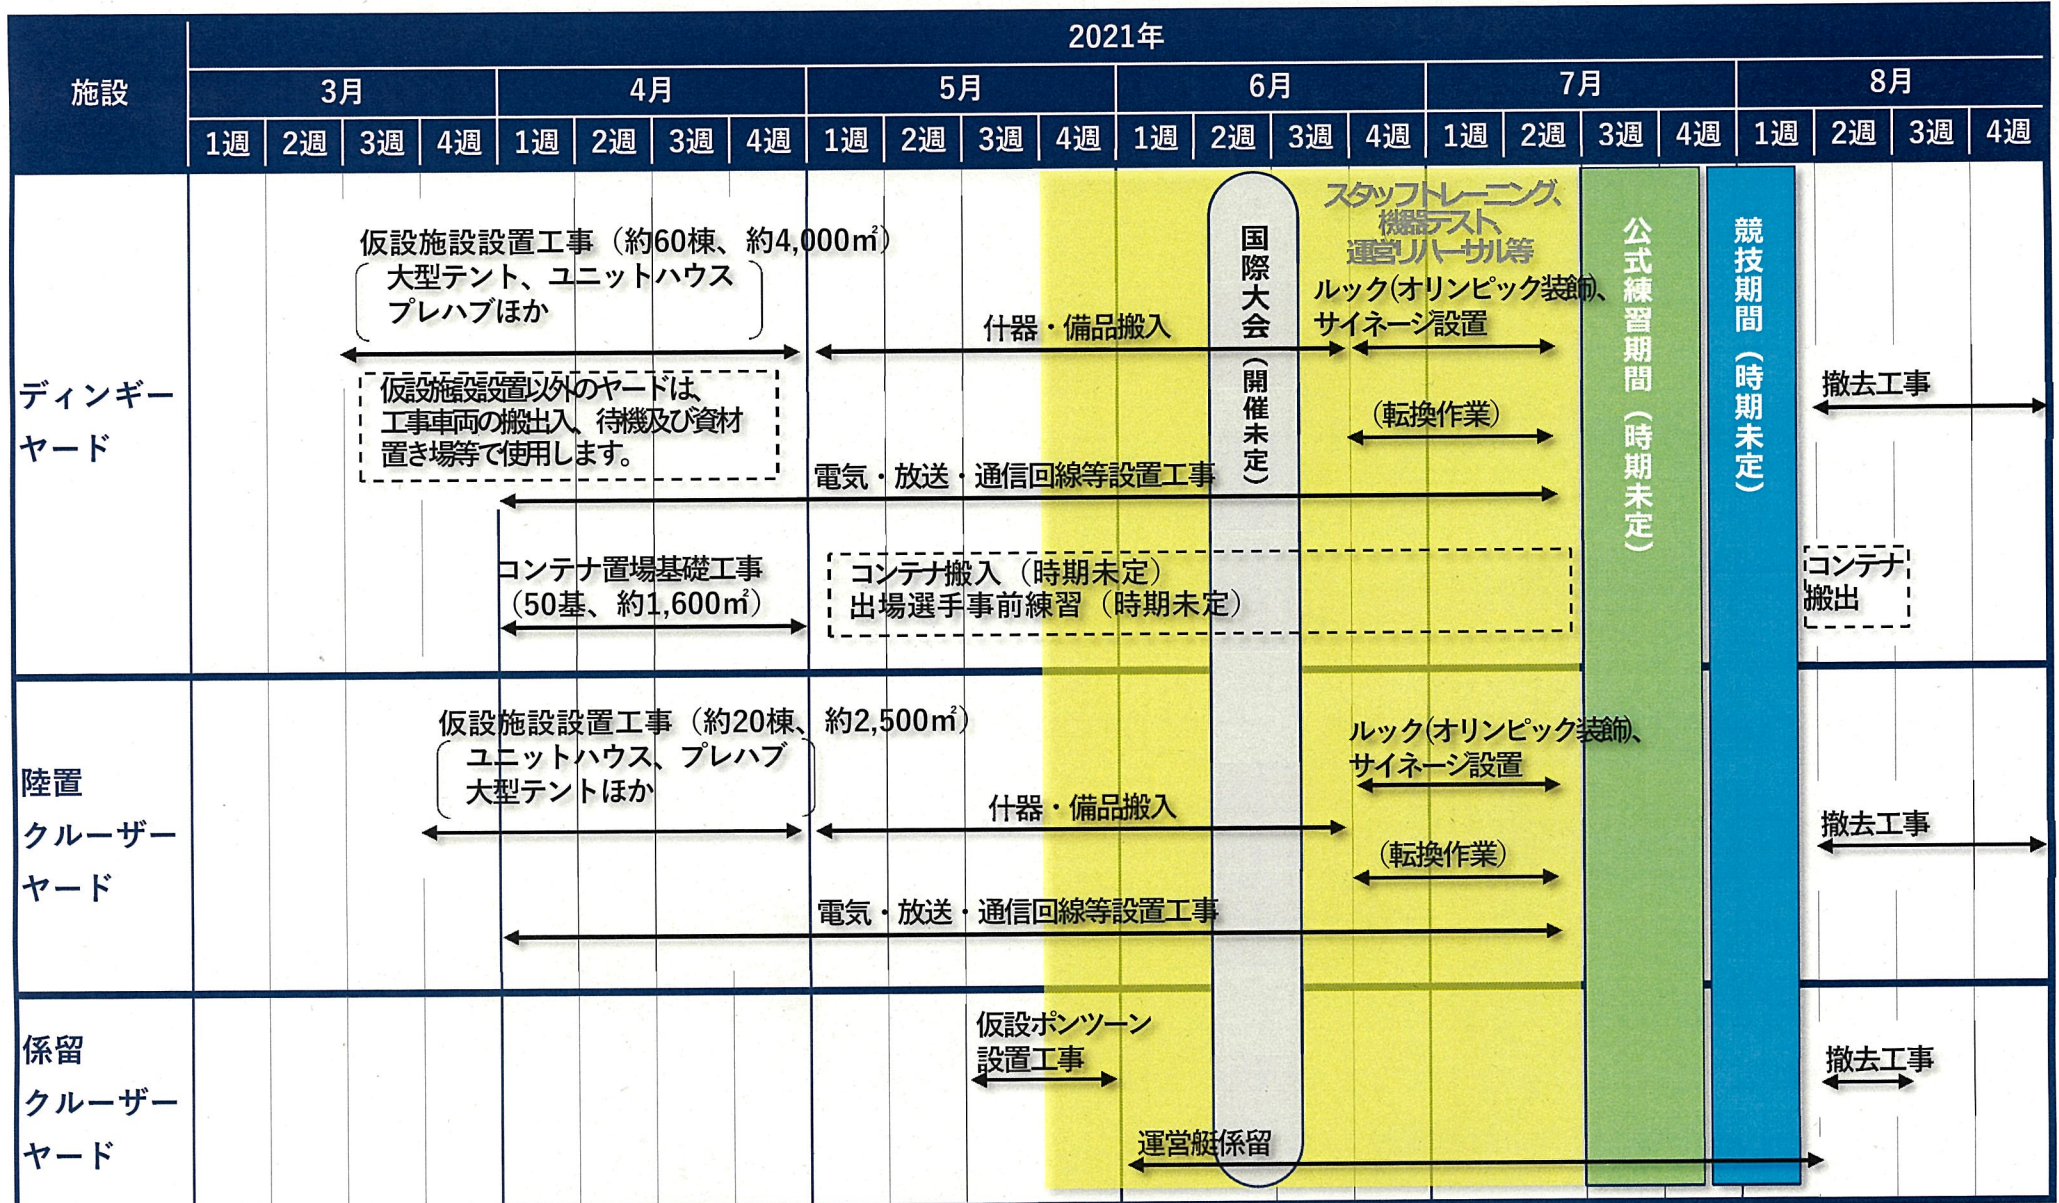

〈江の島ヨットハーバー〉 ディンギーエリア及びクルーザーヤードの使用期間

2020年7月3日

注) 工事内容や実施時期等は変更になる場合があります。