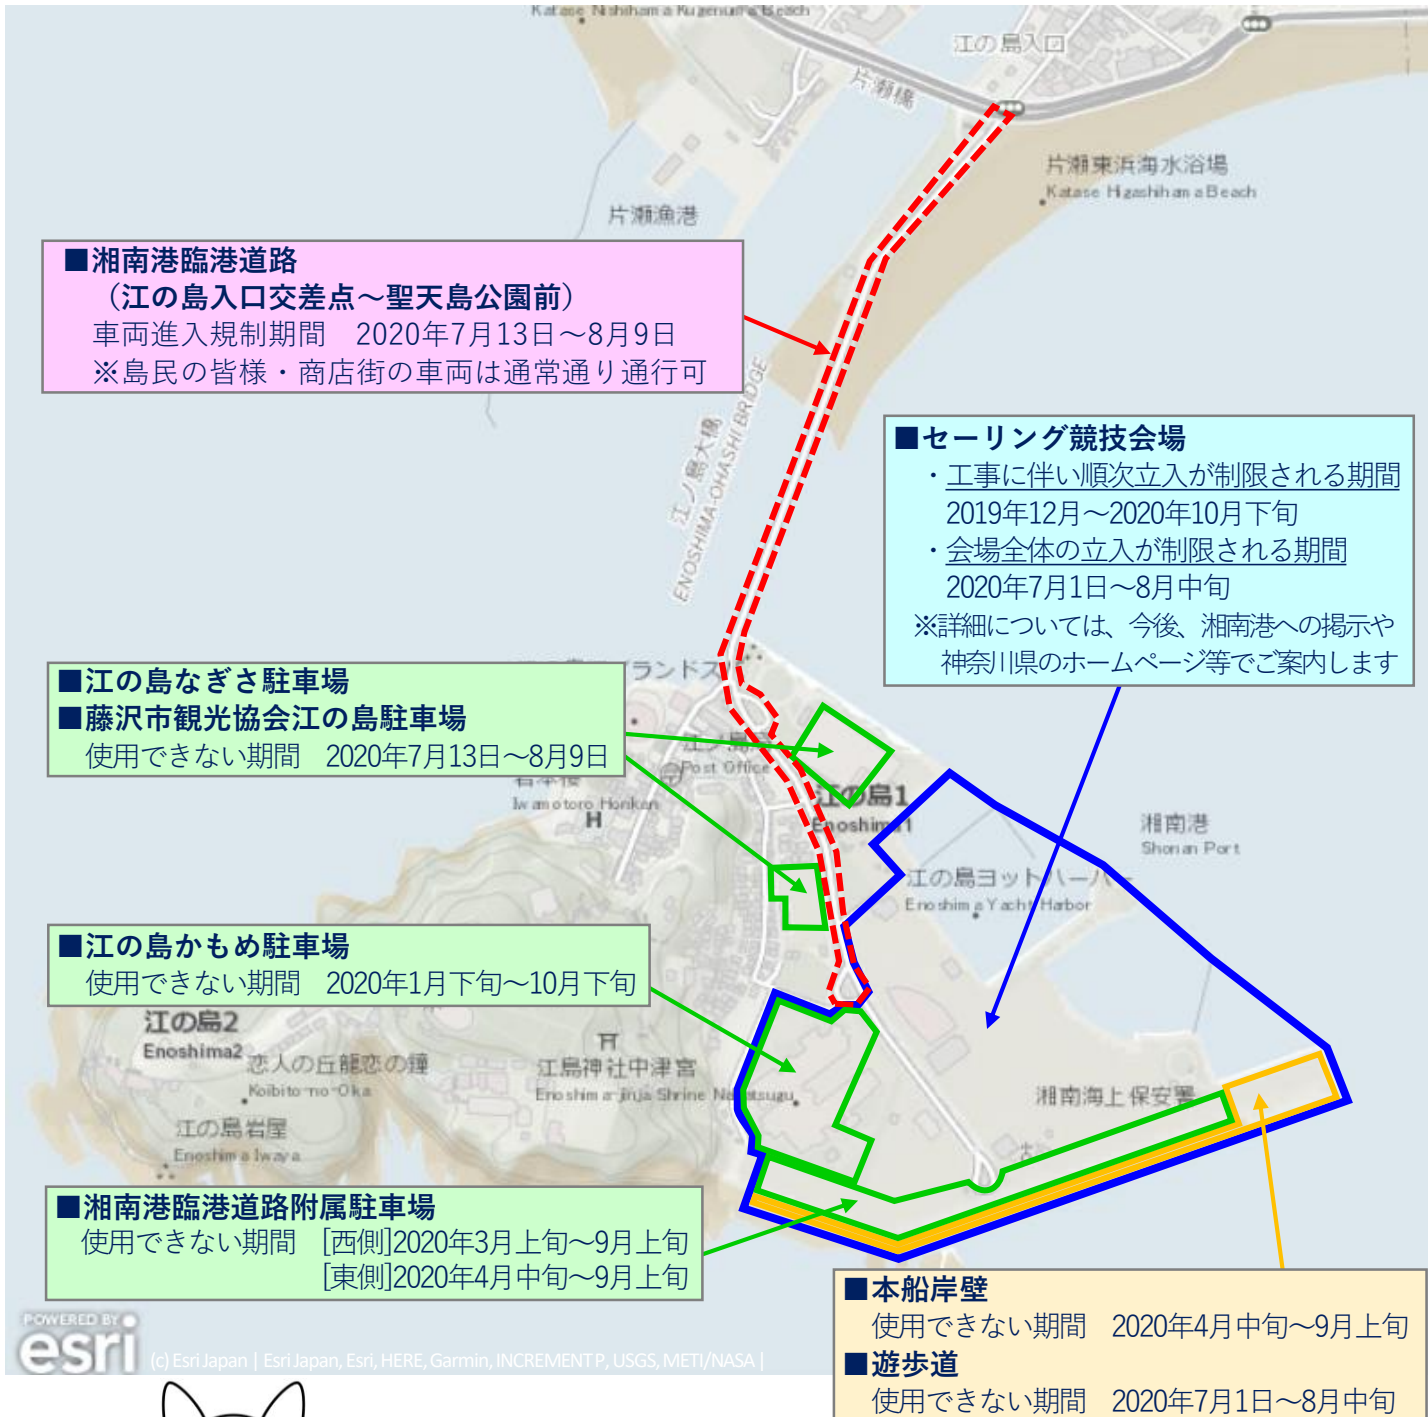

東京2020大会セーリング競技の開催に伴うお願い

2020年の東京オリンピック競技大会では、江の島においてセーリング競技を開催します。

このための会場準備・運営等に伴い、以下のとおり島内の各駐車場等が使用できなくなるとともに、湘南港臨港道路の車両進入規制が実施される予定です。

皆様にはご不便をおかけいたしますが、何卒ご理解とご協力を賜りますよう、お願い申し上げます。

※記載の期間は現時点での予定のため、今後変更の可能性がございます。