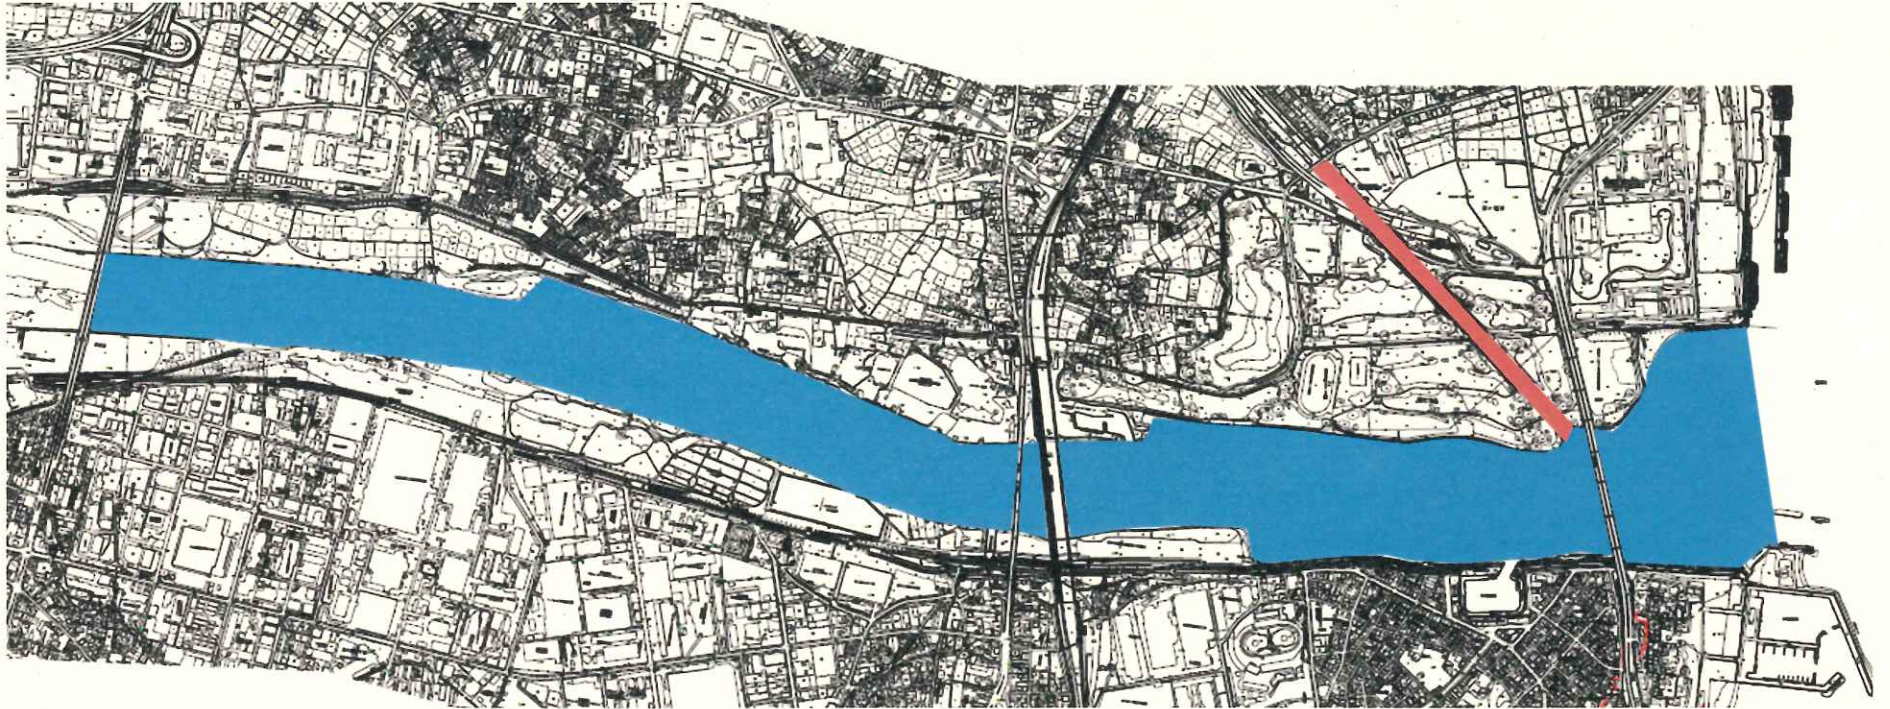

# 相模川・小出川 重点的撤去区域図

重点的撤去区域		
	小出川地区	小出川の下流端から宮の下橋までの区域及び小出川の下流端から相模川の低水路に至るまでの区域
	相模川地区	相模川の河口から湘南銀河大橋までの区域のうち、小出川の下流端から相模川の低水路に至るまでの区域を除いた区域