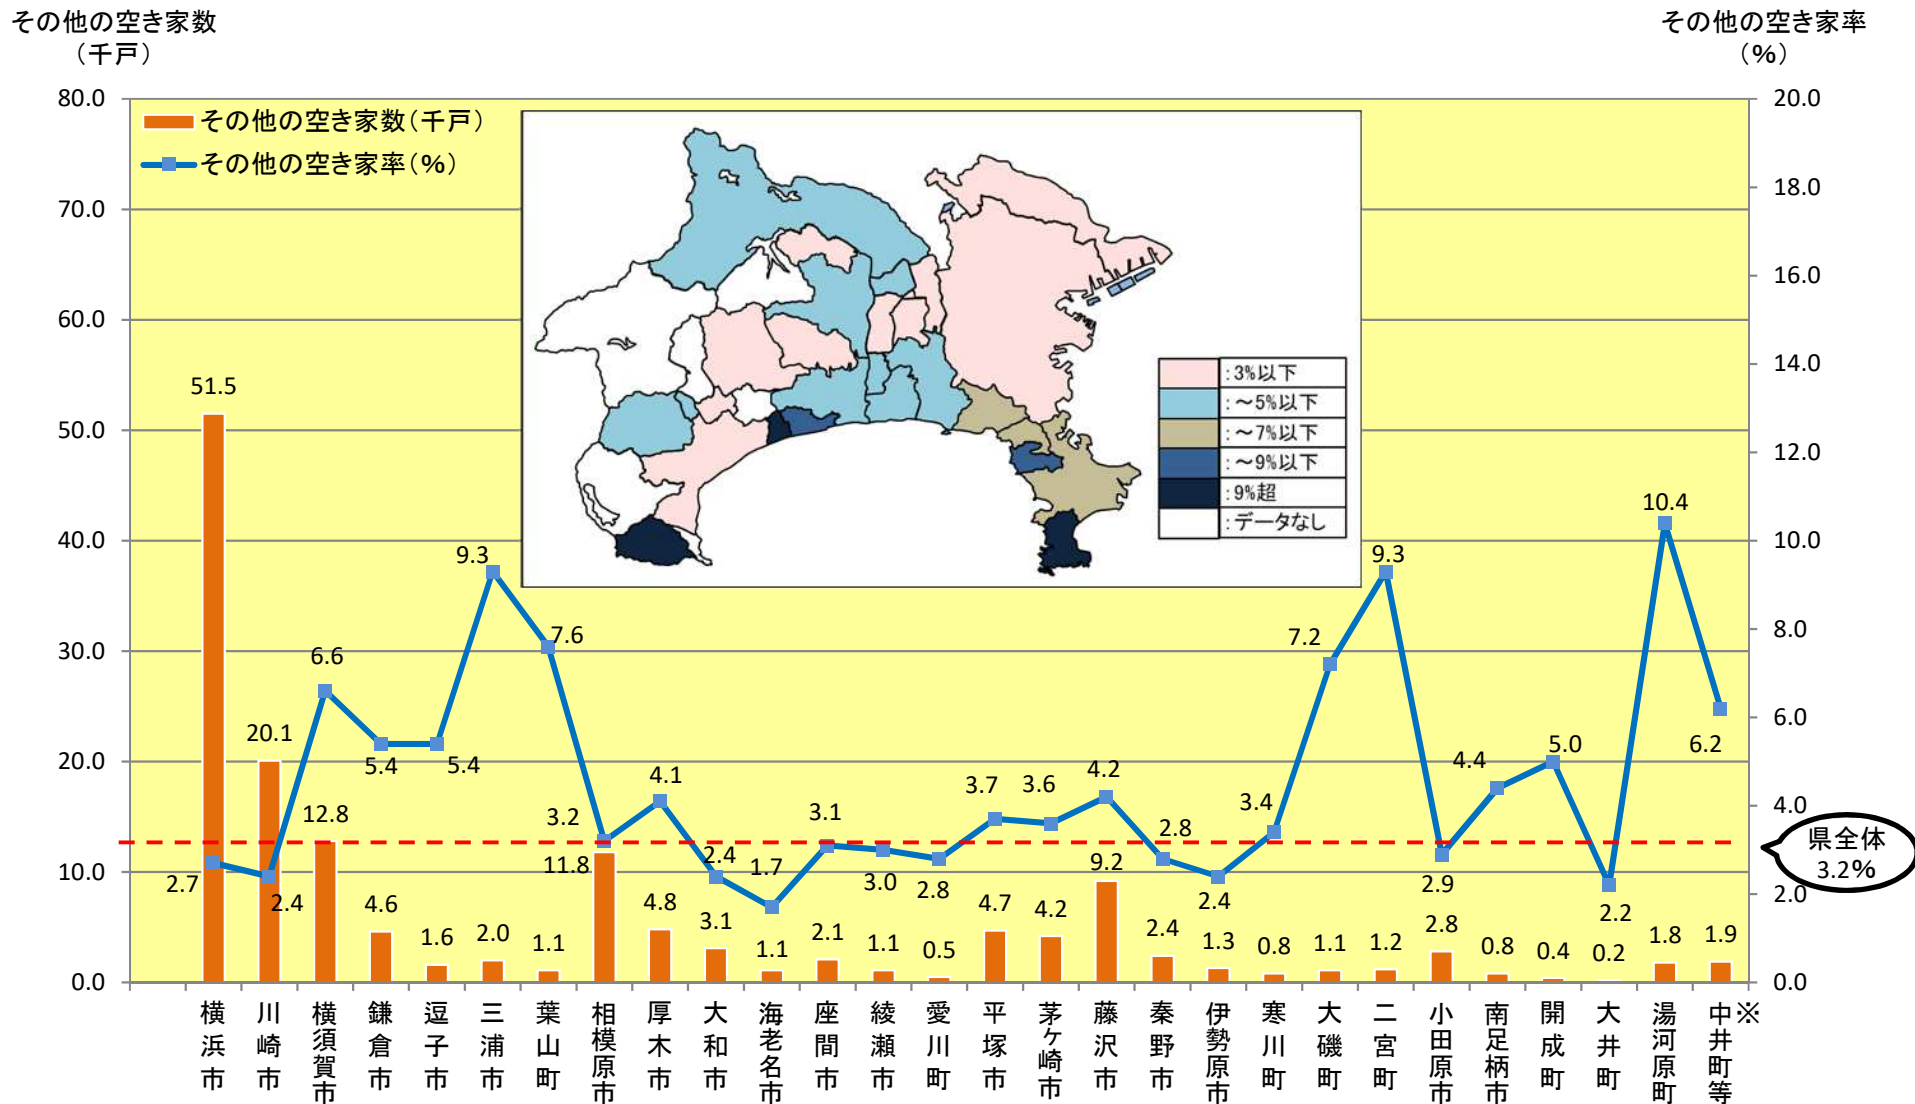

# ◆神奈川県各市町村別その他の空き家数とその他の空き家率

「その他の空き家」は、令和5年度住宅土地統計調査の「賃貸・売却用及び二次的住宅を除く空き家」(平成30年住宅土地統計調査の「その他の住宅」)を指します。

○その他の空き家率は県央地域でほか地域よりも低い数字となっている。

※ 中井町等(中井町、松田町、山北町、箱根町、真鶴町及び清川村)は個別データがないため県合計からの差し引きにより求めています。