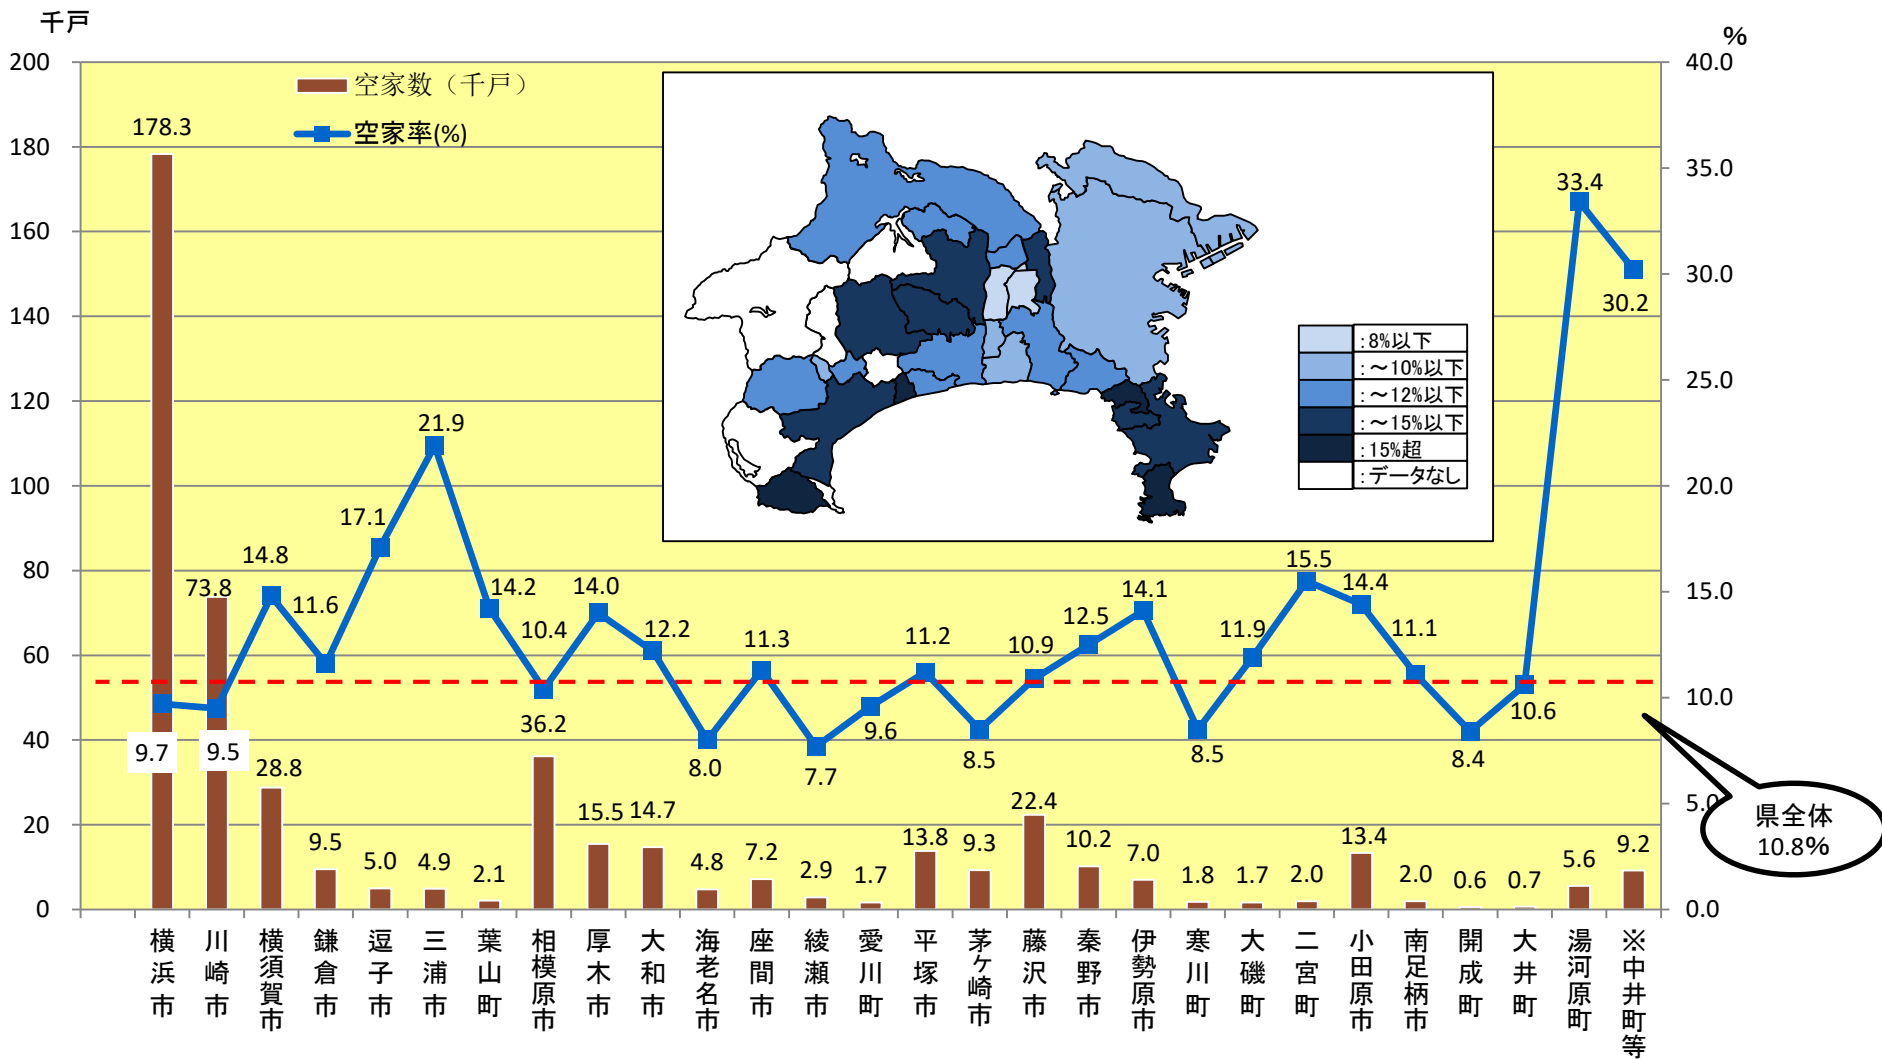

# ◆神奈川県各市町村別空き家数と空き家率

○三浦半島、県西部の相模湾沿岸地域と丹沢の麓地域で空き家率の高さが目立つ

※中井町等(中井町、松田町、山北町、箱根町、真鶴町及び清川村)は個別データがないため県合計からの差し引きにより求めている。