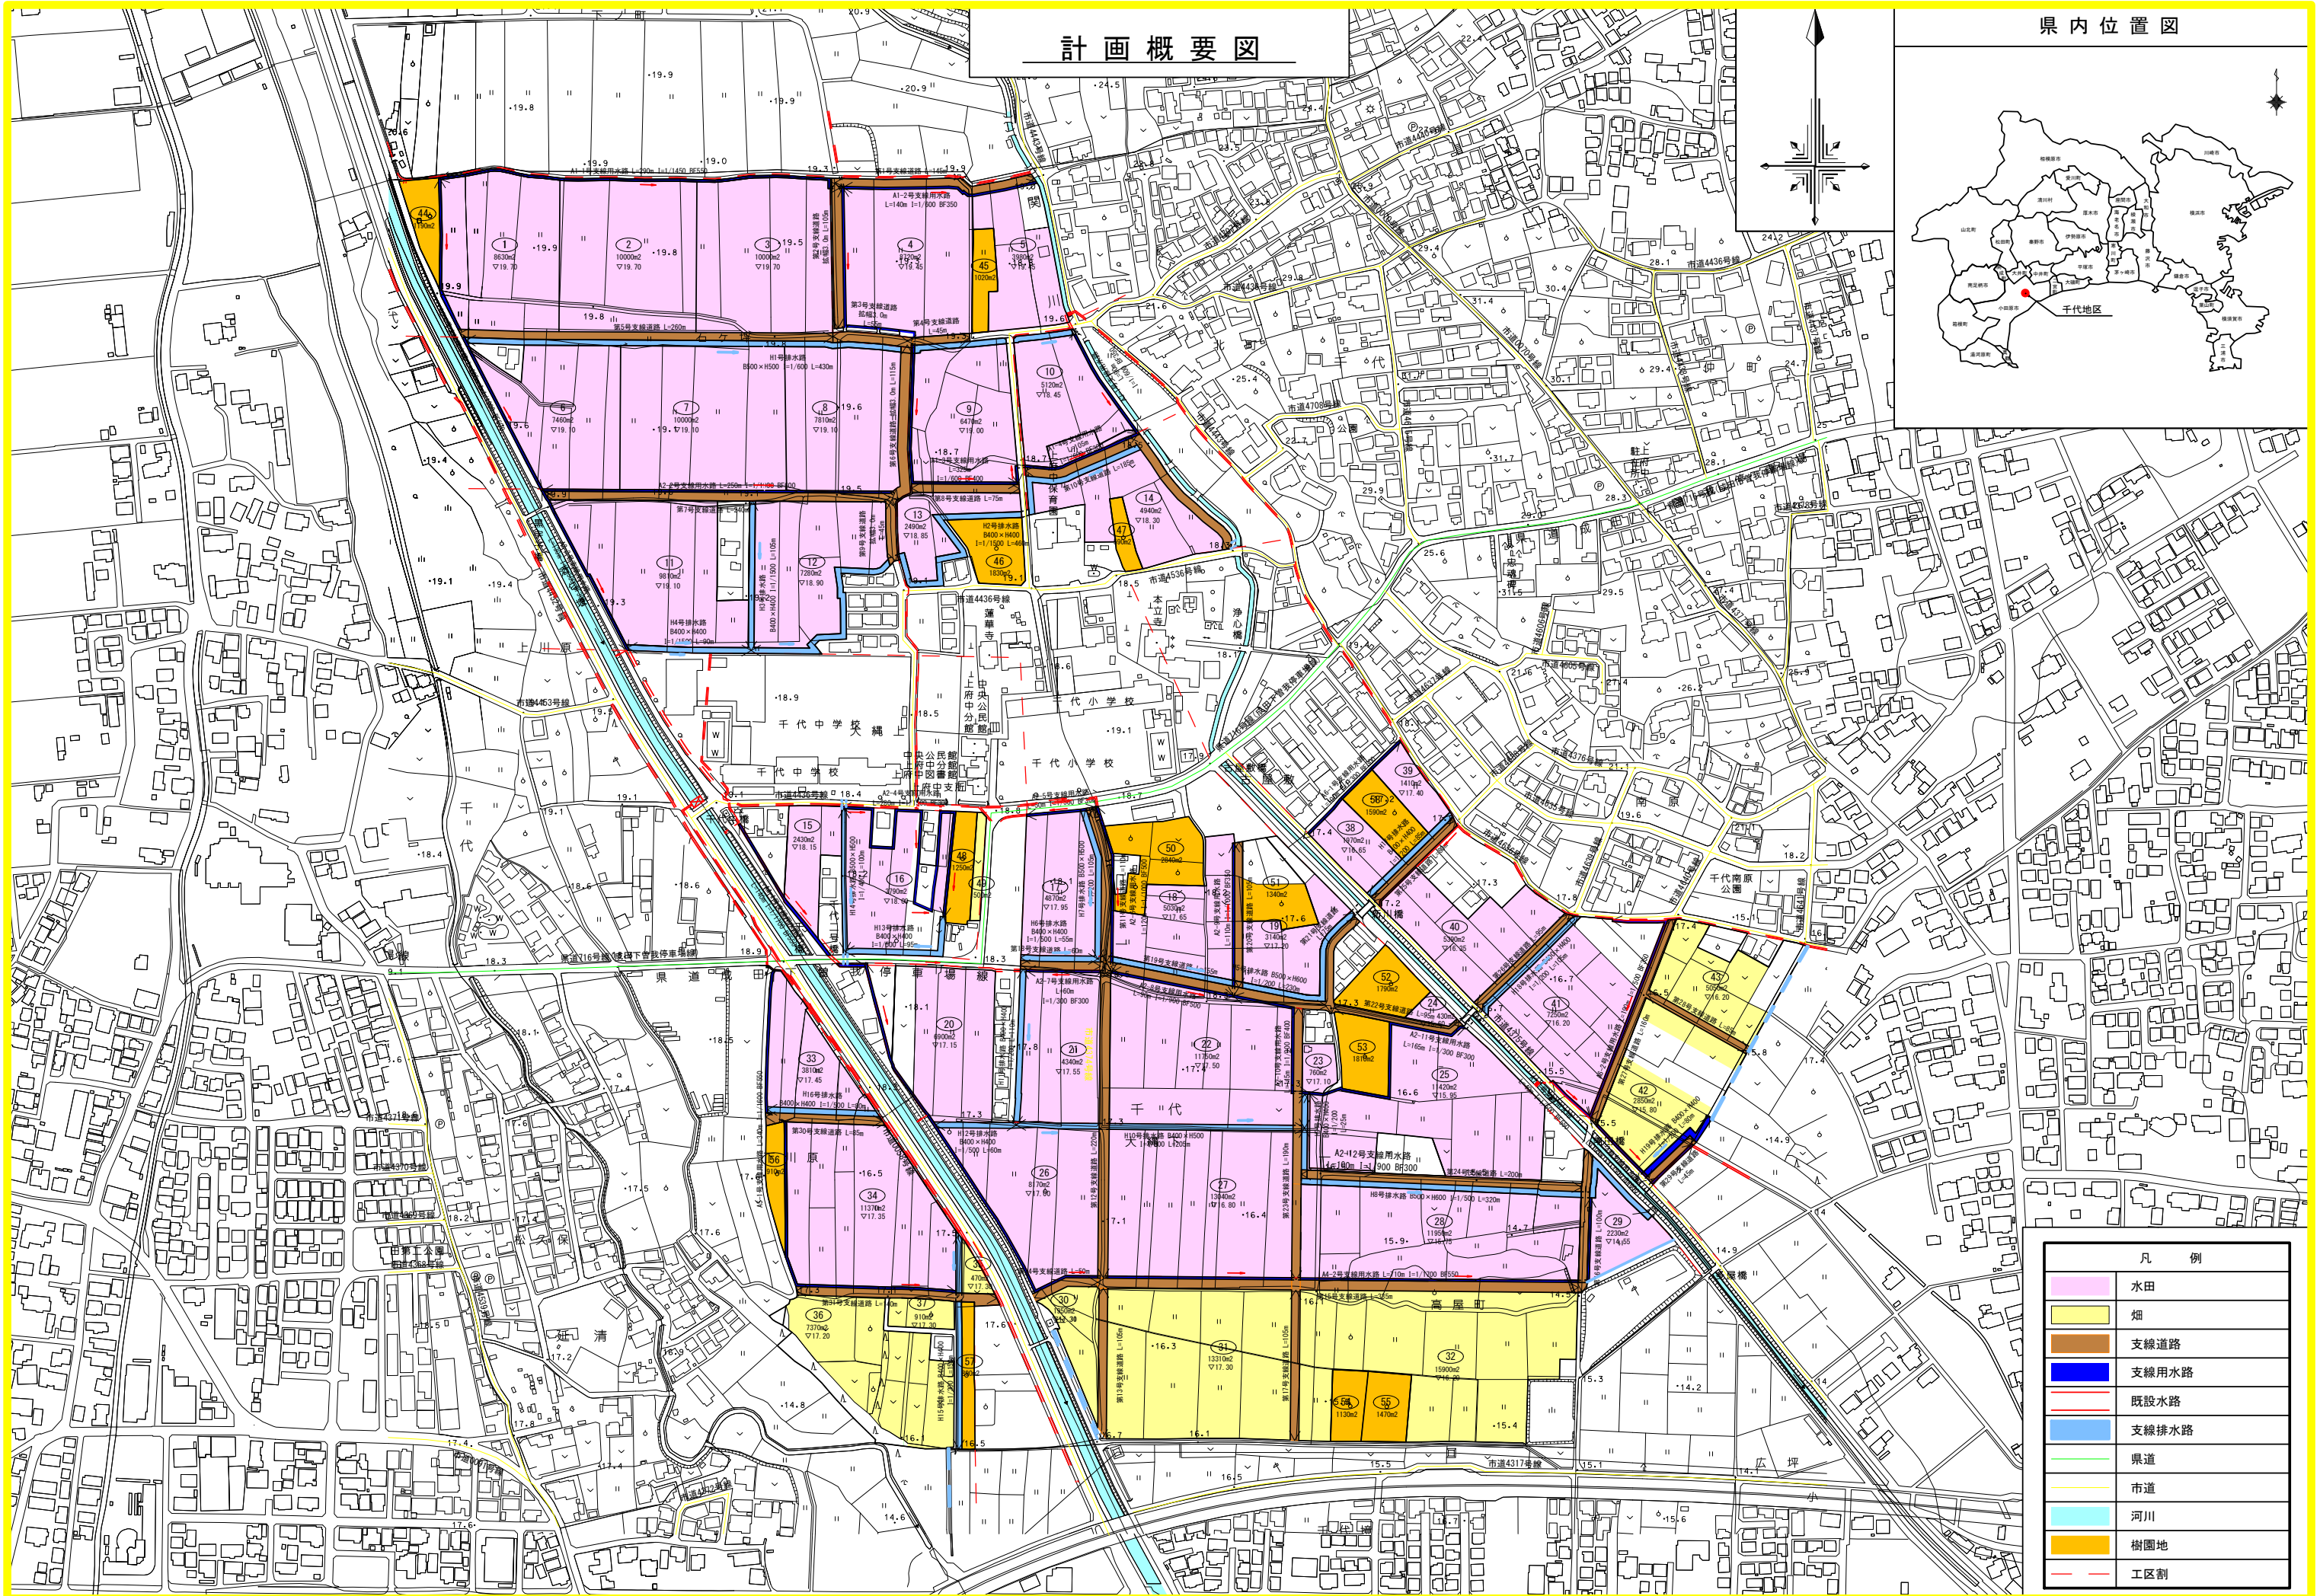

# 計画概要図

# 県内位置図

凡例	
<span style="display:inline-block; width:15px; height:15px; background-color: #FFC0CB; border: 1px solid black;"></span>	水田
<span style="display:inline-block; width:15px; height:15px; background-color: #FFFACD; border: 1px solid black;"></span>	畑
<span style="display:inline-block; width:15px; height:15px; background-color: #D2B48C; border: 1px solid black;"></span>	支線道路
<span style="display:inline-block; width:15px; height:15px; background-color: #ADD8E6; border: 1px solid black;"></span>	支線用水路
<span style="display:inline-block; width:15px; height:15px; border-top: 1px solid red; border-bottom: 1px solid red;"></span>	既設水路
<span style="display:inline-block; width:15px; height:15px; background-color: #ADD8E6; border: 1px solid black;"></span>	支線排水路
<span style="display:inline-block; width:15px; height:15px; background-color: #90EE90; border: 1px solid black;"></span>	県道
<span style="display:inline-block; width:15px; height:15px; background-color: #FFD700; border: 1px solid black;"></span>	市道
<span style="display:inline-block; width:15px; height:15px; background-color: #00CED1; border: 1px solid black;"></span>	河川
<span style="display:inline-block; width:15px; height:15px; background-color: #FFA500; border: 1px solid black;"></span>	樹園地
<span style="display:inline-block; width:15px; height:15px; border-top: 1px dashed red; border-bottom: 1px dashed red;"></span>	工区劃