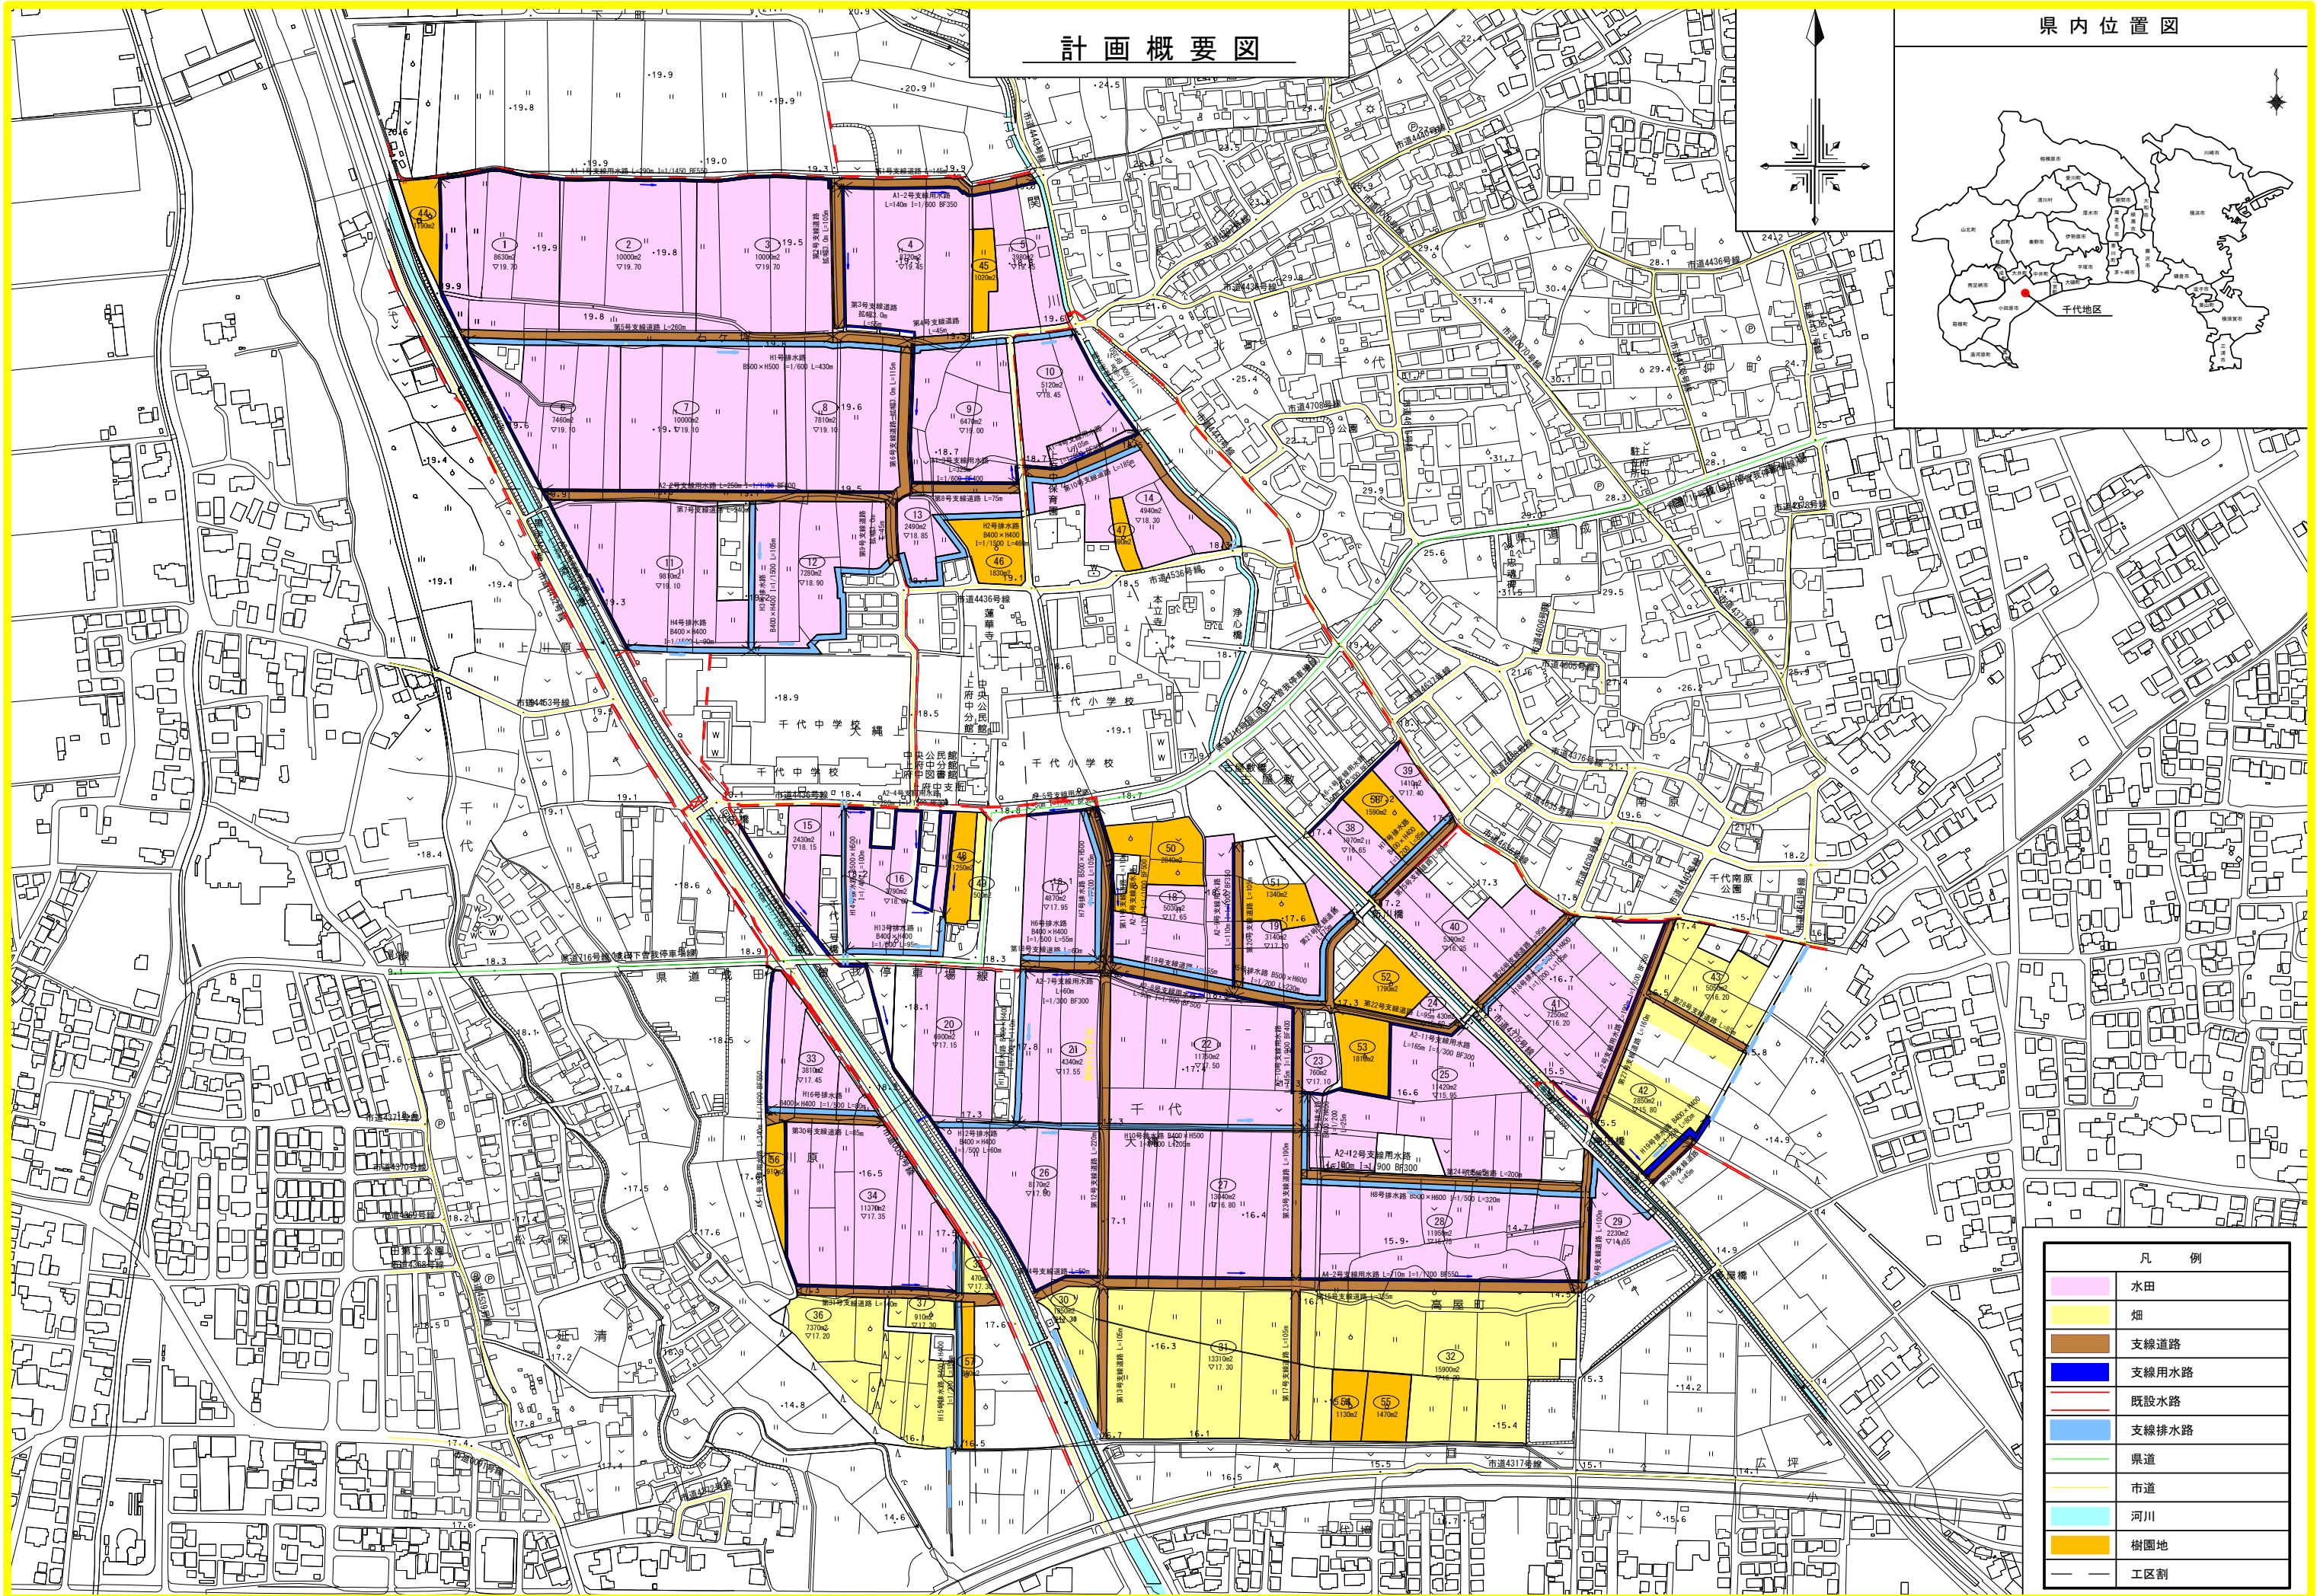

# 計画概要図

# 県内位置図

凡 例	
<span style="display:inline-block; width:15px; height:15px; background-color: #FFC0CB; border: 1px solid black;"></span>	水田
<span style="display:inline-block; width:15px; height:15px; background-color: #FFFACD; border: 1px solid black;"></span>	畑
<span style="display:inline-block; width:15px; height:15px; background-color: #D2B48C; border: 1px solid black;"></span>	支線道路
<span style="display:inline-block; width:15px; height:15px; background-color: #ADD8E6; border: 1px solid black;"></span>	支線用水路
<span style="display:inline-block; width:15px; height:15px; background-color: #FF0000; border: 1px solid black;"></span>	既設水路
<span style="display:inline-block; width:15px; height:15px; background-color: #ADD8E6; border: 1px solid black;"></span>	支線排水路
<span style="display:inline-block; width:15px; height:15px; background-color: #90EE90; border: 1px solid black;"></span>	県道
<span style="display:inline-block; width:15px; height:15px; background-color: #FFD700; border: 1px solid black;"></span>	市道
<span style="display:inline-block; width:15px; height:15px; background-color: #00CED1; border: 1px solid black;"></span>	河川
<span style="display:inline-block; width:15px; height:15px; background-color: #FF8C00; border: 1px solid black;"></span>	樹園地
<span style="display:inline-block; width:15px; height:15px; border: 1px solid black;"></span>	工区劃