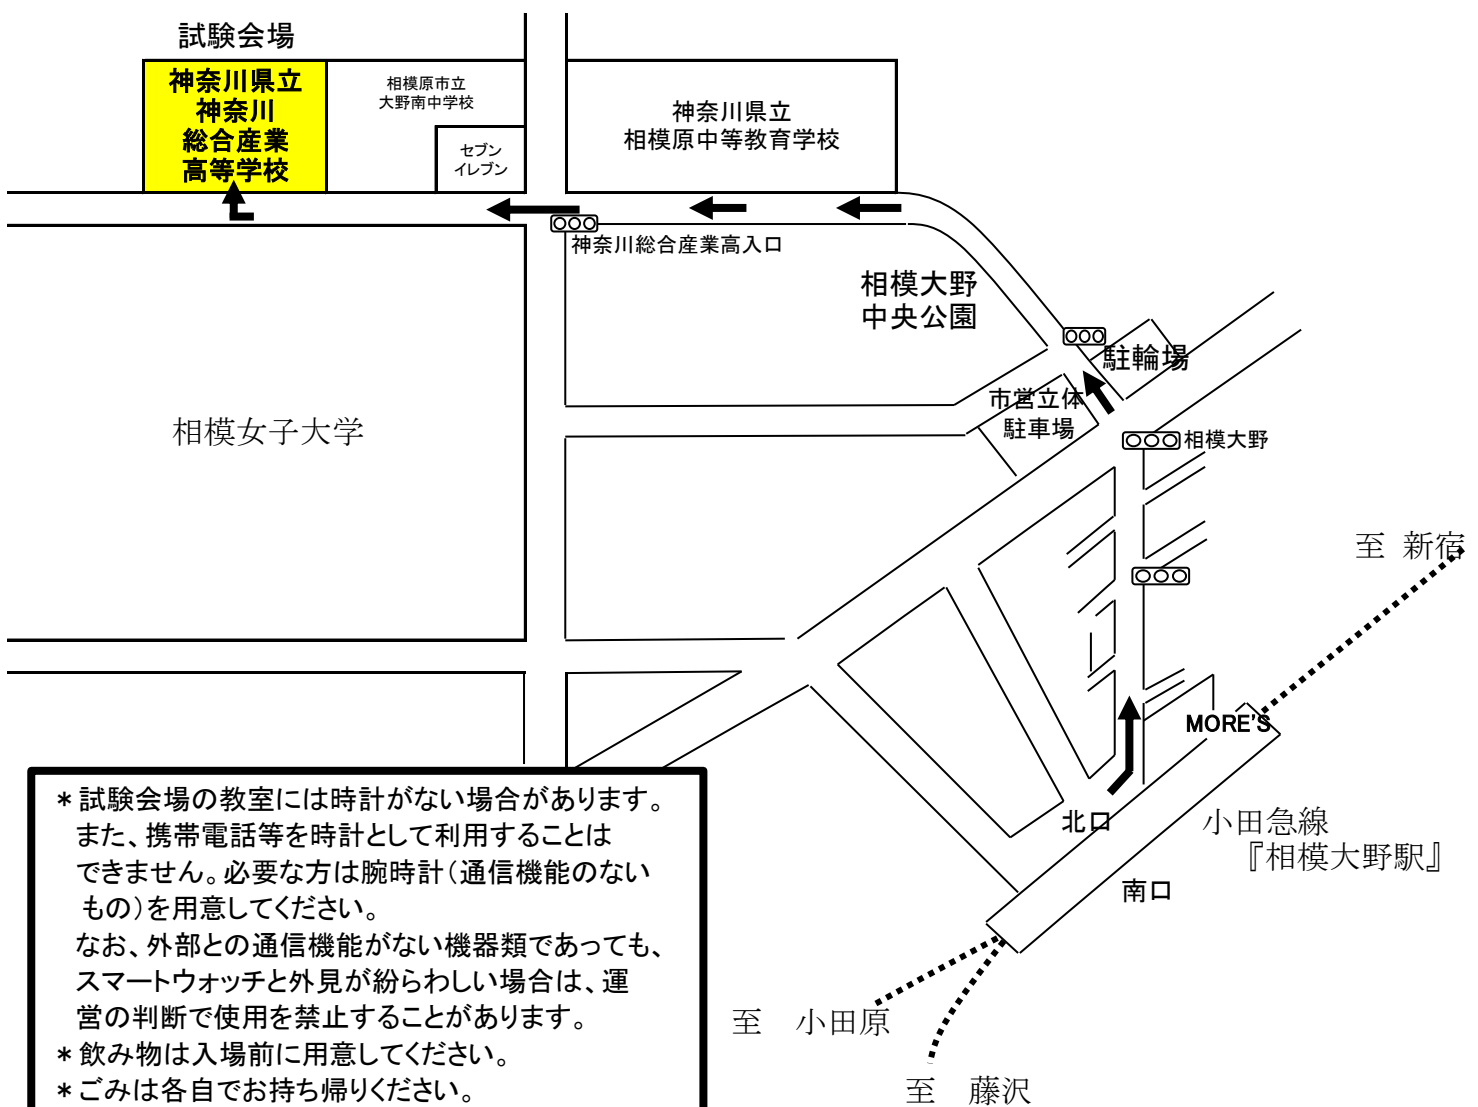

令和8年度実施
神奈川県公立学校教員採用候補者選考試験
第1次試験会場案内図

神奈川県立神奈川総合産業高等学校

神奈川県相模原市南区文京 1-11-1

小田急小田原線・江ノ島線「相模大野駅」下車 北口より徒歩15分

- * 試験会場の教室には時計がない場合があります。また、携帯電話等を時計として利用することはできません。必要な方は腕時計(通信機能のないもの)を用意してください。なお、外部との通信機能がない機器類であっても、スマートウォッチと外見が紛らわしい場合は、運営の判断で使用を禁止することがあります。
- * 飲み物は入場前に用意してください。
- * ごみは各自でお持ち帰りください。
- * 受験票に記載された集合時刻までに建物内へ入場できなかった際は受験することができません。交通機関の遅れ等も考慮して、会場へは余裕をもって到着するようにしてください。