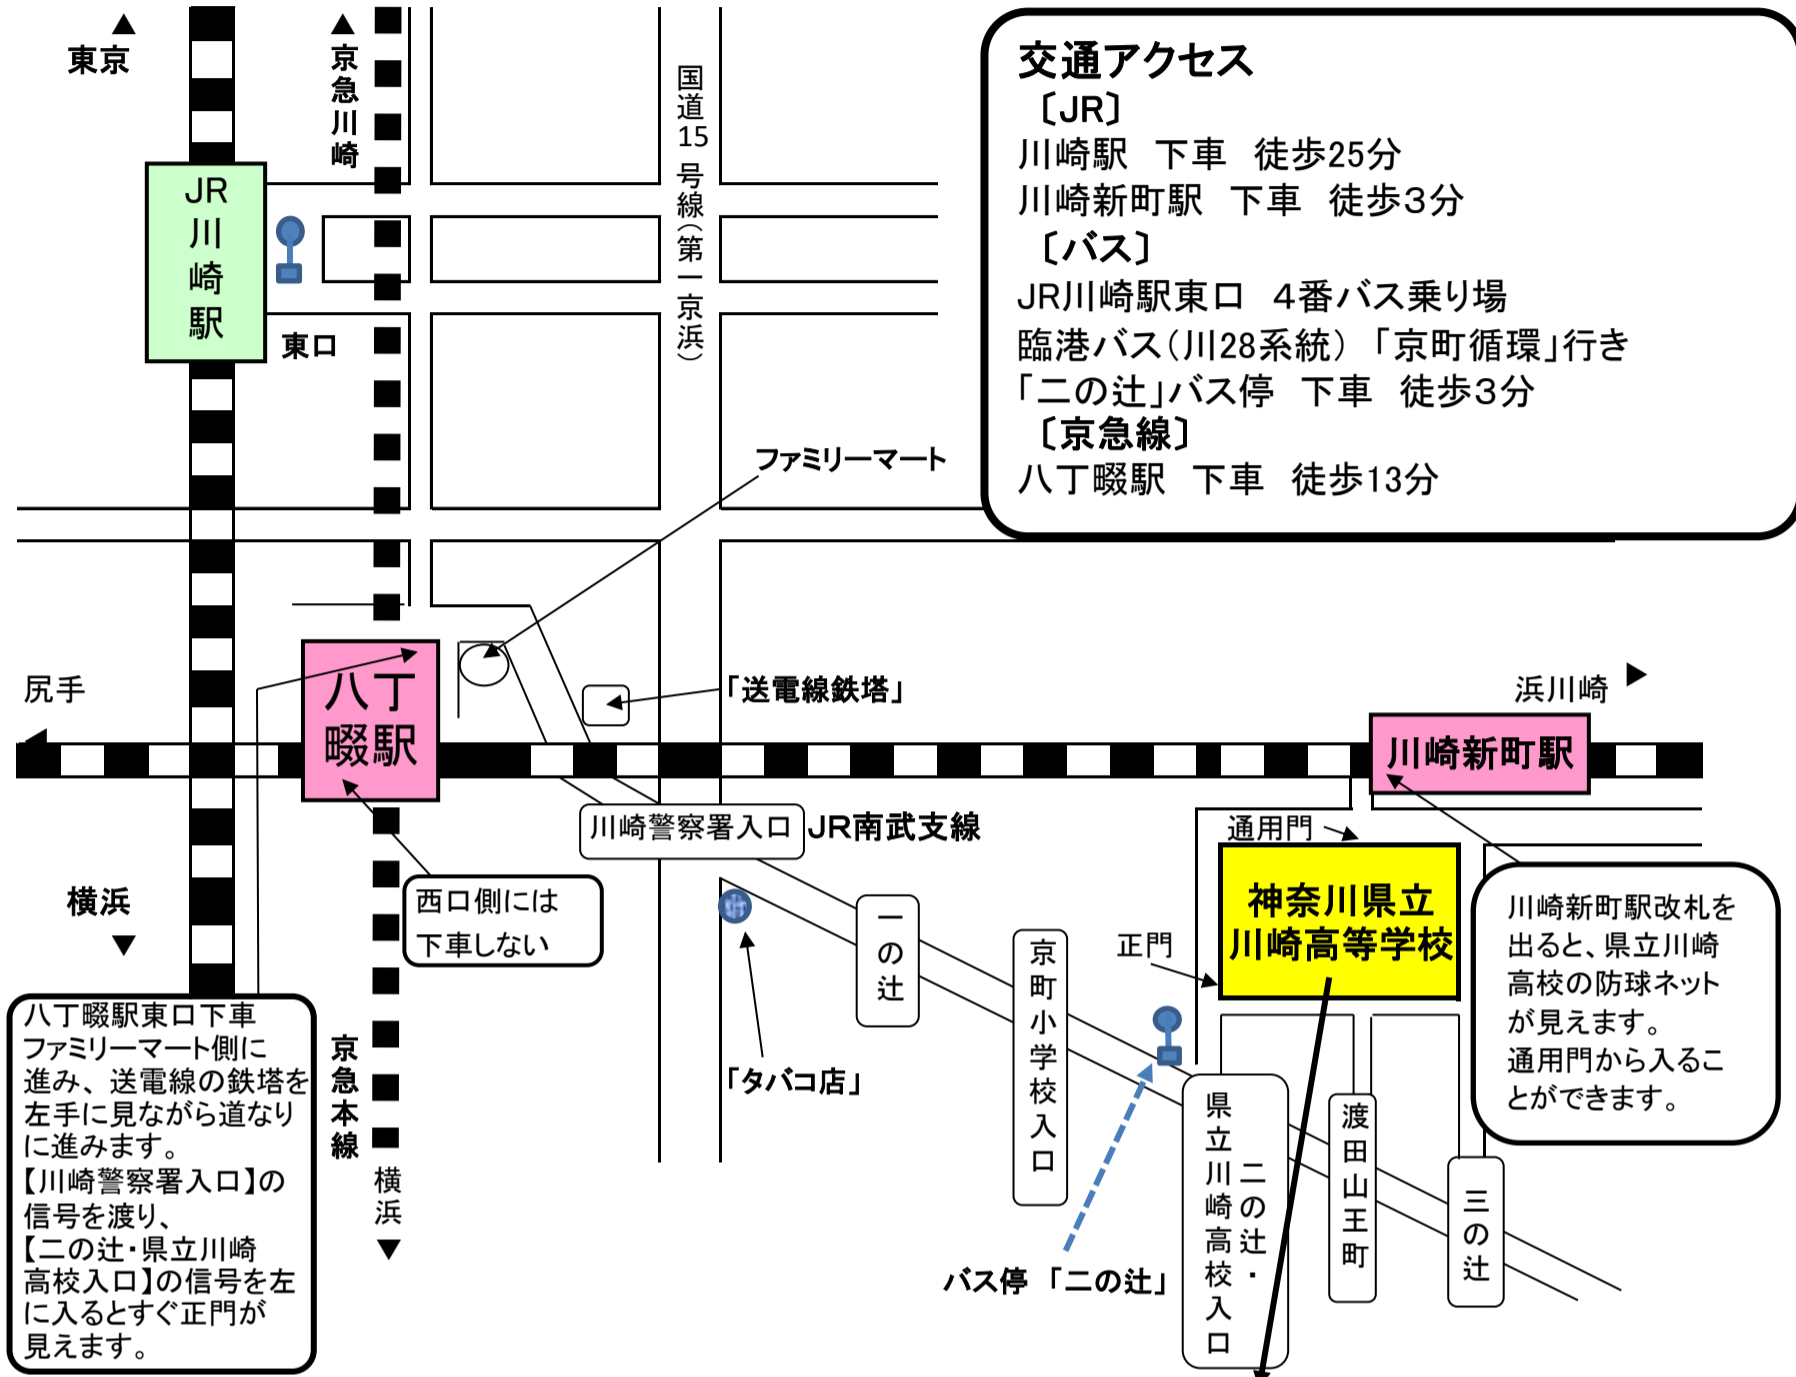

令和8年度実施
神奈川県公立学校教員採用候補者選考試験
第1次試験会場案内図

試験会場: 神奈川県立川崎高等学校 住所: 神奈川県川崎市川崎区渡田山王町22-6

(注意) 川崎市立川崎高等学校ではありません。

※試験会場の教室には時計がない場合があります。また、携帯電話等を時計として利用することはできません。必要な方は腕時計(通信機能のないもの)を用意してください。

なお、外部との通信機能がない機器類であっても、スマートウォッチと外見が紛らわしい場合は、運営の判断で使用を禁止することがあります。

※飲み物は入場前に用意してください。

※ごみは各自でお持ち帰りください。

※受験票に記載された集合時刻までに建物内へ入場できなかった際は受験することができません。交通機関の遅れ等も考慮して、会場へは余裕をもって到着するようにしてください。また、正門及び通用門から受験者入口までは距離がありますので注意してください。