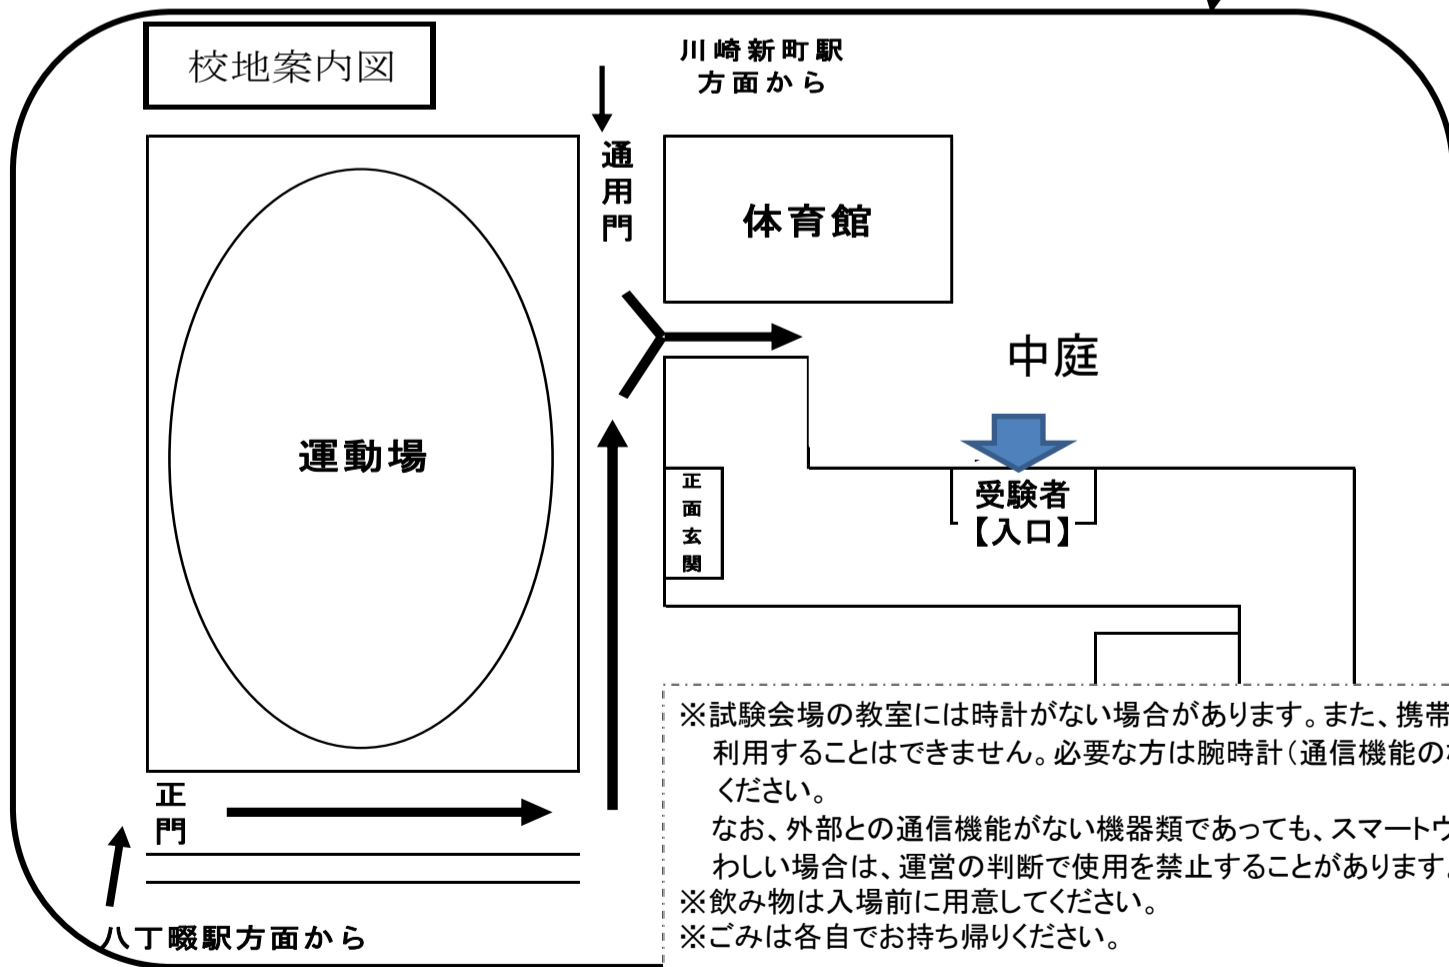

令和8年度実施
神奈川県公立学校教員採用候補者選考試験
第1次試験会場案内図

試験会場: 神奈川県立川崎高等学校 住所: 神奈川県川崎市川崎区渡田山王町22-6

(注意) 川崎市立川崎高等学校ではありません。

※試験会場の教室には時計がない場合があります。また、携帯電話等を時計として利用することはできません。必要な方は腕時計(通信機能のないもの)を用意してください。

なお、外部との通信機能がない機器類であっても、スマートウォッチと外見が紛らわしい場合は、運営の判断で使用を禁止することがあります。

※飲み物は入場前に用意してください。

※ごみは各自でお持ち帰りください。

※受験票に記載された集合時刻までに建物内へ入場できなかった際は受験することができません。交通機関の遅れ等も考慮して、会場へは余裕をもって到着するようにしてください。また、正門及び通用門から受験者入口までは距離がありますので注意してください。