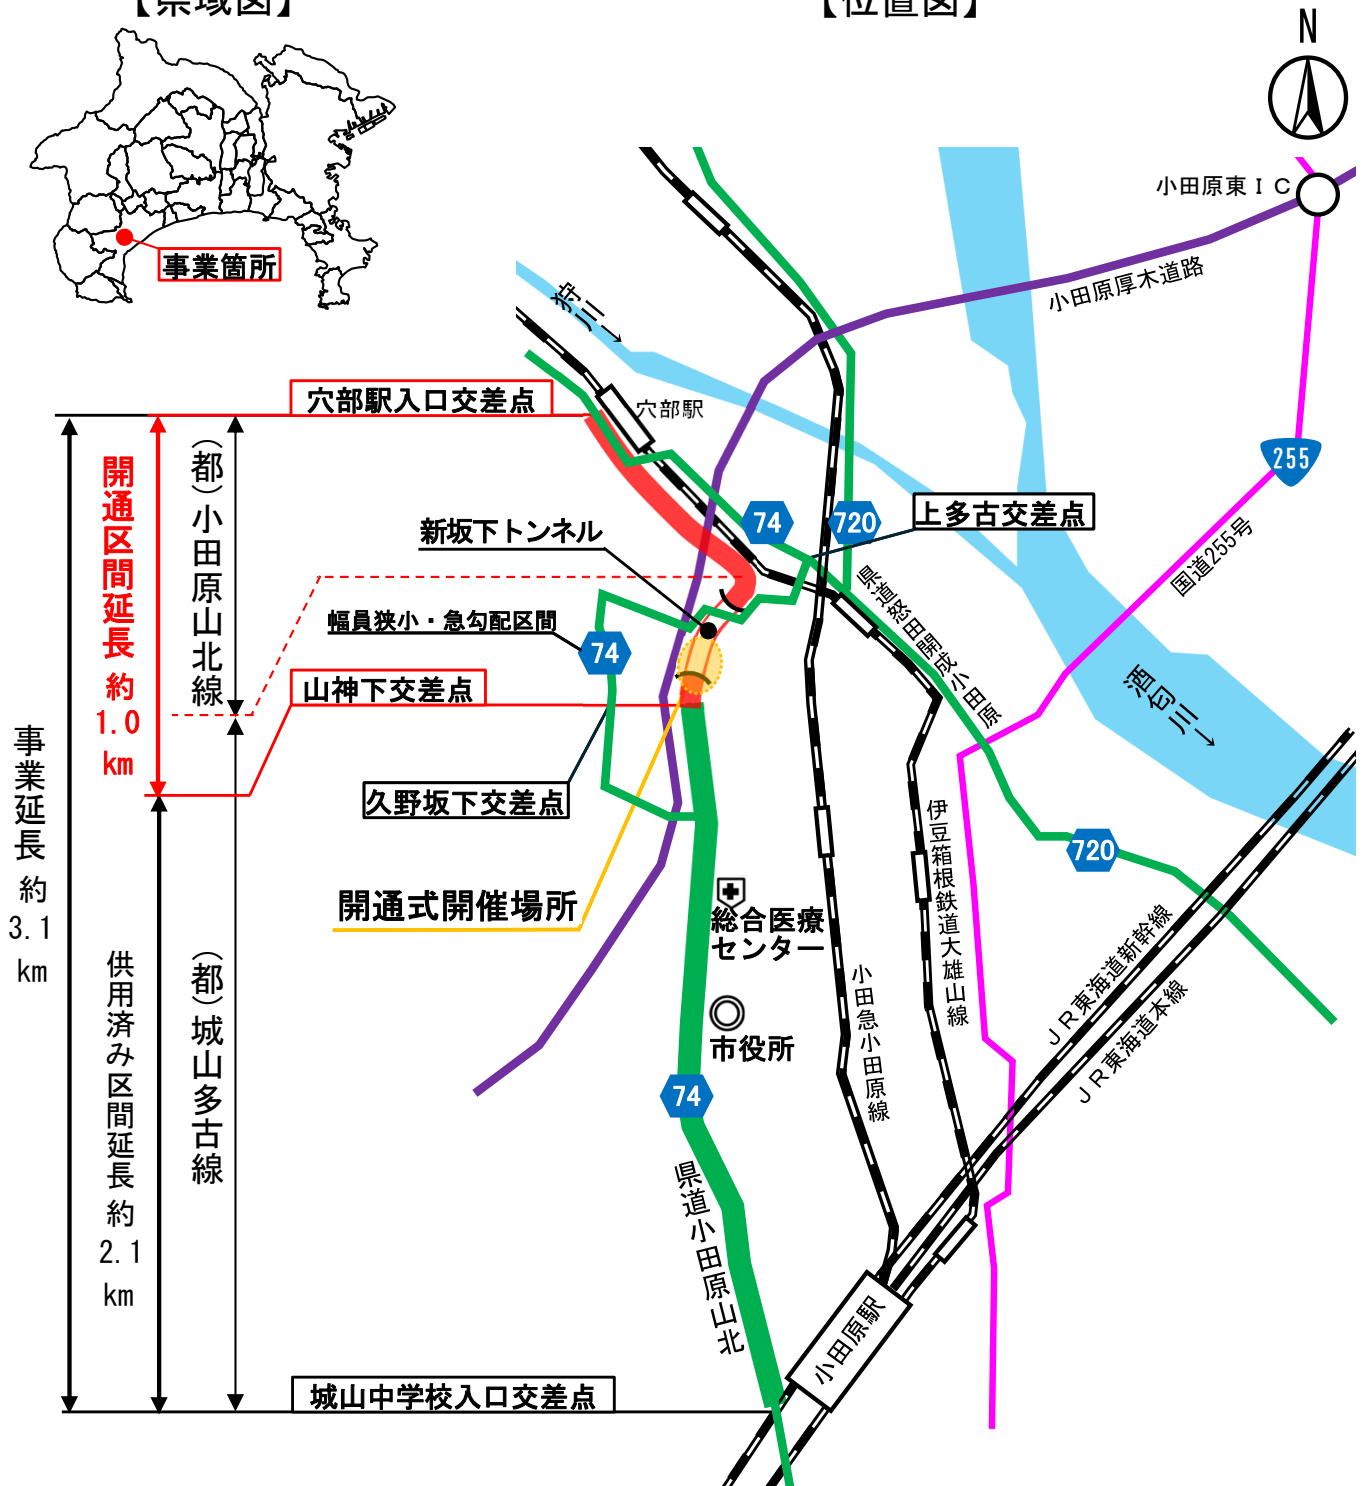

都市計画道路 城山多古線及び小田原山北線 概要図

【県域図】

【位置図】

【現道区間】

【バイパス区間】