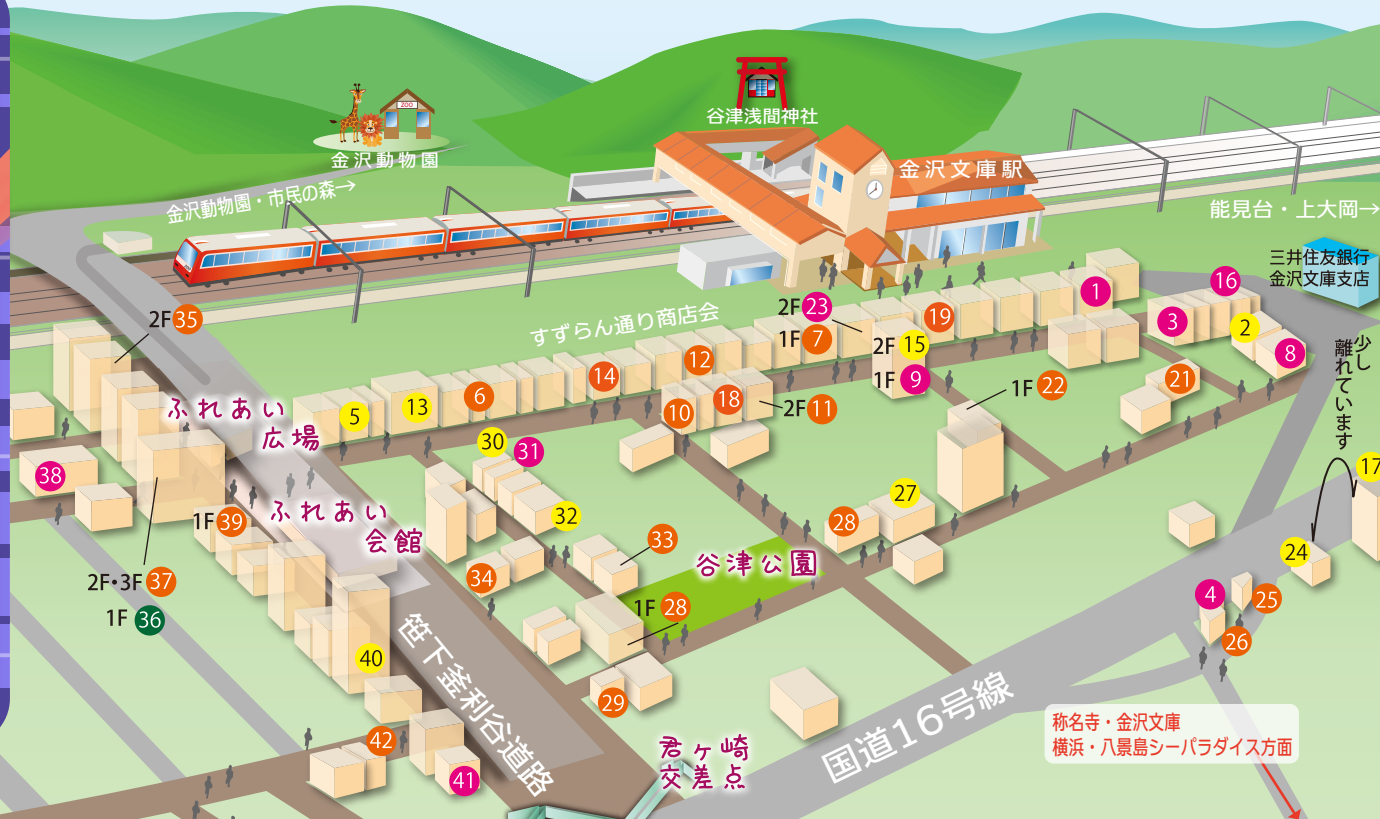

使用期間:

2026年7月1日～9月15日

取扱店は、店舗前に目印を立てています。ご不明な点は各店舗にお問い合わせください

商品券取扱い店舗一覧

すずらん通り商店会

- 1 ブティックエリー 787-0532
- 2 サロンドラファム 786-4544
- 3 フジヤ金物店 782-8123
- 4 木下サイクルスポーツ 701-6013
- 5 くま薬局 791-3561
- 6 美味しい香り 090-8002-4070