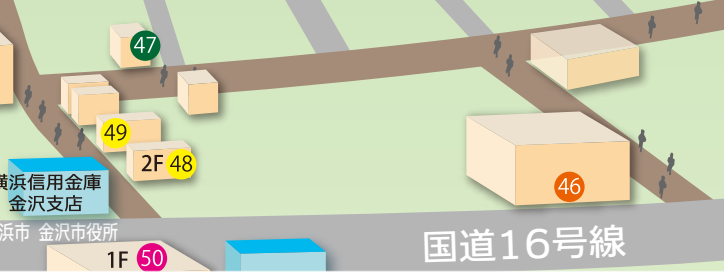

使用期間:

2026年7月1日～9月15日

取扱店は、店舗前に目印を立てています。ご不明な点は各店舗にお問い合わせください

商品券取扱い店舗一覧

すずらん通り商店会

- 1 ブティックエリー 787-0532
- 2 サロンドラファム 786-4544
- 3 フジヤ金物店 782-8123
- 4 木下サイクルスポーツ 701-6013
- 5 くま薬局 791-3561
- 6 美味しい香り 090-8002-4070