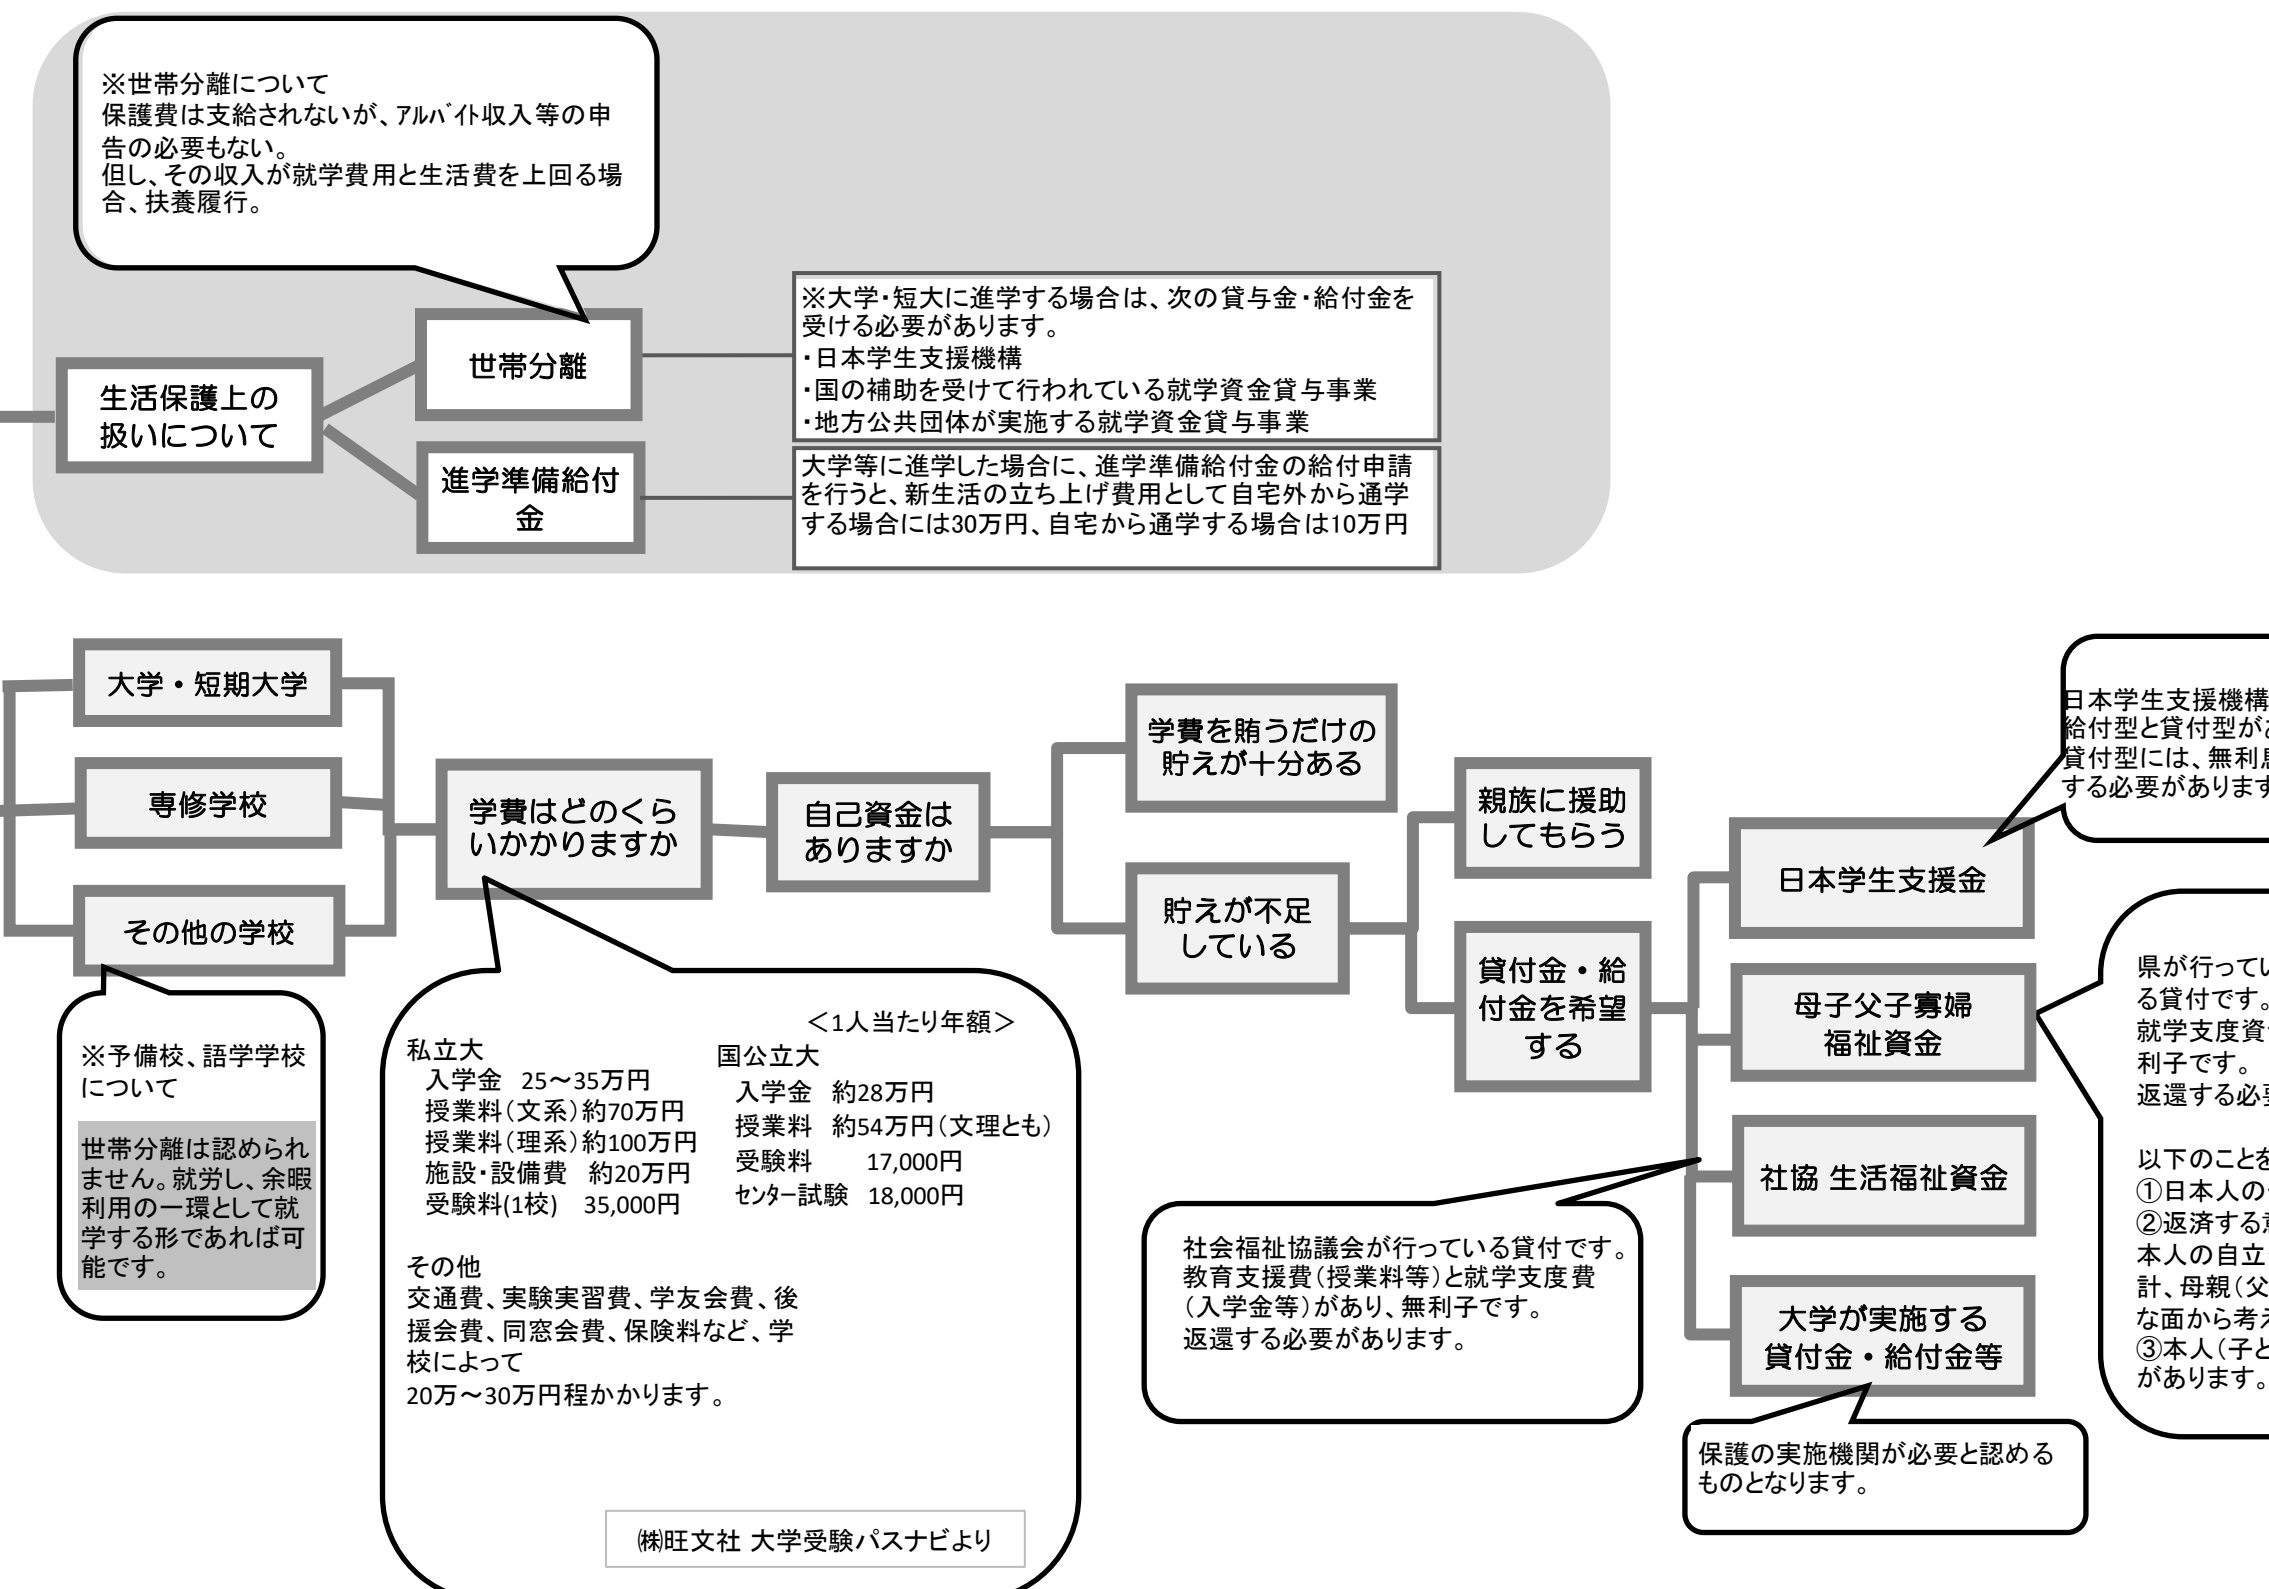

卒業後進路 フローチャート

将来の夢 (卒業後の進路)

就職したい

進学したい

- <学校の種類について>
- ◎学校教育法一条校
 - ・小学校 ・中学校 ・高等学校
 - ・中等教育学校 ・特別支援学校
 - ・大学(大学院、短期大学含む)
 - ・高等専門学校(高専)・・・中卒後に入学
修業年限5年 卒業後は準学士(短大卒と同等)
 - ◎学校教育法一条校以外
 - 専修学校
 - ・高等専修学校・・・中卒後に入学
 - ・専門学校(専門課程)・・・高卒後に入学
 - ・専修学校(一般課程)・・・高卒後に入学
 - 各種学校
 - 一条校と専修学校を除く学校で、学校教育に類する教育を行う学校
 - 無認可校は含まない
 - 看護系、服飾系、料理系、自動車教習所
 - 予備校、インターナショナルスクール等
 - ◎その他の学校