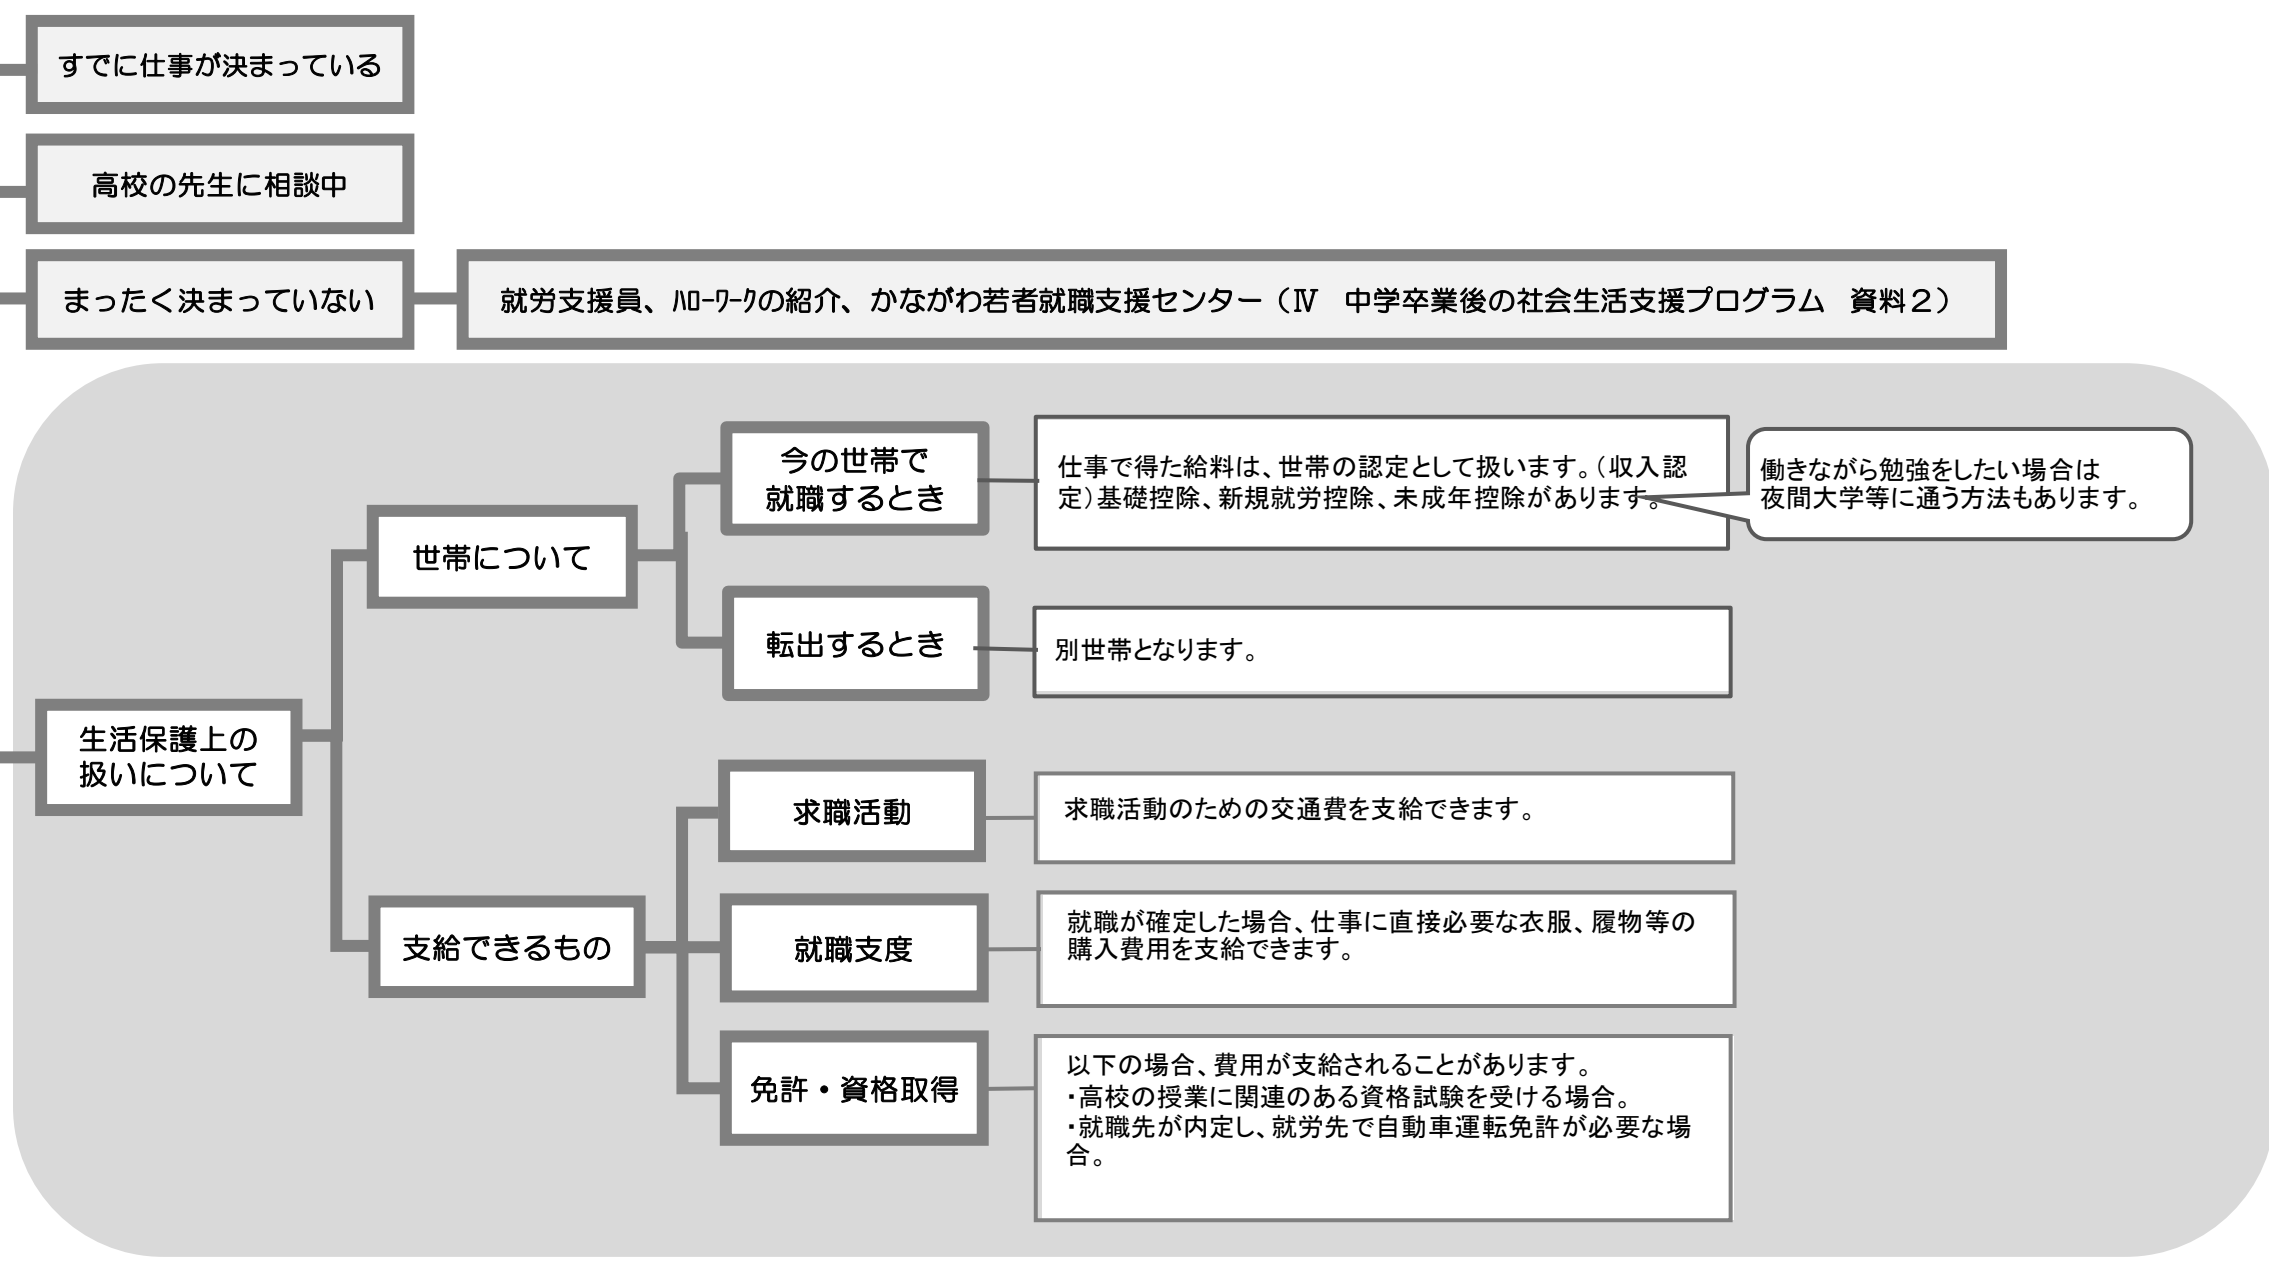

卒業後進路 フローチャート

将来の夢 (卒業後の進路)

就職したい

進学したい

- <学校の種類について>
- ◎学校教育法一条校
 - ・小学校 ・中学校 ・高等学校
 - ・中等教育学校 ・特別支援学校
 - ・大学(大学院、短期大学含む)
 - ・高等専門学校(高専)・・・中卒後に入学
修業年限5年 卒業後は準学士(短大卒と同等)
 - ◎学校教育法一条校以外
 - 専修学校
 - ・高等専修学校・・・中卒後に入学
 - ・専門学校(専門課程)・・・高卒後に入学
 - ・専修学校(一般課程)・・・高卒後に入学
 - 各種学校
 - 一条校と専修学校を除く学校で、学校教育に類する教育を行う学校
 - 無認可校は含まない
 - 看護系、服飾系、料理系、自動車教習所
 - 予備校、インターナショナルスクール等
 - ◎その他の学校