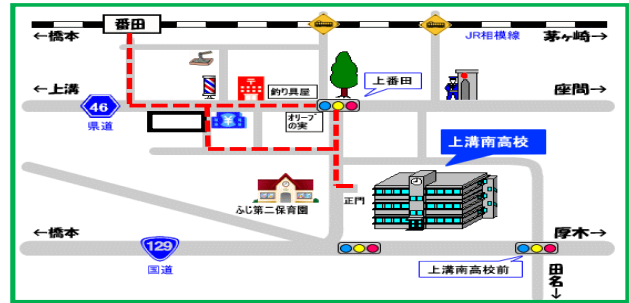

# 神奈川県立 上溝南高等学校

所在地：相模原市中央区上溝 269 番地 〒252-0243  
 電話：042(778)1981  
 FAX：042(778)4057  
 URL：https://www.pen-kanagawa.ed.jp/kamimizominami-h/  
 創立：昭和51年1月  
 課程：全日制  
 設置学科・生徒数・学級数

	1年	2年	3年	計
普通科	359	357	352	1068
学級数	9	9	9	27

## <学校案内図>

●JR相模線番田駅より徒歩8分