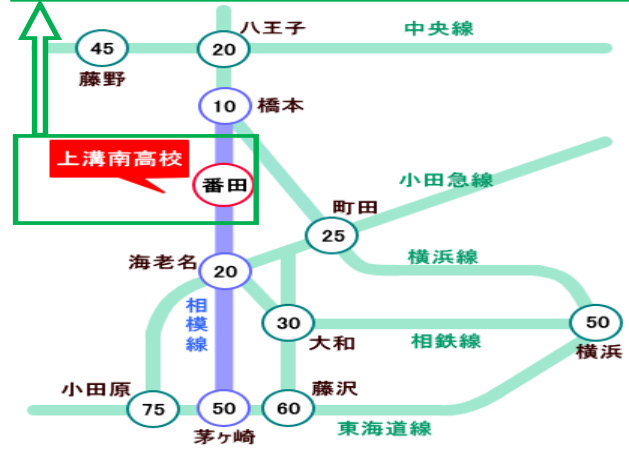

## <学校案内図>

●JR相模線番田駅より徒歩8分