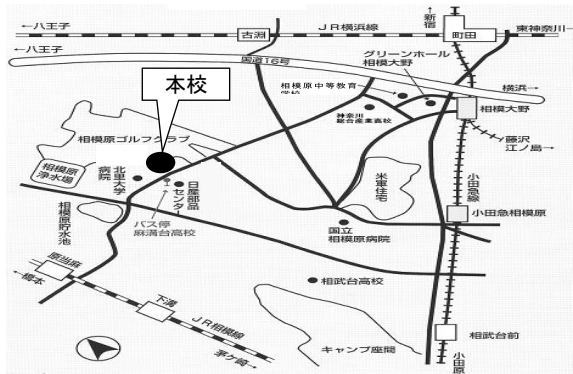

あさみぞだい
神奈川県立 麻溝台高等学校

所在地：相模原市南区北里2丁目11番1号 〒252-0329
電話：042(778)2731
FAX：042(778)4094
URL：<https://www.pen-kanagawa.ed.jp/asamizodai-h/>
創立：昭和49年1月
課程：全日制
設置学科・生徒数・学級数

	1年	2年	3年	計
普通科	358	354	346	1058
学級数	9	9	9	27

(生徒、学級数については令和8年4月現在)

<学校案内図>

利用交通機関

- 小田急線相模大野駅北口より
神奈中バス（相25、大15、25、53、55、59、68系統）20分
「麻溝台高校」下車3分
- 小田急線小田急相模原駅南口より
神奈中バス（相21、小04、14系統）20分「麻溝台高校」
下車3分
- JR横浜線相模原駅より
神奈中バス（相21、25系統）30分「麻溝台高校」下車
3分
- JR横浜線古淵駅より
神奈中バス（古01系統）20分「麻溝台高校」下車3分
- JR相模線原当麻駅より
神奈中バス（大15系統）20分「麻溝台高校」下車3分