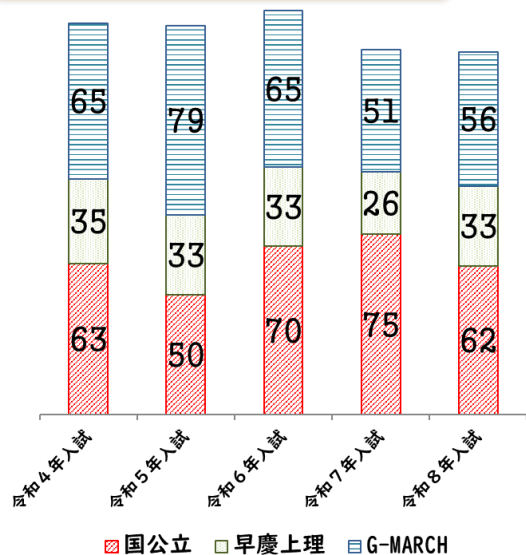

教育活動の特徴

県相から世界へ

A I時代に負けない科学的探究力と国際性を備えた次世代リーダーの育成を目指す。

学力向上進学重点校エントリー校

進路希望を実現する
確かな学力の育成

課題研究活動を通じた
「科学的探究力」
(思考力・課題解決力・表現力等)
の育成
SupeScienceHighschool

海外研修
長期留学生受け入れ
英語ディベートの取組み
留学生との交流
国際理解教育推進

令和8年入試合格実績 (現役生)

主な国公立大学

北海道大学 (1)	東京農工大学 (1)
東北大学 (1)	東京科学大学 (5)
秋田大学 (1)	電気通信大学 (5)
筑波大学 (1)	横浜国立大学 (8)
お茶の水女子 (1)	千葉大学 (2)
東京大学 (1)	神戸大学 (1)
東京外国語大学 (3)	東京都立大学 (21)
東京学芸大学 (3)	

and more...

主な私立大学

早稲田大学 (35)	立教大学 (35)
慶應義塾大学 (15)	中央大学 (52)
上智大学 (12)	法政大学 (50)
東京理科大学 (18)	学習院大学 (7)
明治大学 (63)	北里大学 (11)
青山学院大学 (48)	

and more...

卒業生(271名)の進学先の推移