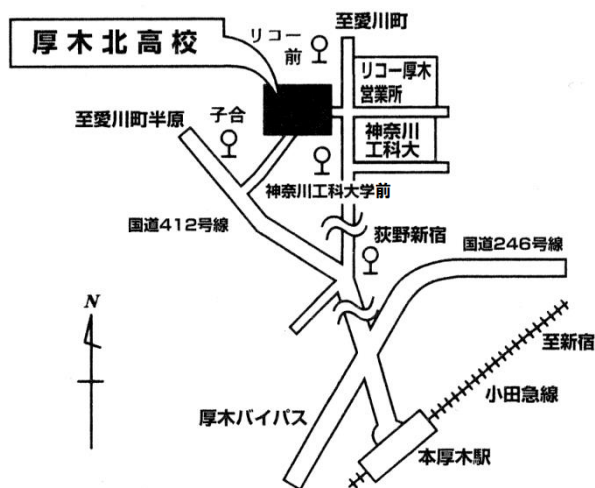

～ 鍛え 学び 輝く ～

普通科

× スポーツ科学科

鍛え

技術や体だけではなく、「心・技・体」の「心」を磨く部活動
規律を重んじる校風によって、「自律性」・「社会性」を育成

学び

文系、理系、スポーツ健康系に対応したカリキュラム
習熟度別学習(数学・英語)による、きめ細やかな指導

輝く

「普通科」×「スポーツ科学科」の相乗効果による進路実現
ハイレベルな部活動で磨かれる「体力」・「専門性」・「競技力」