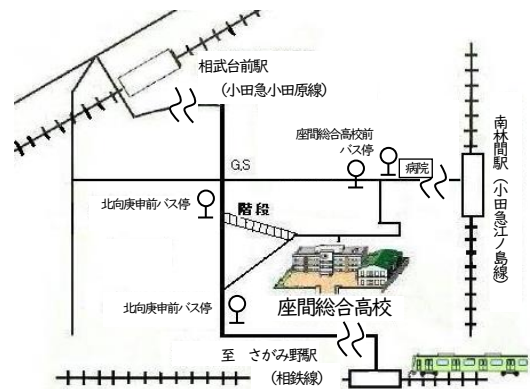

ざ ま そ う ご う

神奈川県立 座間総合高等学校

所在地：〒252-0013 座間市栗原 2487 番地
電話：046(253)2920
FAX：046(252)6020
URL：https://www.pen-kanagawa.ed.jp/zamasogo-ih/
創立：平成20年11月(平成21年4月開校)
課程：単位制による全日制
設置学科・生徒数・学級数

	1年	2年	3年	計
総合学科	276	236	220	732
学級数	8	6	6	20

(生徒、学級数については令和8年4月現在)

<学校案内図>

利用交通機関

- 小田急線相武台前駅より
 - ・徒歩 25分
 - ・バス「(綾 76) さがみ野駅北口」行き「北向庚申前」下車徒歩5分もしくは「(台 12) 南林間駅」行き「座間総合高校前」下車徒歩5分
- 相鉄線さがみ野駅北口より
 - ・徒歩 35分
 - ・バス「(綾 76) 相武台前駅」行き「北向庚申前」下車徒歩5分
- 小田急線南林間駅より
 - ・徒歩 40分
 - ・バス「(台 12) 相武台前駅」行き「座間総合高校前」下車徒歩5分