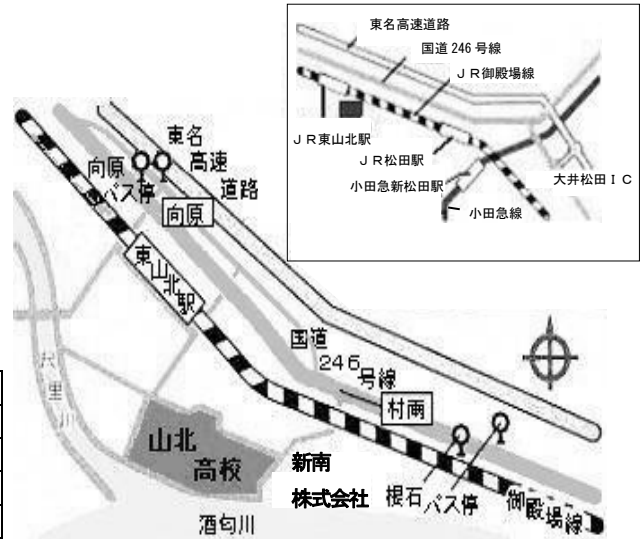

設置学科・生徒数・学級数

	1年	2年	3年	計
普通科	158	177	180	515
(一般)	5	5	5	15
(スポーツ系)		1	1	2
学級数	5	6	6	17

(生徒、学級数については令和8年4月現在)

<学校案内図>

利用交通機関

●JR御殿場線東山北駅より徒歩4分

●小田急線新松田駅より

富士急バス「中川・山北方面」行き「向原」下車徒歩8分