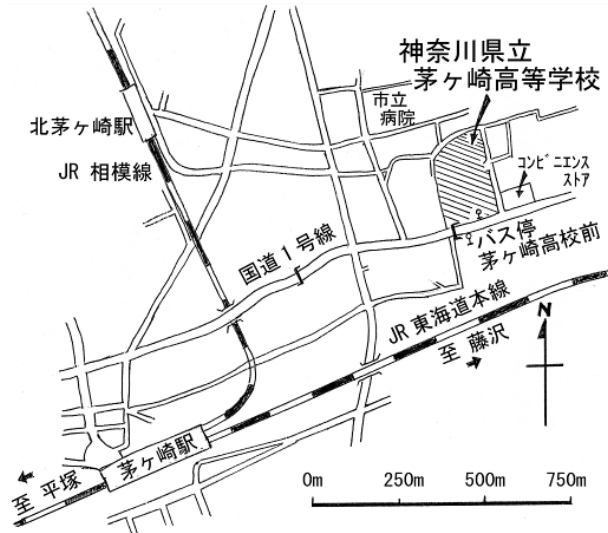

ちがさき
神奈川県立 茅ヶ崎高等学校

<学校案内図>

利用交通機関

- JR相模線北茅ヶ崎駅より徒歩 20 分
- JR東海道線茅ヶ崎駅より
 - ・徒歩 25 分
 - ・北口神奈中バス「辻堂駅北口」、「藤沢駅北口」行き「茅ヶ崎高校前」下車

所在地：茅ヶ崎市本村3丁目4番地1号 〒253-0042
 電話：0467(52)2225
 FAX：0467(54)2117
 URL：<https://www.pen-kanagawa.ed.jp/chigasaki-h/>
 創立：昭和23年3月
 課程：全日制、定時制
 設置学科・生徒数・学級数