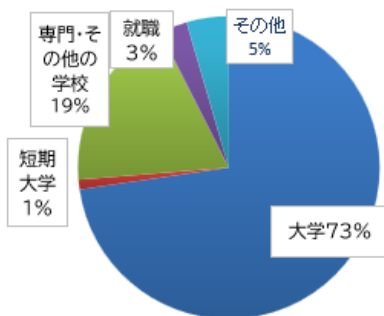

令和7年度卒業生の進路状況

令和8年3月現在

過去3年間の大学合格実績

東京学芸大学・鹿児島大学・横浜市立大学・青山学院大学・麻布大学・桜美林大学・学習院大学・神奈川大学・神奈川工科大学・金沢工業大学・鎌倉女子大学・関東学院大学・北里大学・杏林大学・慶応義塾大学・工学院大学・國學院大學・国際医療福祉大学・国士舘大学・駒澤大学・相模女子大学・産業能率大学・順天堂大学・昭和音楽大学・成蹊大学・専修大学・拓殖大学・多摩美術大学・玉川大学・中央大学・津田塾大学・鶴見大学・帝京大学・東海大学・東京電機大学・東京都市大学・東京農業大学・東京理科大学・同志社大学・東洋大学・日本大学・東京女子体育大学・日本獣医生命科学大学・日本体育大学・フェリス学院大学・文教大学・法政大学・武蔵野大学・明治大学・明治学院大学・横浜薬科大学・立教大学・立正大学・早稲田大学など