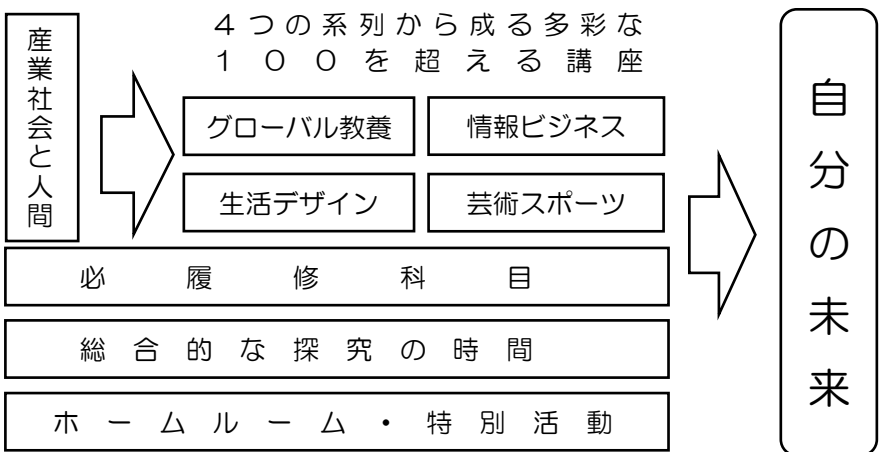

教育活動の特徴

- ○多彩な講座選択 ……共通教科の科目と系列の専門科目など、全部で 100 を超える講座があります。
- ○自分でつくる学習計画 ……興味・関心や進路希望に応じて学習計画を作成します。
- ○積み重ねを生かす単位制 ……自分の学習計画に基づいて学び、修得単位を積み重ねて卒業します。
- ○教室と机からはなれる ……実習や体験学習の機会がたくさんあります。
- ○地域の特性を生かす ……地域の産業や施設、環境を学習活動に生かします。
- ○課題を解決する ……課題を設定してその解決を考える主体的な学習を進めます。
- ○きめ細かな相談体制 ……進路や生活面では、充実した相談体制で自主的な学校生活をサポートします。
- ○少人数授業 ……特に系列の選択講座などでは、少人数で授業をします。
- ○学校外の学修による単位認定 ……技能審査、校外講座、ボランティア活動、インターシップ等による単位認定を行っています。