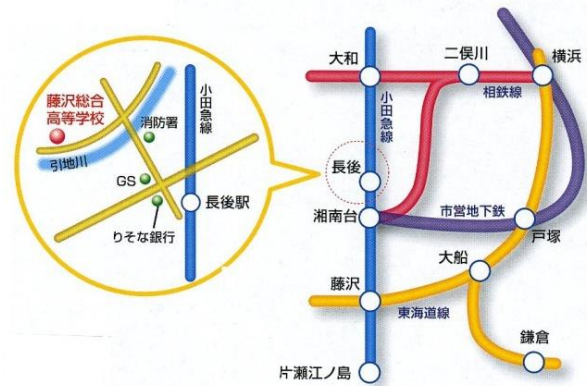

FAX：0466 (46) 0817

URL：https://www.pen-kanagawa.ed.jp/fujisawasogo-ih/

創立：平成 15 年 11 月（平成 16 年 4 月開校）

課程：単位制による全日制

設置学科・生徒数・学級数

	1年	2年	3年	計
総合学科	279	277	274	830
学級数	7	7	7	21

(生徒、学級数については令和 8 年 4 月現在)

夢をちからに — ^{あした}未来を生きる —