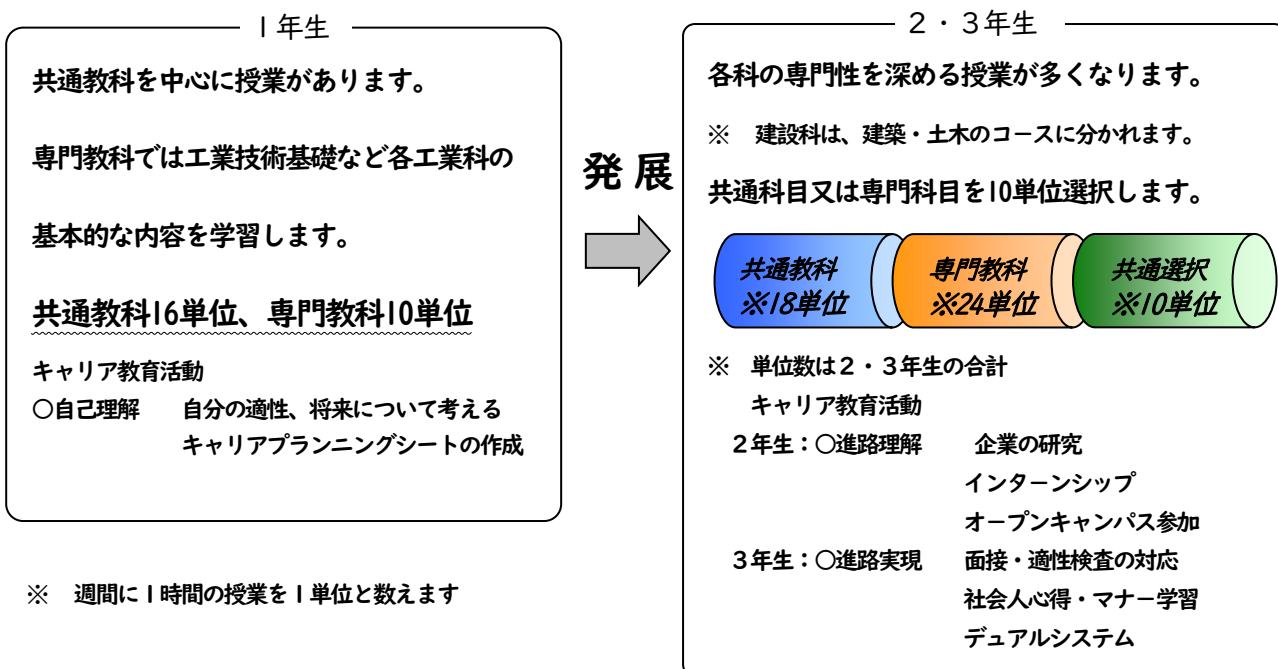

教育活動の特徴

多くの資格が取得可能

- 在学中に次のような資格取得が出来ます！
- ◎機械系：技能検定（機械加工・機械検査）二級ボイラー技士、ガス溶接技能講習
- ◎電気系：第一種・第二種電気工事士、第三種電気主任技術者、アマチュア無線技士、陸上特殊無線技士、高所作業車特別教育、フルハーネス型墜落制止器具特別教育
- ◎建設系：測量士補、建築施工管理技術者、土木施工管理技術者、クレーン特別教育、小型車両系建設機械特別教育、建築CAD検定
- ◎化学系：危険物取扱者、有機溶剤作業主任者、特定化学物質及び四アルキル鉛等作業主任者、酸素欠乏・硫化水素危険作業主任者、技能検定（化学分析）、毒物劇物取扱主任者
- ※ その他、科を問わず多くの資格が取得できます！！
  （計算技術検定・情報技術検定など）

充実した進路

- 卒業生の進路状況は就職70%進学30%です。就職希望者の内定率は100%です。
- 大学進学を希望する生徒も推薦入学制度等で広く大学の門が開かれています。
- ◎主な就職先
  東洋電機製造、日本発条、トヨタ自動車、総合車両製作所、オカムラ、関電工、トーエネック、森永製菓、東電同窓電気、馬淵建設、積水ハウス建設、根本建設、大林道路、麒麟麦酒、DNPファインケミカル、突巳化成など
- ◎主な進学先
  神奈川大学、神奈川歯科大学、関東学院大学、湘南工科大学、横浜薬科大学、鶴見大学、横浜商科大学、日本工学院専門学校、デジタルアーツ専門学校、中央工学校、青山製図専門学校、日産横浜自動車学校、産業技術短期大学校 など

専門性を深め、キャリア教育の充実に向けた教育課程

◎「就職に強く進学にも対応」 基礎学力と自ら工夫する姿勢、専門技術・技能の習得を目指す。

部活動

運動部（14部）、文化部（17部）
※令和7年度 全国大会に出場した部活動……レスリング部 電気研究部 技術研究部

説明会 学校行事

1. ☆《学校説明会》 8月19日（水）、11月7日（土）、12月12日（土）
   - ☆《授業見学会・オープンスクール》 9月26日（土）
   - ☆《職工祭（文化祭）》 10月24日（土）、10月25日（日）
2. 工業各科の特色を生かした実演・体験・作品無料提供、文化部展示や模擬店。
   来校者にも大人気！（日程については予定です。詳しくはホームページでご確認下さい。）