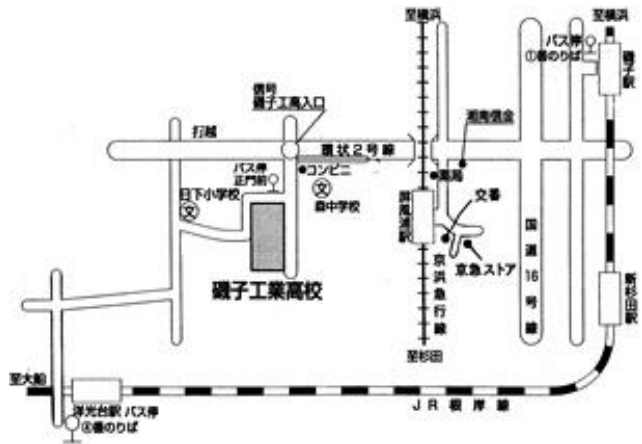

課程：全日制、単位制による定時制

設置学科・生徒数・学級数

	1年	2年	3年	計
機械科	78	56	50	184
電気科	77	63	57	197
建設科	37	25	29	91
化学科	22	8	14	44
学級数	6	6	6	18

(生徒、学級数については令和8年4月現在)

<学校案内図>

利用交通機関

- 京浜急行線屏風浦駅より
 - ・徒歩13分
- JR根岸線磯子駅より
 - ・徒歩25分
 - ・バス「洋光台駅」行き（7分）「正門前」下車
- JR根岸線洋光台駅より
 - ・徒歩25分
 - ・バス「磯子駅」行き（15分）「正門前」下車