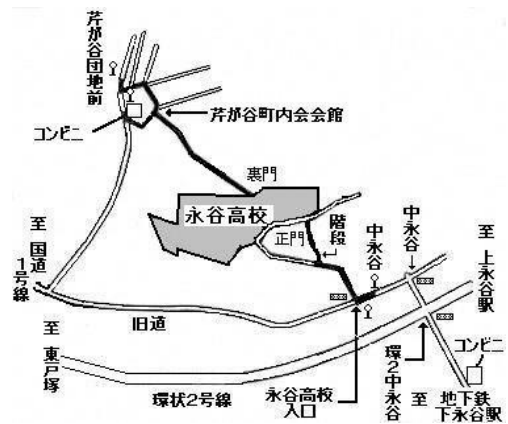

	1年	2年	3年	計
普通科	-	-	92	92
学級数	-	-	5	5

(生徒、学級数については令和8年4月現在)

<学校案内図>

利用交通機関

- 市営地下鉄ブルーライン下永谷駅より徒歩約20分
- 京浜急行線・市営地下鉄ブルーライン上大岡駅より  
・神奈中バス30, 71, 202系統「中永谷(25分)」下車徒歩約8分
- JR横須賀線東戸塚駅より  
・バス203系統「芹が谷団地前(15分)」下車徒歩約10分  
・バス202, 12系統乗車「中永谷(15分)」下車徒歩約8分