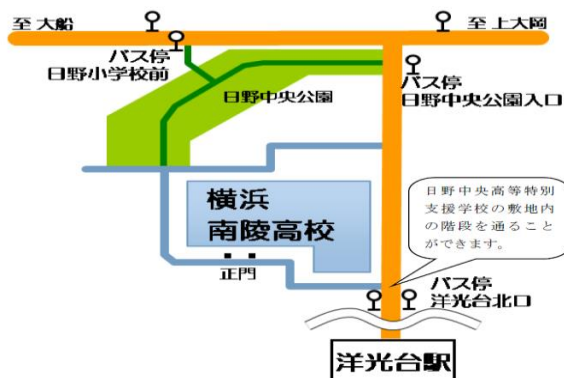

設置学科・生徒数・学級数

	1年	2年	3年	計
普通科	258	252	241	751
学級数	7	7	7	21

(生徒、学級数については令和8年4月現在)

<学校案内図>

利用交通機関

- JR京浜東北線(根岸線)「洋光台駅」から
 - ・徒歩約20分
 - ・横浜市営バス111系統「上大岡駅」・112系統「上永谷駅」・76系統「港南車庫前」行き「洋光台北口」(所要4分)下車徒歩約5分
- 横浜市営地下鉄・京浜急行「上大岡駅」から
 - ・横浜市営バス2系統「港南車庫前」・64系統「港南台駅」行き
 - ・横浜市営バス111系統「港南台駅」行き「洋光台北口」(所要13分)下車徒歩約5分
 - (※横浜市営地下鉄「港南中央駅」からのバス利用についても同様)
- 横浜市営地下鉄「上永谷駅」から
 - ・横浜市営バス112系統「洋光台駅」行き「洋光台北口」(所要16分)下車徒歩約5分