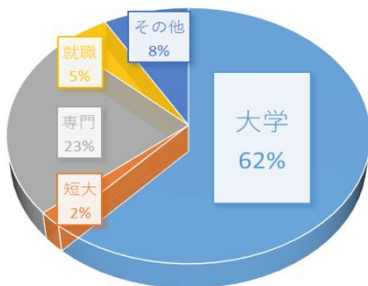

23期進路別

- ○大学:早稲田大学 上智大学 東京理科大学 立教大学 中央大学 法政大学 島根大学(国立)
  神奈川大学(給費生) 國學院大学
  麻布大学 亜細亜大学 桜美林大学 神奈川大学 鎌倉女子大学 関東学院大学
  国士館大学 駒澤大学 湘南医療大学 成蹊大学 白百合女子大学 専修大学 創価大学
  大東文化大学 帝京大学 帝京平成大学 多摩美術大学 桐蔭横浜大学 東海大学
  東京都立大学 東洋大学 日本大学 日本体育大学 明治学院大学 横浜国立大学 他
- ○短期大学:神奈川歯科大学短期大学部 鎌倉女子大学短期大学部 洗足こども短期大学 他
- ○専門学校:県立衛生看護専門学校 県立平塚看護大学校 県立よこはま看護専門学校
  横浜リハビリテーション専門学校 横浜市視覚協会看護専門学校
  日本航空大学校 他
- ○就職:神奈川県警 自衛隊