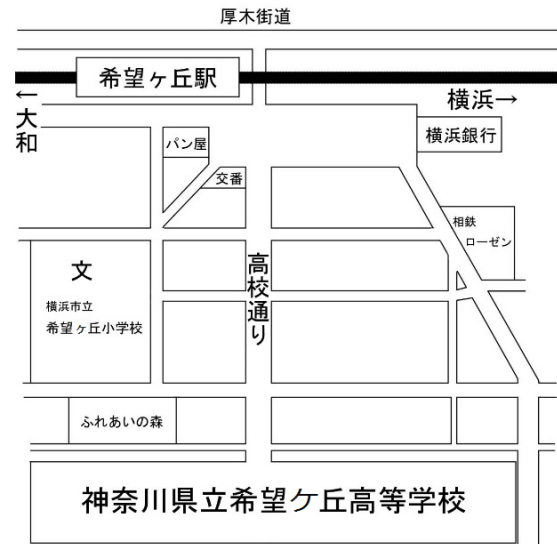

これまでのあゆみ

- 明治30年(1897) 神奈川県尋常中学校(現在の西区藤棚)
  (神奈川県最初の旧制中学校)
- 34年(1901) 神奈川県立第一中学校
- 大正2年(1913) 神奈川県立第一横浜中学校
- 12年(1923) 神奈川県立横浜第一中学校
- 昭和21年(1946) 金沢校舎(現・金沢区)へ移転
- 23年(1948) 神奈川県立横浜第一高等学校
  (新制高等学校へ)
- 25年(1950) 神奈川県立希望ヶ丘高等学校
  (男女共学)
- 26年(1951) 金沢校舎より現在地に移転
- 平成29年(2017) 創立120周年記念式典挙行
- 30年(2018) スーパーサイエンスハイスクールとして指定
- 令和5年(2023) スーパーサイエンスハイスクール(第2期)として指定

教育目標 ~自主性を重んずる校風~

- ・学習はすべて自発的に行い、「自学自習」を重んじ、自己の能力と素質を最大限に伸ばす
- ・行動はすべて自主的に行い、「自律自制」を旨とする
- ・社会人としての意識を明確にし、「^{わちゆうきょうどう}和衷協同」を旨とする
- ・社会人としての言動、礼法に注意し、感情を慎み、情操豊かな人となる
- ・節度ある学校生活を通じて、心身の健康をはかる

学習環境

敷地は 62,938 m²あり、県立普通科では随一の広さを誇ります。

緑に囲まれ、落ちついた雰囲気の中に、複数の部活が一斉に活動できる広大なグラウンド、陸上競技専用トラック、学生食堂、充実した蔵書の図書室などがゆったりと配置されています。学習や部活動に思う存分集中して取り組める環境です。