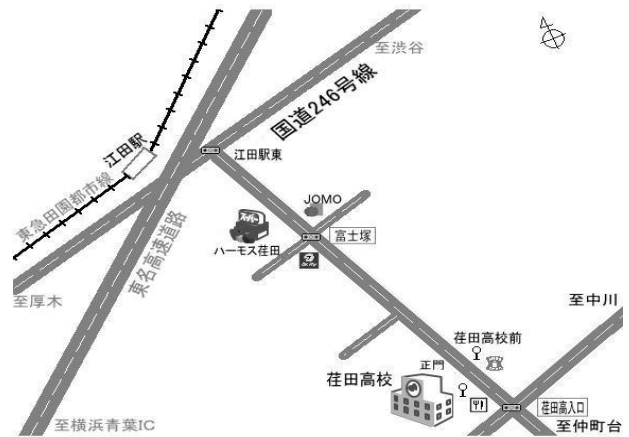

え だ

神奈川県立 荇田高等学校

<学校案内図>

利用交通機関

- ●東急田園都市線「江田」駅より徒歩15分
- ●横浜市営地下鉄ブルーライン「仲町台」駅より
  市営バス(301系統)「江田駅」行き「荇田高校前」(15分)
  下車徒歩1分
- ●横浜市営地下鉄「センター南」駅より
  市営バス(304系統)「江田駅」行き「荇田高校前」(11分)
  下車徒歩1分

所在地：横浜市都筑区荇田南3丁目9番1号 〒224-0007

電話：045(941)3111

FAX：045(942)0814

URL：<https://www.pen-kanagawa.ed.jp/eda-h/>

創立：昭和54年1月

課程：全日制

設置学科・生徒数・学級数

	1年	2年	3年	計
普通科	397	394	395	1186
学級数	10	10	10	30

(生徒数、学級数については令和8年4月現在)

荇田高校の概要

「文武両道で未来を拓く」

荇田高校は「文武両道で未来を拓く」をスローガンとし、教育活動を行っています。

全天候走路、全天候テニスコート、トレーニング設備や実験設備など充実した施設があります。また、体育館や生徒用トイレの改修、ホームルーム教室や特別教室へのWi-fi機器の設置など、よりよい環境で教育活動が行えるよう、整備しました。

社会性や公共性を身につけるため、日常の学校生活の中での挨拶や清掃活動を大切にしています。また、身だしなみ、交通安全等のルールを守るため、PTAや地域と連携しています。

部活動は、荇田高校の原動力となっています。特に運動部の活躍がめざましく、保健体育科の教員や競技スポーツ、生涯スポーツ等の各分野で活躍できる人材になることを目指す生徒が多いのも特徴です。また、文化部の活動も盛んです。

本校は以前に、体育コースを設置してきた学校でもあります。今後もその伝統と実績を学校の特色として生かしながら、文武両道を推進していきます。

制服

令和4年度より開校以来初めてとなる制服の一部変更を実施し、生地の軽量化や女子制服へのネクタイ・リボンの導入を行いました。

教育課程

3年間で着実に積み上げるカリキュラム

1年生は基礎基本を大切に、必修科目をじっくりと学習します。2年生は、必修修選択科目を中心に、進路や自分の適性を意識して、学びの力を培います。自分の興味関心の高い科目に早いうちから取り組むことにより、学力伸長と進路実現を目指します。そして3年生は、多彩な自由選択科目により、生きる力を見据えた確かな学力を身につけます。