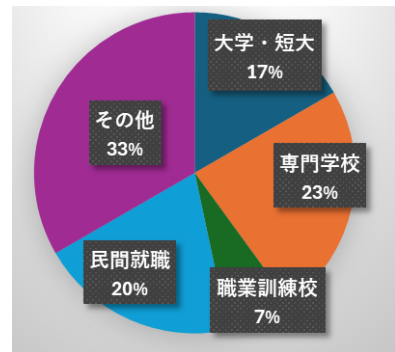

単位制による定時制の課程（フレキシブルスクール）

かわさき

神奈川県立 川崎高等学校

所在地：川崎市川崎区渡田山王町 22 番 6 号 〒210-0845
電話：044(344)5821（代表）／044(344)6857（定時制直通）
FAX：044(344)9140
URL：https://www.pen-kanagawa.ed.jp/kawasaki-h/
創立：平成15年11月(平成16年4月開校)

設置学科・生徒数・学級数

	1年	2年	3年	4年	計
普通科	58	62	56	14	190
学級数	4	4	3	1	12

(生徒、学級数については令和8年4月現在)

<教育目標> 自ら学び、自ら行い、自らを高める人間の育成

～磨かれた知性と創造力・強い自主性と責任感・豊かな感性と協調性～

本校は、生徒自らが時間割を組み立てる学校【タイプA】(県内3校)に指定されています。

- ●約80科目の中から選択して、自分の進路や興味に応じて「自分だけの時間割」を作ります。習熟度別の講座や教科発展科目、多様な学校設定科目などがあります。
- ●連携している大学や専門学校の講義を受講することができ、各技能検定や長期休業中の短期集中講座、校外講座、インターンシップなども卒業単位として申請することができます。
- ●10～30人程度の少人数学習やチューター制など、きめ細かい親身の指導を徹底しています。

教育活動の特徴【フレキシブルスクールならではの強み】

落ち着いた雰囲気 の授業を受けられる！

定時制だけと落ち着いた雰囲気だから授業もゆっくり集中して受けられます。学習サポート員も配置済み。学び直すには最高の環境です。

全日制と同じ標準服！

フレキシブルスクールなので標準服があります！その他入学式・文化祭・体育祭なども全定合同です

時間割を自分で作る！

※全日制の時間の開講科目も選べます

さまざまな選択科目の中から進路や生活スタイルに合わせて時間割を作成可能です！

充実した学校生活【学校行事・部活動】

部活動

運動部

バスケットボール・バドミントン・テニス
サッカー・陸上競技

文化部

写真・多文化クラブ・軽音楽
将棋・イラスト研究

※その他全定合同で活動する部活も
あります

学校行事

研修旅行(2年次)
体育祭(全定合同)
文化祭(全定合同)
球技大会
など…

令和7年度 卒業生進路別人数割合

	月	火	水	木	金	
1年次時間割(例)	1					
	2					
	3					
	4	歴史総合	工芸 I	言語文化	家庭基礎	生物基礎
	5	英語 I 数学 I	科学と人間生活	LHR 総合	英語 I 数学 I	英語 I 数学 I
	6	現代の国語	体育	英語 I 数学 I	体育	情報 I