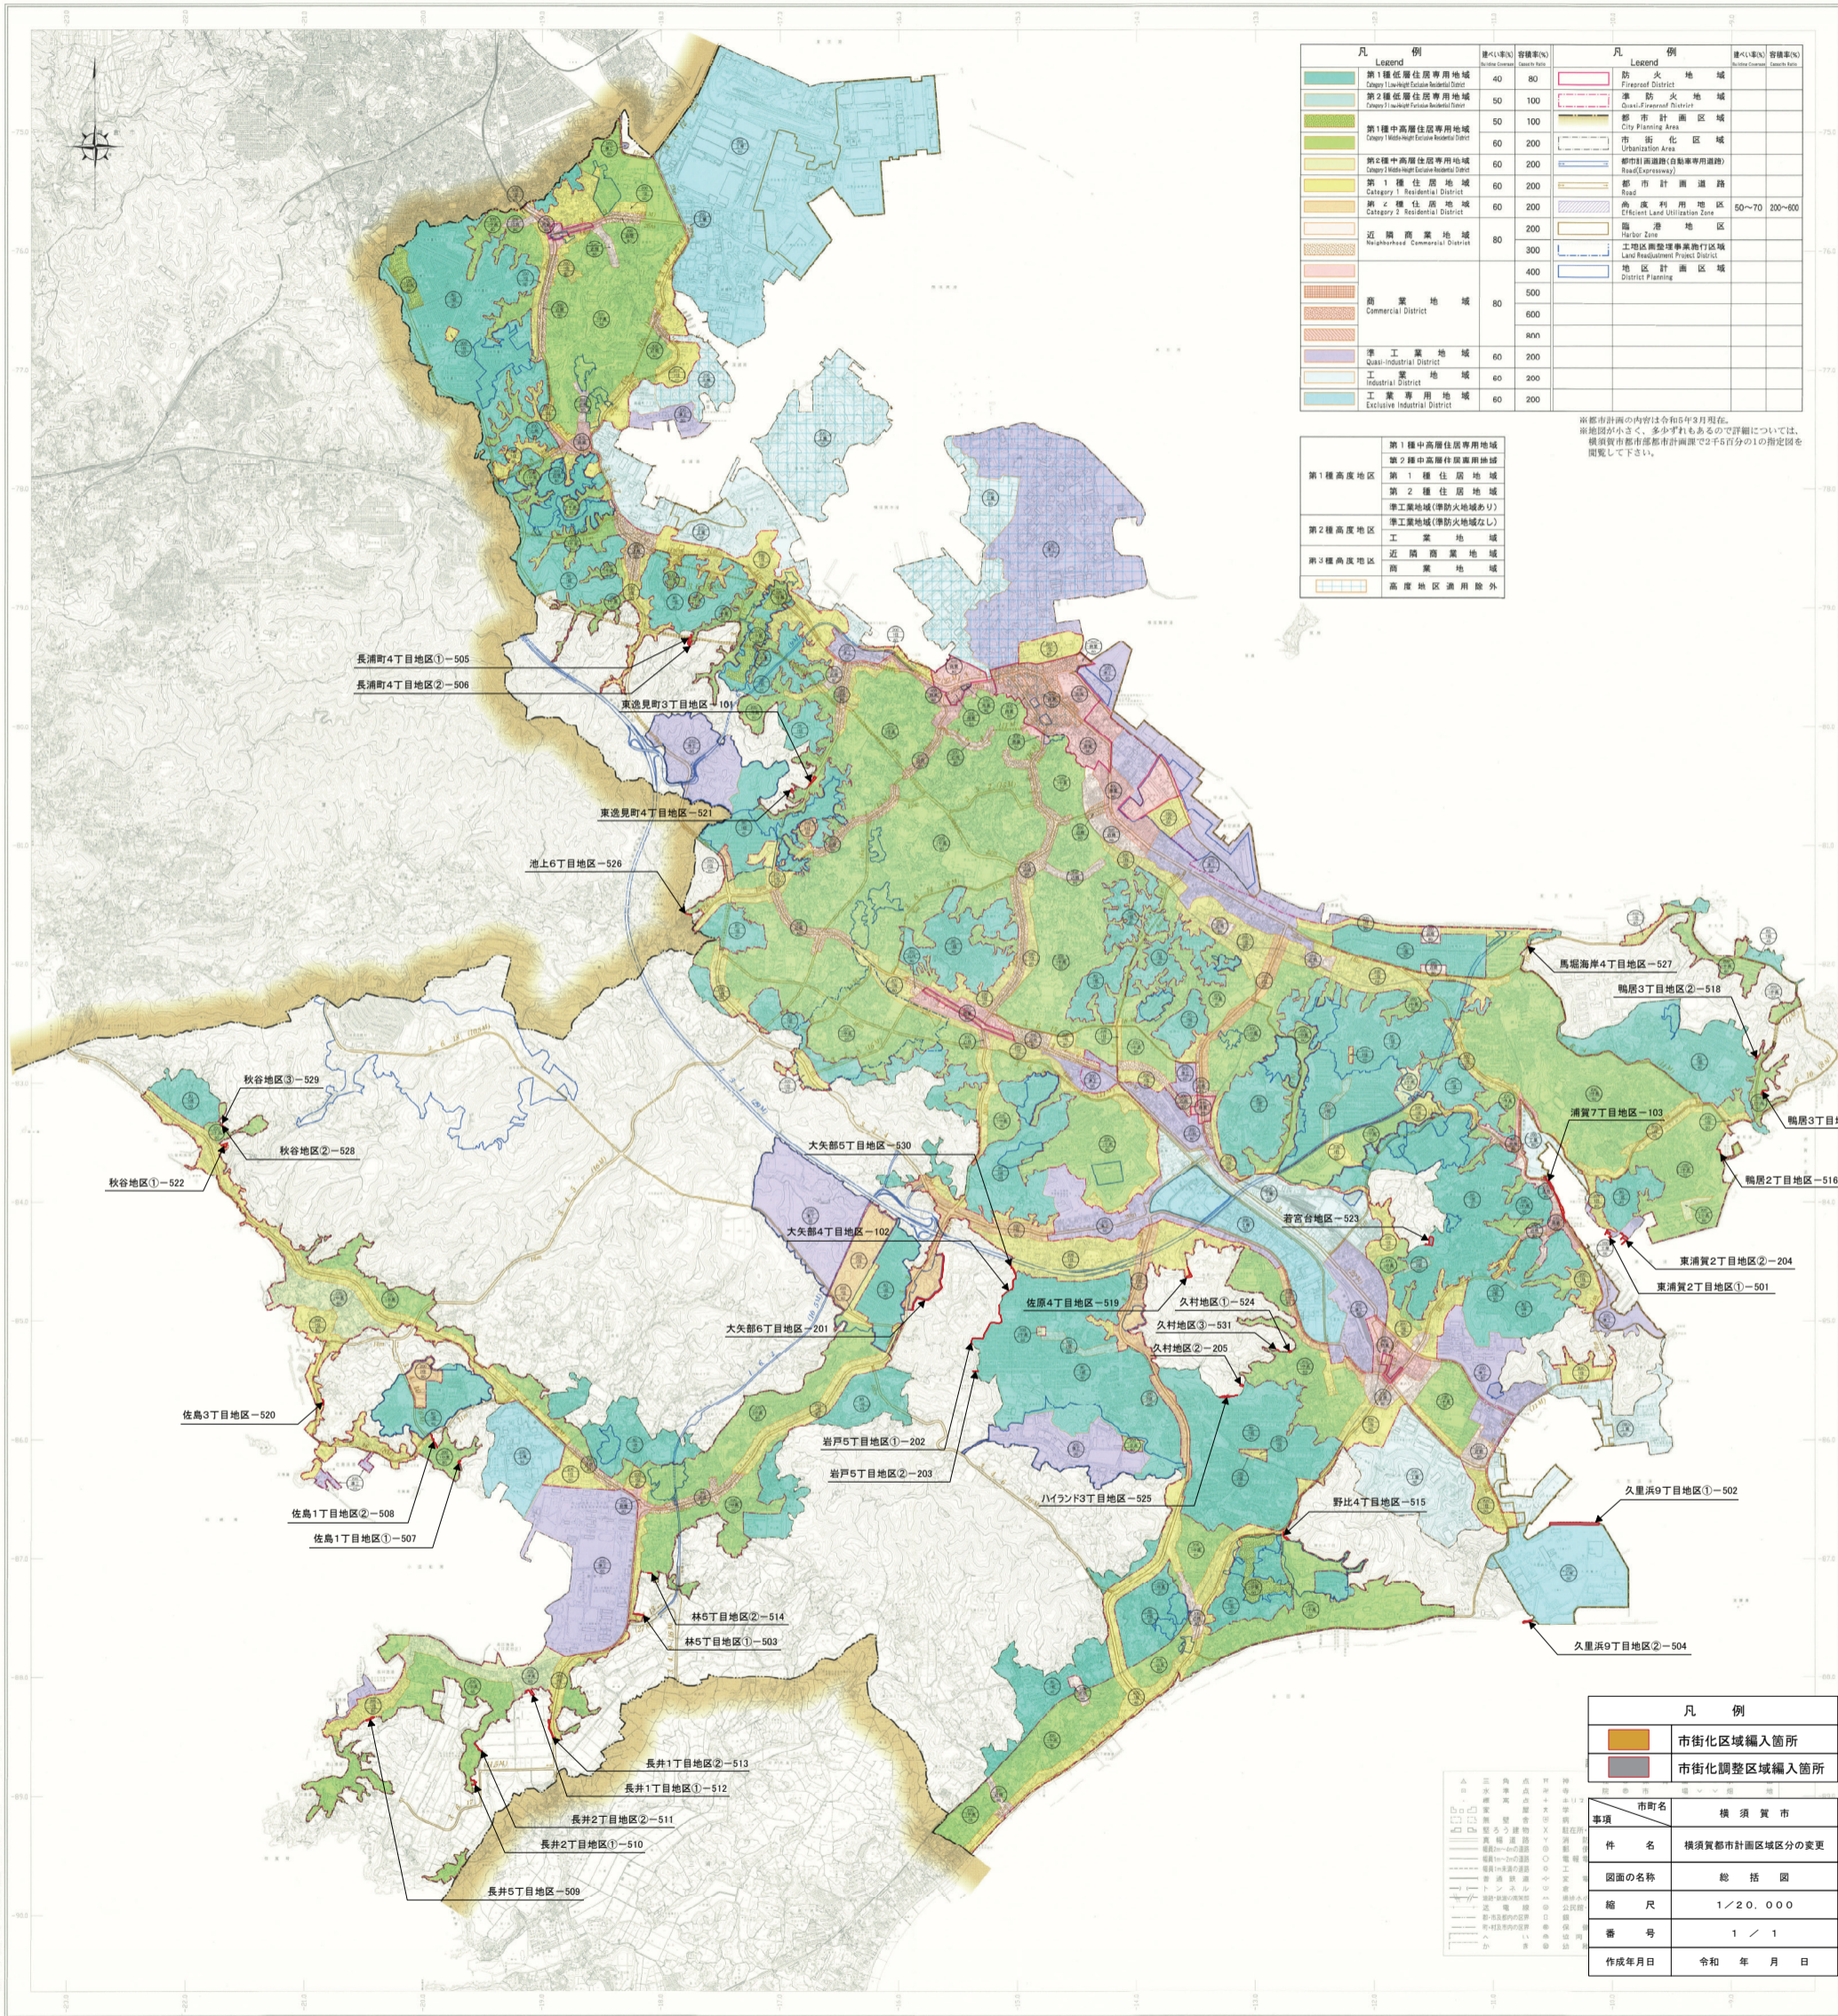

横須賀都市計画図 (用途地域) City Planning Map of Yokosuka (Zoning System)

令和五年三月(不許複製)横須賀市都市部

1:20,000

凡例	
	市街化区域編入箇所
	市街化調整区域編入箇所
事項	市町名 横須賀市
件名	横須賀都市計画区域区分の変更
図面の名称	総括図
縮尺	1/20,000
番号	1/1
作成年月日	令和 年 月 日

建設省国土院 国土院2-22 TEL.045-201-2715 (株)宇野システム