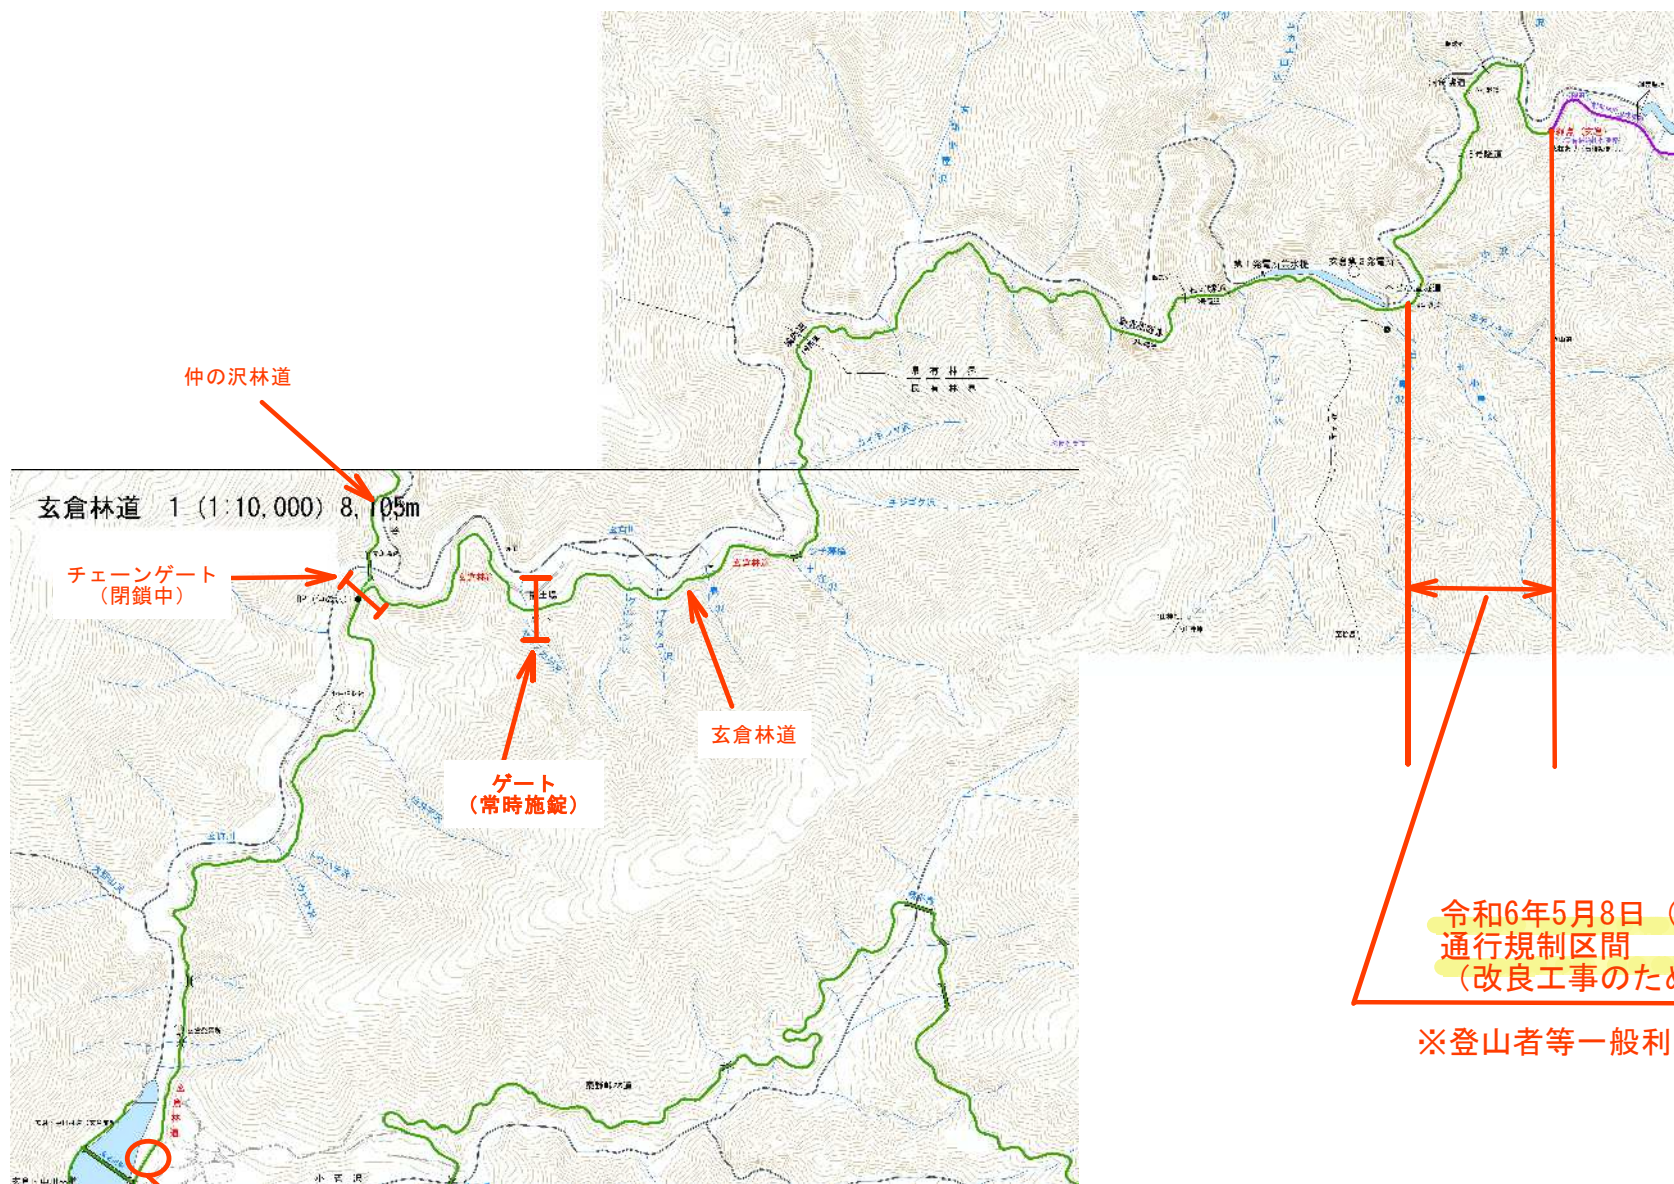

林道は常時、車両（二輪車、自転車含む）の通行を禁止しています。（関係車両を除く）

令和6年5月8日（水）～当面  
通行規制区間  
（改良工事のため）

※登山者等一般利用者は完全通行止め

チェーンゲート（安全管理のため、予告なく閉鎖することがあります。）

7月中旬～9月下旬にかけての閉鎖状況は、現地の看板をご確認ください。

2024年7月9日時点